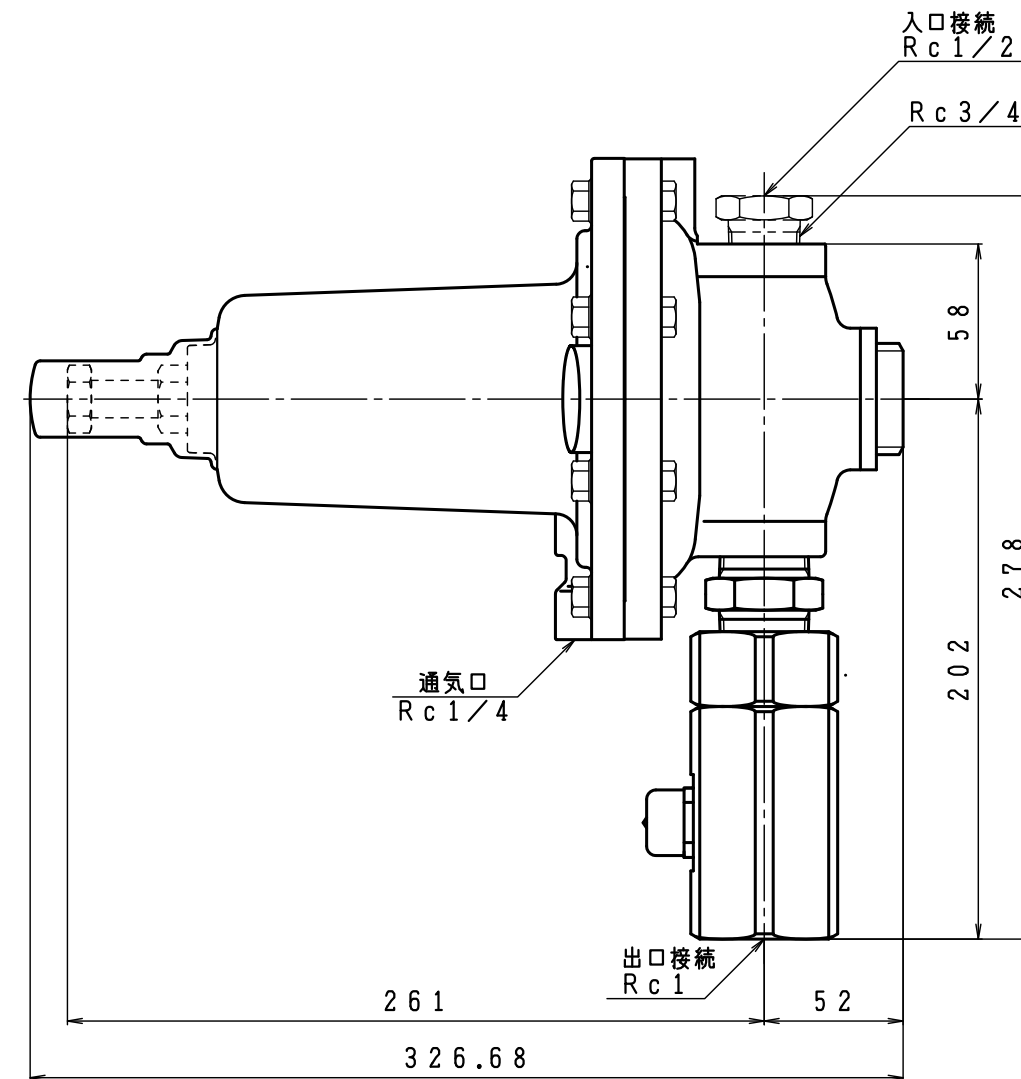

入口圧力範囲 [MPa]	0.15~1.56
使用温度範囲 [℃]	-5~+60

同梱部品

部 品 名	数量
プッシング (20A×15A)	1
防水キャップ	1
Oリング (JIS P18)	1

型 式	BRV-100M	
名 称	二段式一次用調整器	
図 番	BRV-100M-Q	
製 図	2023年 8月 4日	
尺 度	図面サイズ	図 法
1:2√2	A3	第3角法

※寸法は参考値で記載しています。