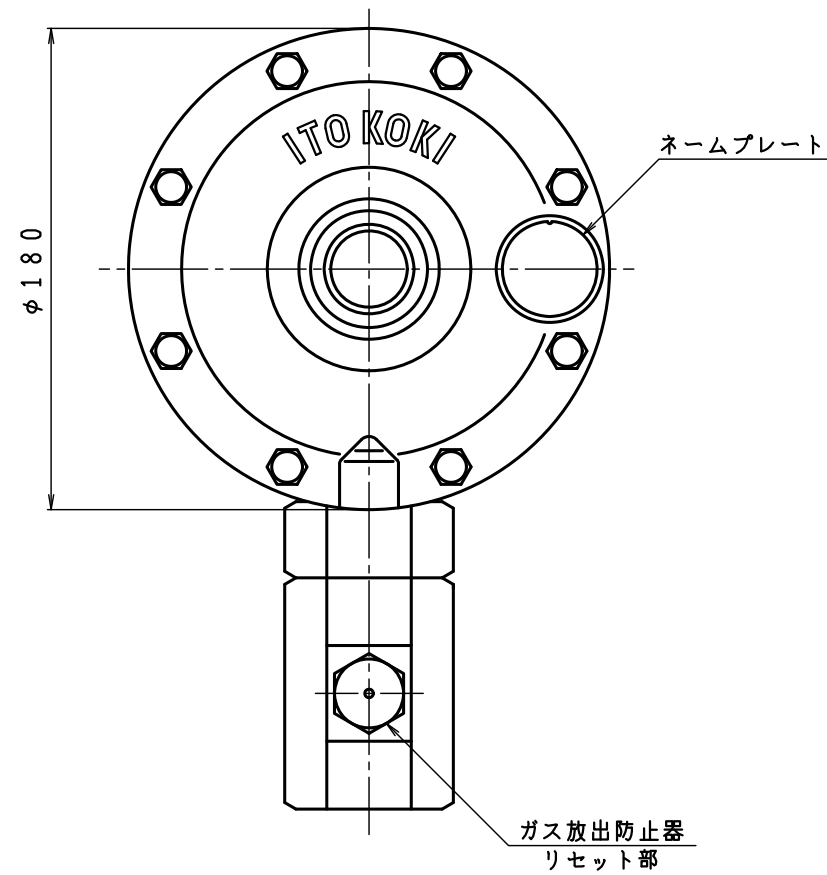

入口圧力範囲 [MPa]	0.15~1.56
使用温度範囲 [℃]	-5~+60

同梱部品

部 品 名	数量
プッシング (20A×15A)	1
防水キャップ	1
Oリング (JIS P18)	1

型 式	BRV-100M	
名 称	二段式一次用調整器	
図 番	BRV-100M-Q	
製 図	2023年 8月 4日	
尺 度	図面サイズ	図 法
1:2√2	A3	第3角法

※寸法は参考値で記載しています。