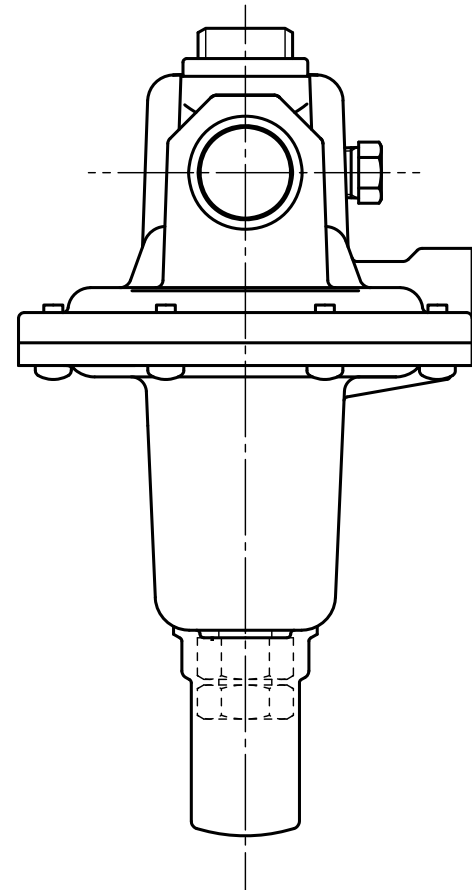

入口圧力範囲 [MPa]	0.10~1.56
使用温度範囲 [℃]	-25~+60

同梱部品

部 品 名	数量
防水キャップ	1
Oリング (JIS P18)	1

型式	BRV-30AM	
名称	二段式一次用調整器	
図番	BRV-30AM-Q-01	
製図	2023年 8月 4日	
尺 度	図面サイズ	図 法
1:2	A3	第3角法

※寸法は参考値で記載しています。