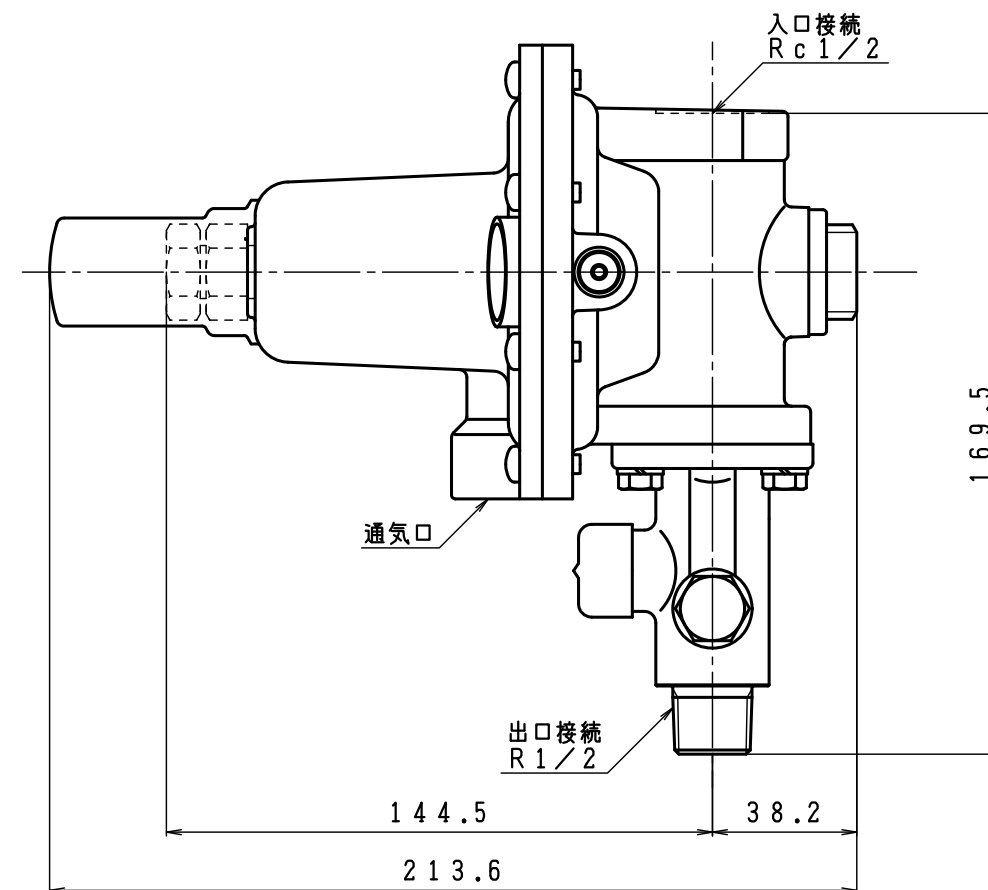

入口圧力範囲 [MPa]	0.10~1.56
使用温度範囲 [℃]	-25~+60

同梱部品

部 品 名	数量
防水キャップ	1
Oリング (JIS P18)	1

型式	BRV-30AM	
名称	二段式一次用調整器	
図番	BRV-30AM-Q-01	
製図	2023年 8月 4日	
尺 度	図面サイズ	図 法
1:2	A3	第3角法

※寸法は参考値で記載しています。