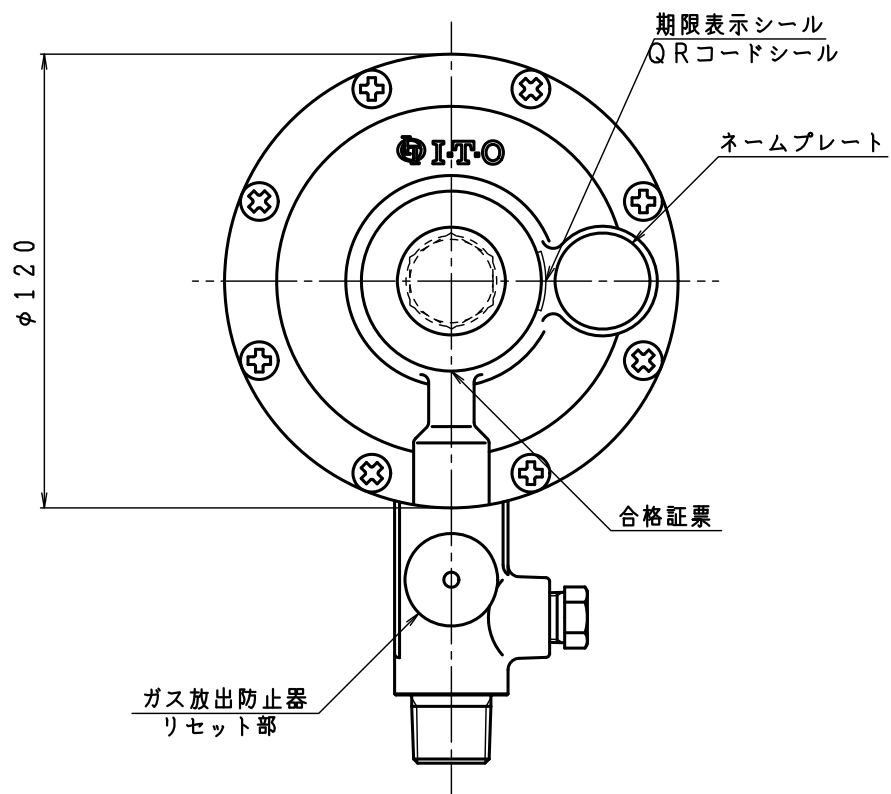

入口圧力範囲 [MPa]	0.10~1.56
使用温度範囲 [℃]	-25~+60

同梱部品

部 品 名	数量
防水キャップ	1
Oリング (JIS P18)	1

型式	BRV-30AM	
名称	二段式一次用調整器	
図番	BRV-30AM-Q-01	
製図	2023年 8月 4日	
尺 度	図面サイズ	図 法
1:2	A3	第3角法

※寸法は参考値で記載しています。