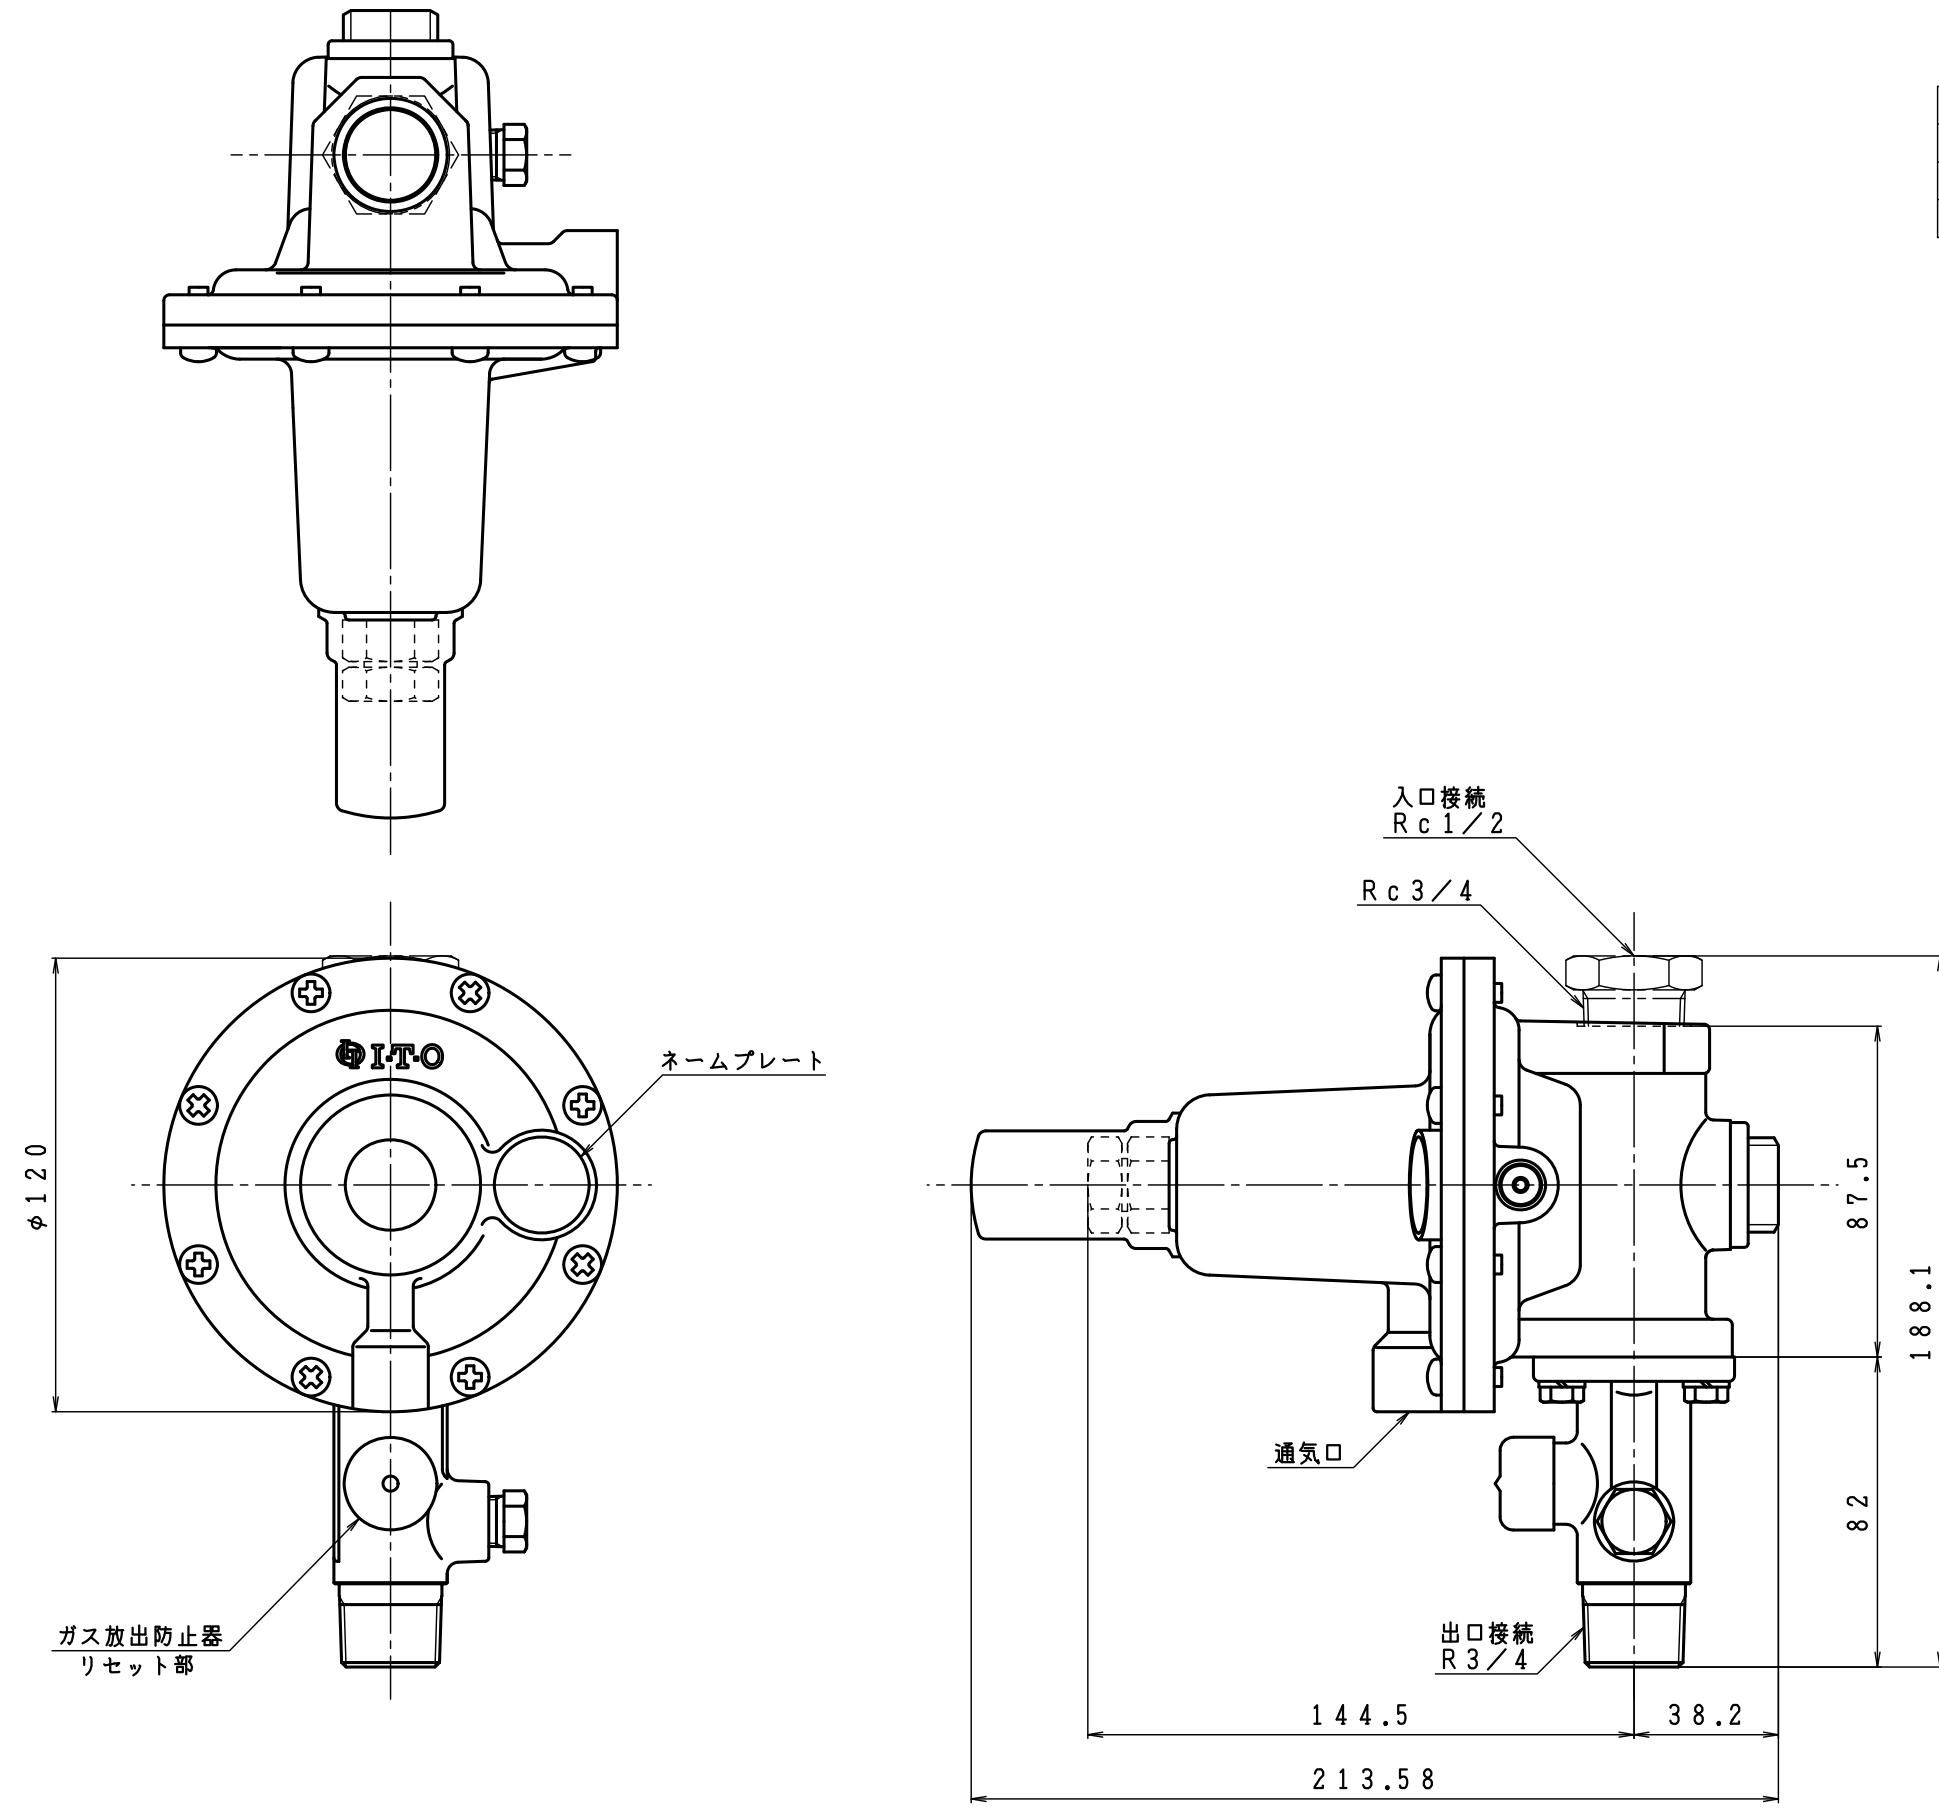

入口圧力範囲 [MPa]	0.10~1.56
使用温度範囲 [℃]	-25~+60

同梱部品

部 品 名	数量
防水キャップ	1
プッシング (20A×15A)	1
Oリング (JIS P18)	1

型 式	BRV-50AM	
名 称	二段式一次用調整器	
図 番	BRV-50AM-Q-01	
製 図	2023年 8月 4日	
尺 度	図面サイズ	図 法
1:2	A3	第3角法

※寸法は参考値で記載しています。