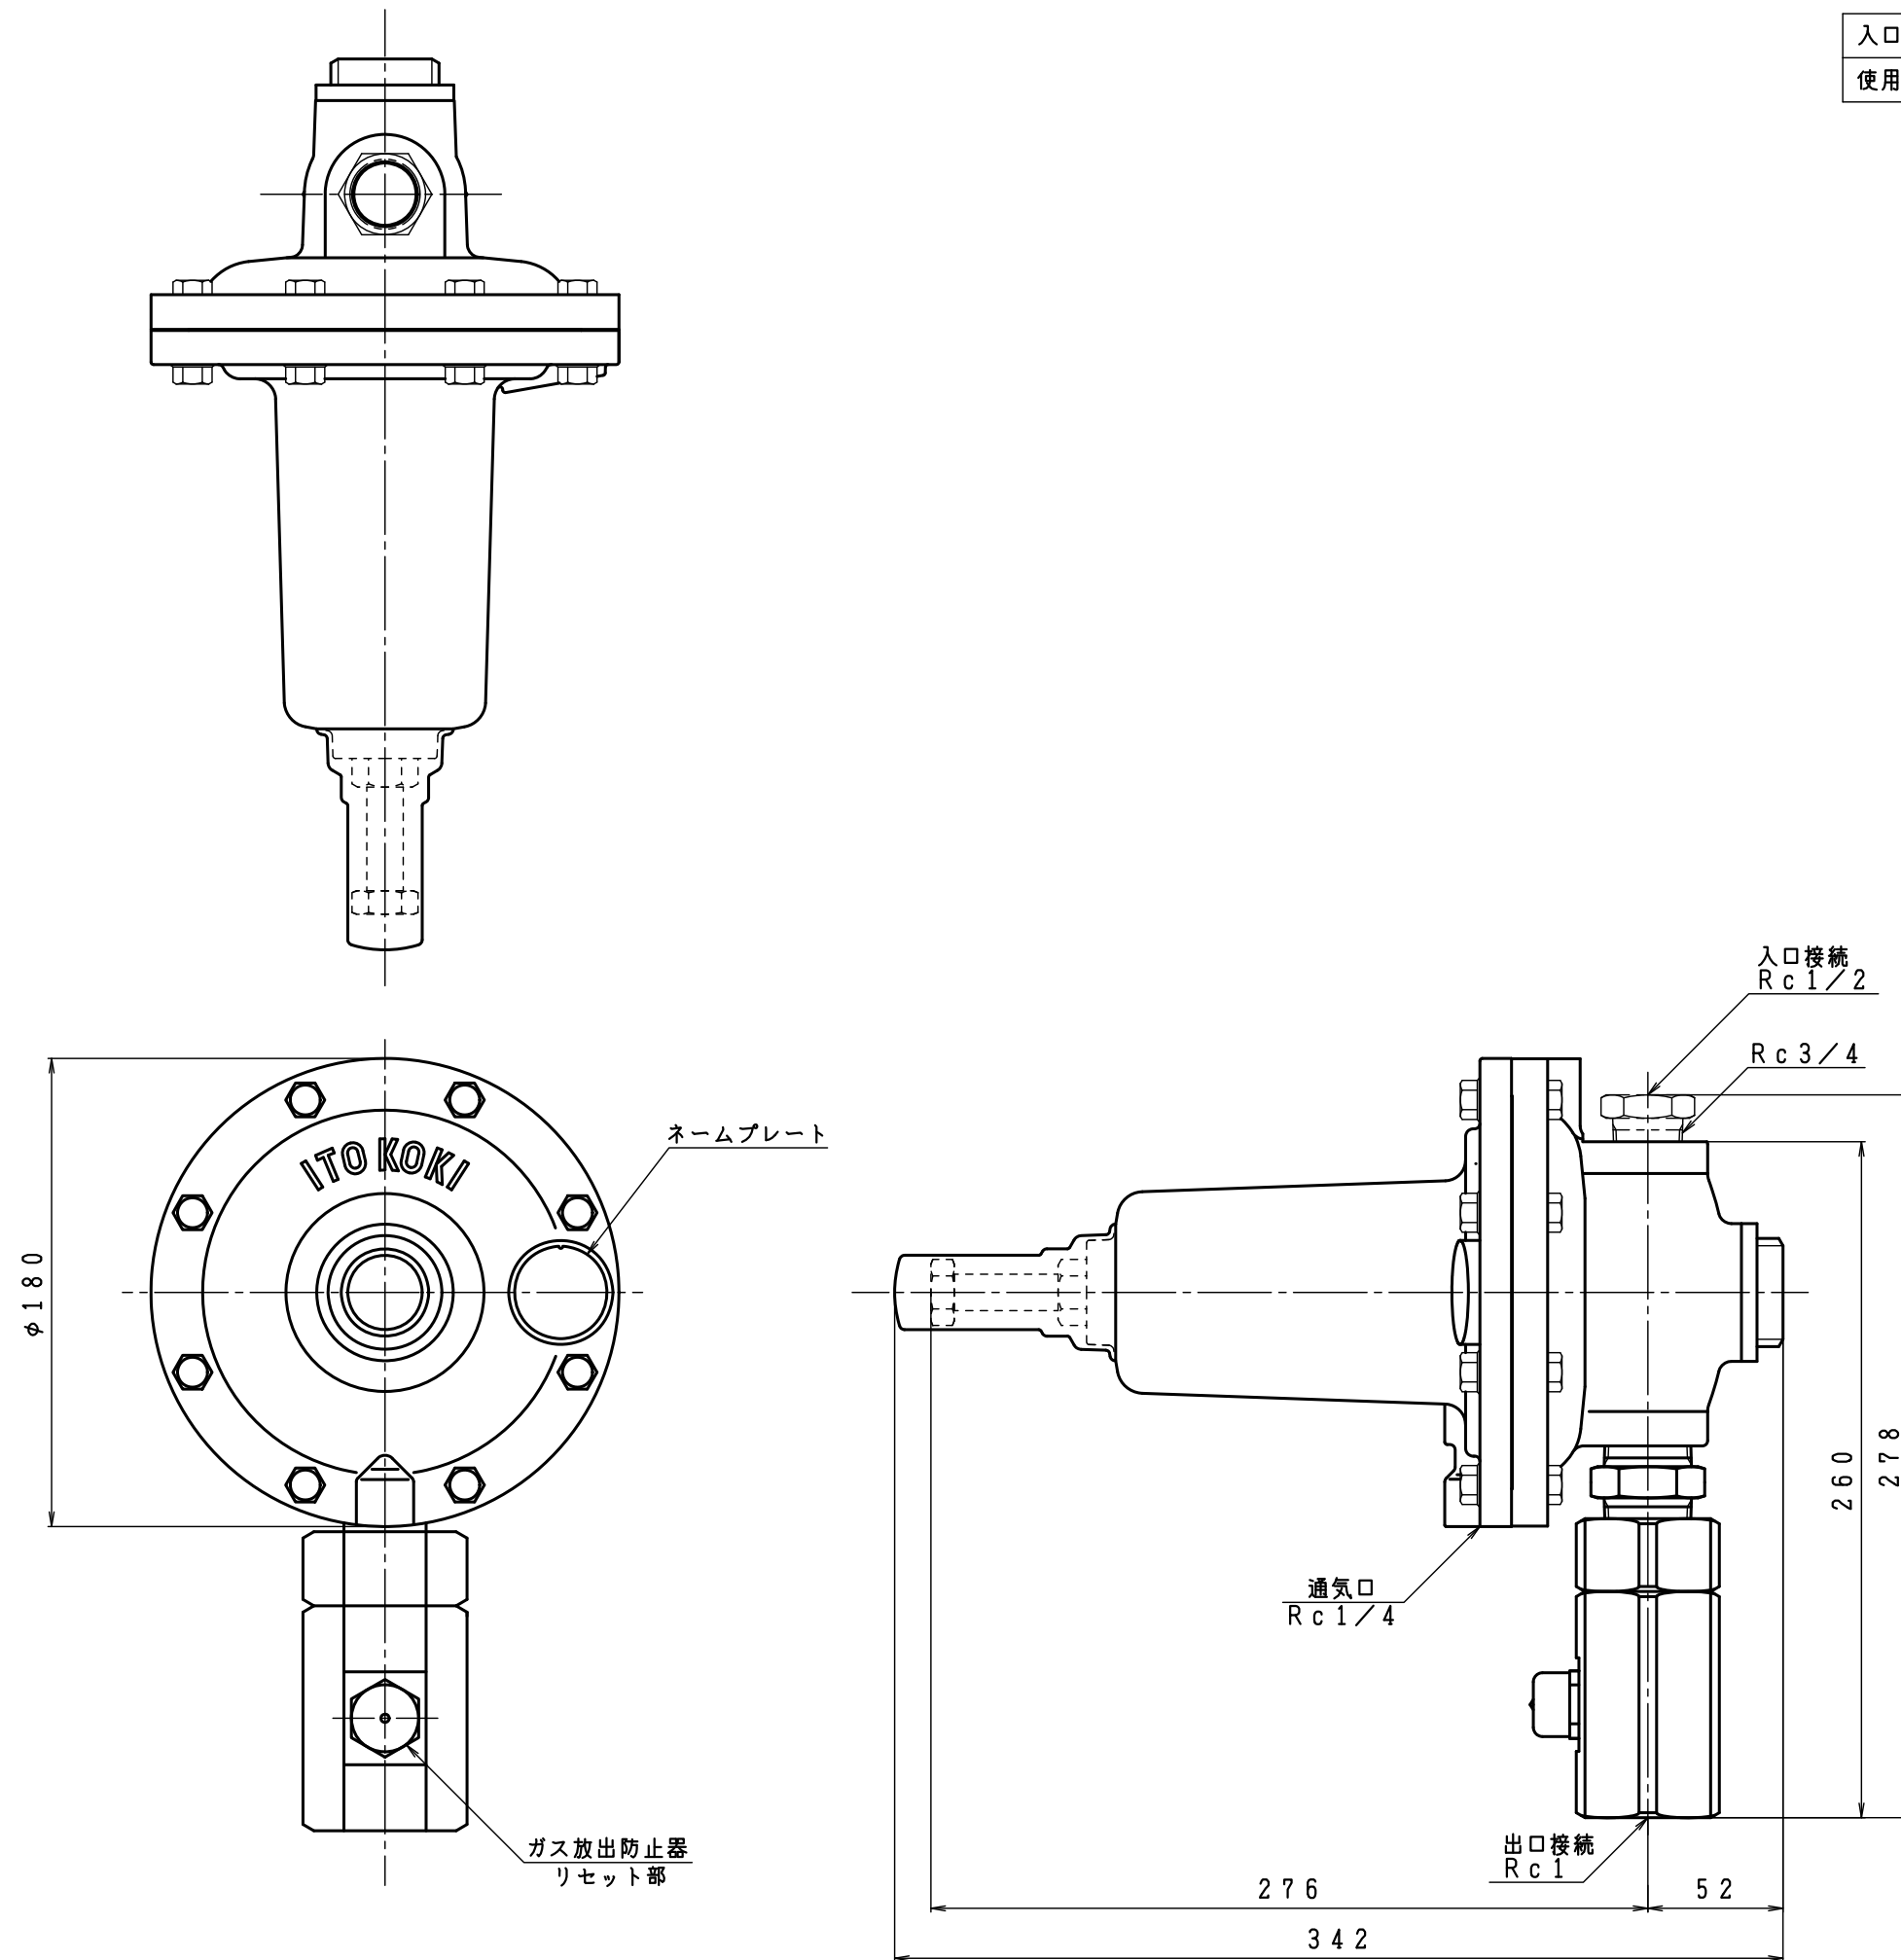

入口圧力範囲 [MPa]	0.15~1.56
使用温度範囲 [℃]	-5~+60

同梱部品

部 品 名	数 量
プッシング (20A×15A)	1
防水キャップ	1
Oリング (JIS P18)	1

型 式	BRV-70M	
名 称	二段式一次用調整器	
図 番	BRV-70M-Q	
製 図	2023年 8月 4日	
尺 度	図面サイズ	図 法
1:2√2	A3	第3角法

※寸法は参考値で記載しています。