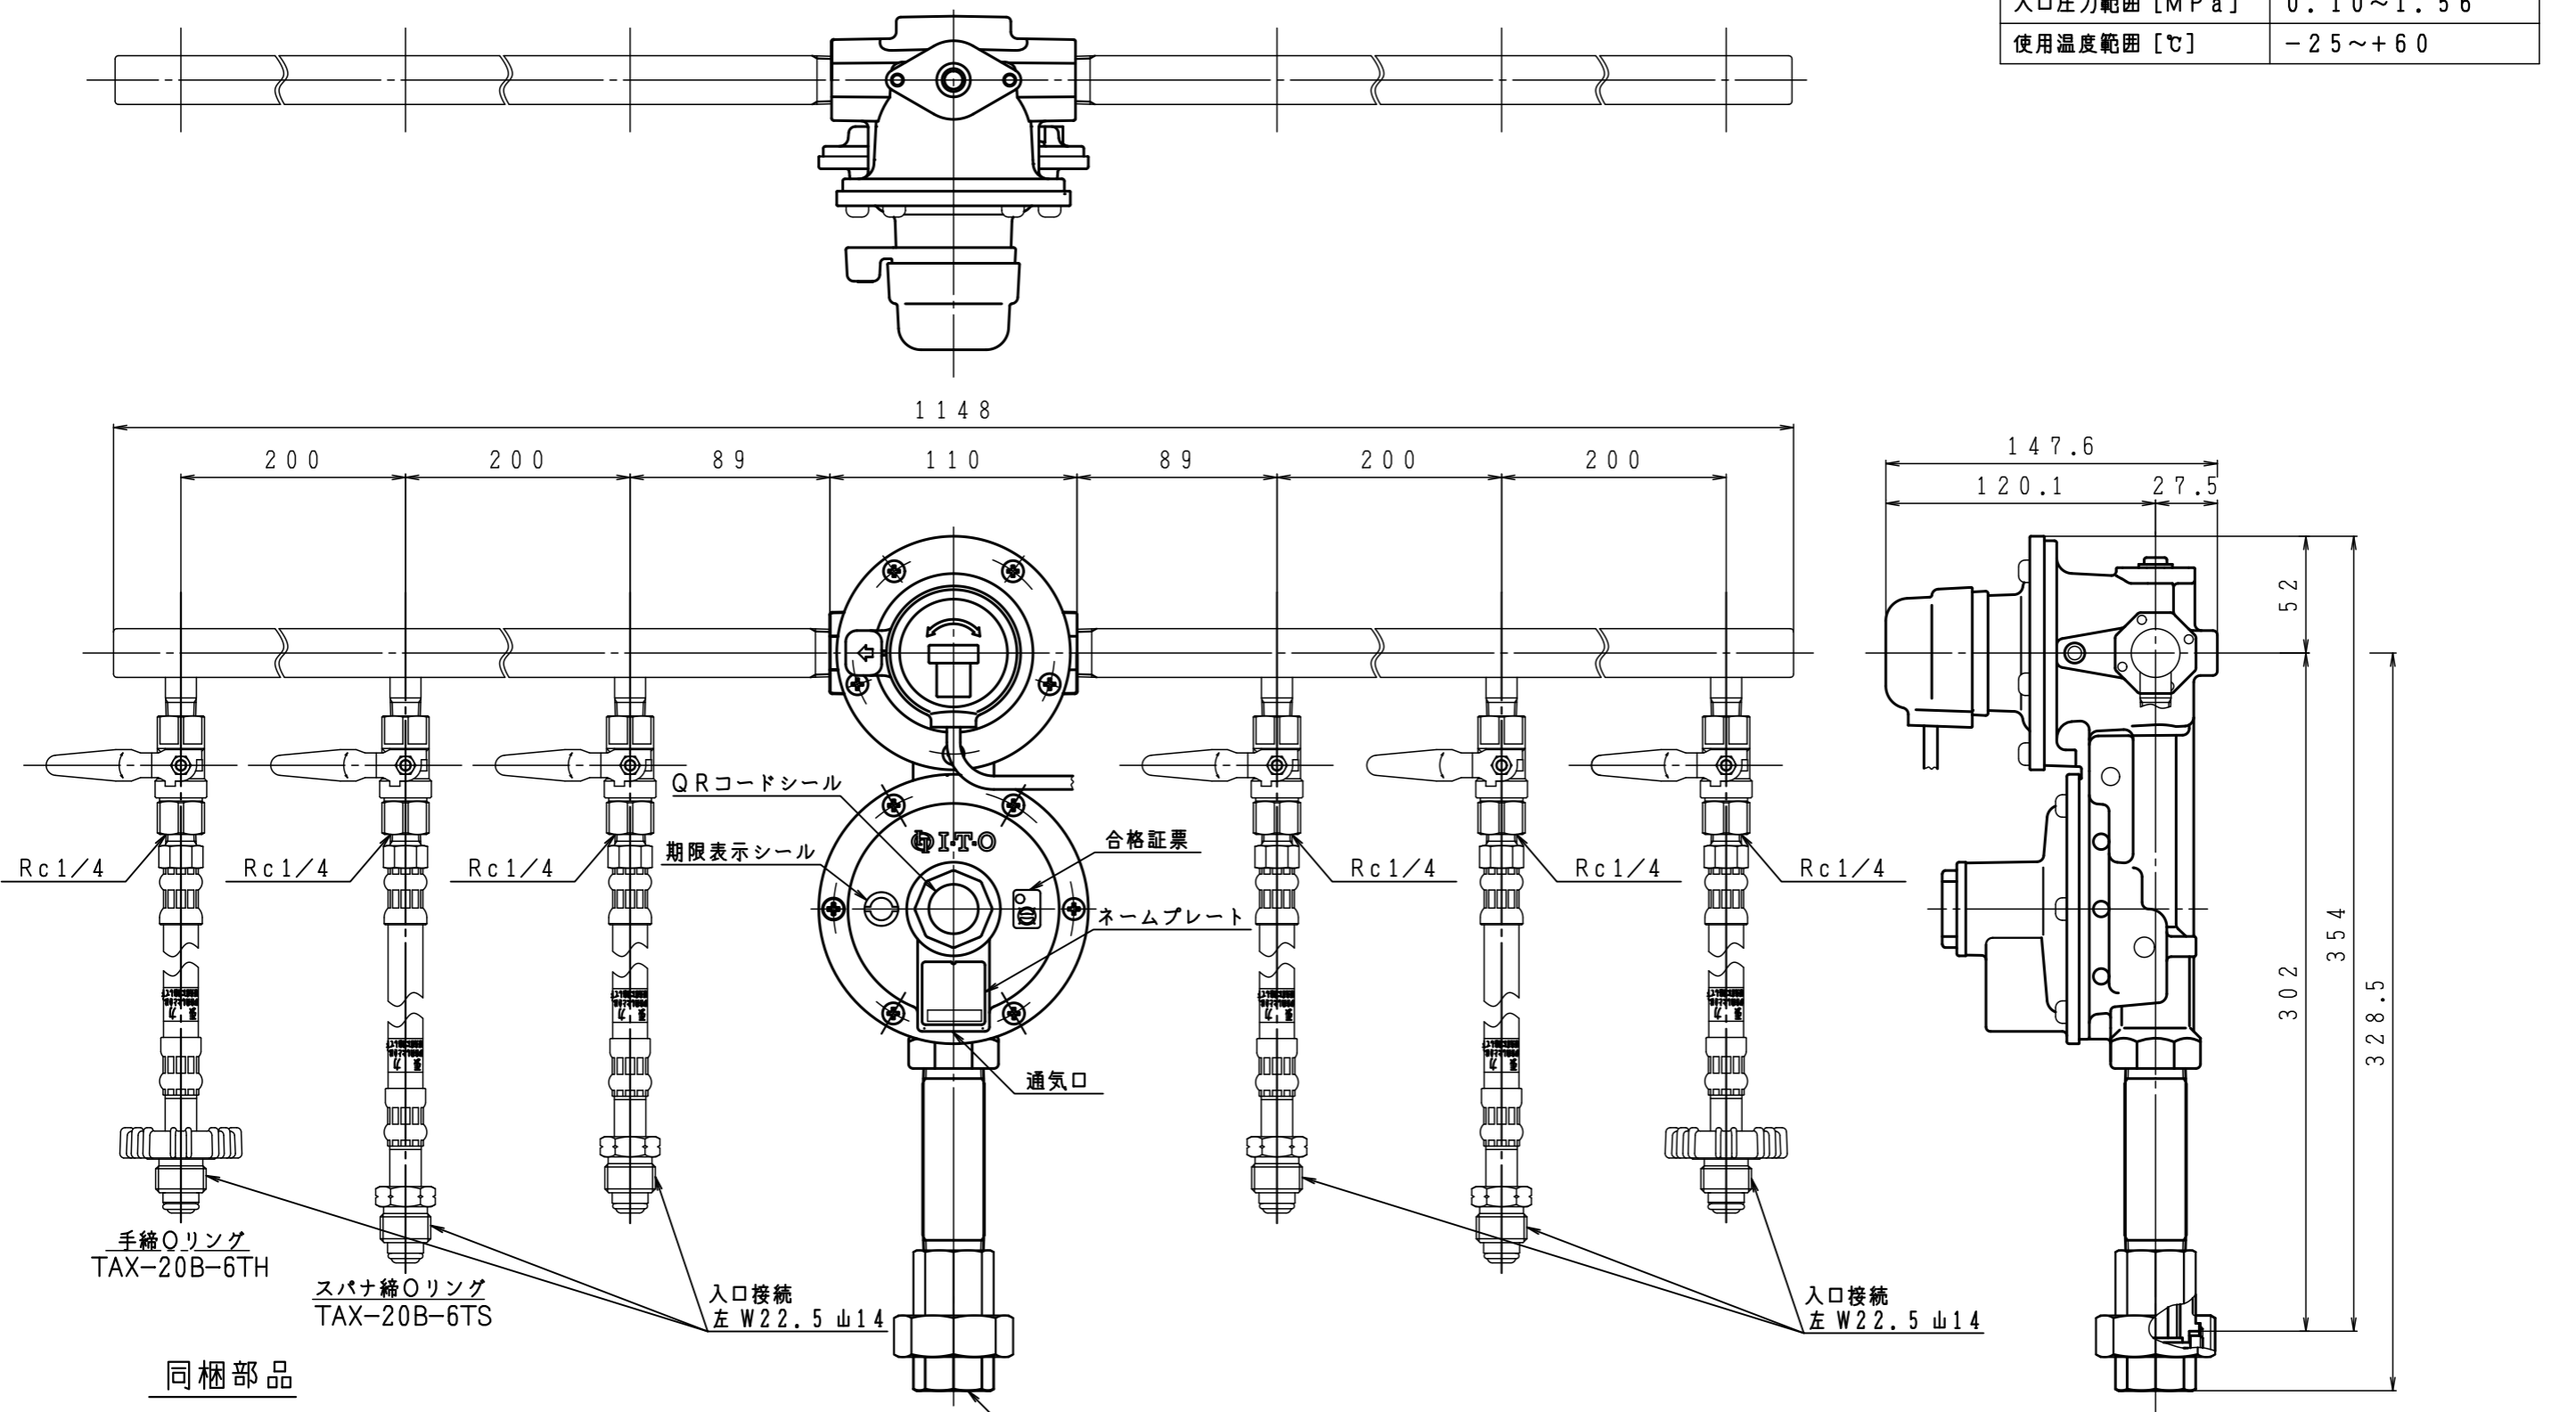

入口圧力範囲 [MPa]	0.10~1.56
使用温度範囲 [℃]	-25~+60

手締リング
TAX-20B-6TH

スパナ締リング
TAX-20B-6TS

同梱部品

製品名	高圧ホース(同梱品)			
TAX-20B-6TS	TIH-6-6S	4	TIH-6-10S	2
TAX-20B-6TH	TIH-6-6HQ	4	TIH-6-10HQ	2

その他同梱品		
品名	数量	材質
支持金具	2	SPCE
Uボルト	2	SS400
ちょうナット	4	SS400
座金	4	SPCC
十字穴付トラス タッピングねじ	4	SWRM12

型式	TAX-20B-6TS/H		
名称	自動切替式一体型調整器(発信機能付)		
図番	TAX-20B-6-Q		
製図	2022年12月1日		
尺度	図面サイズ	図法	
1:3	A3	第3角法	

※寸法は参考値で記載しています。

I.T.O株式会社