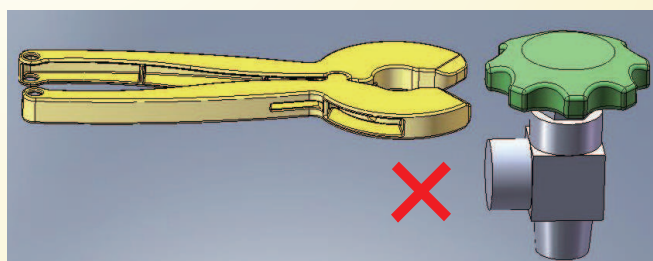

# カクニン君

バルブ開閉状態が一目でわかる

『見える化』を実現

ヒューマンエラーによる  
供給支障事故防止に最適

容器バルブ全開時  
「カクニン君」取付可能

容器バルブに取り付ける事により、  
容器バルブが全開状態である事を確認できます。

容器バルブ全閉時  
「カクニン君」取付不可能

容器バルブが全閉時または開度が不十分な  
状態では取り付けができません。

LPガス容器交換時は、「カクニン君」を高圧ホースのニップル等に取り付ける事が可能です。

※最終チェック時に「カクニン君」が高圧ホースのニップル等に残っていれば、  
そこにつながっている容器バルブが閉になっている事がわかります。  
また、穴に紐を通してヘッダー等に繋ぐ事により落下・紛失防止にもなります。

経済産業大臣認定高圧ガス設備製造事業所  
 I.T.O株式会社

本社 〒579-8038 大阪府東大阪市箱殿町10-4  
TEL 072-981-3781 FAX 072-987-6590  
URL <http://www.itokoki.co.jp>