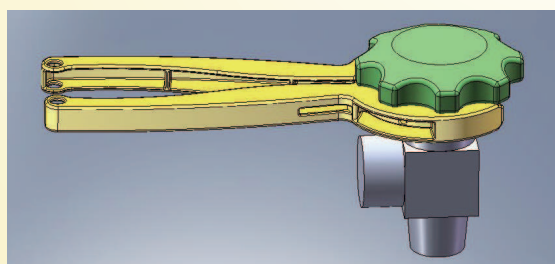

# カクニン君

バルブ開閉状態が一目でわかる

『見える化』を実現

ヒューマンエラーによる  
供給支障事故防止に最適

容器バルブ全開時  
「カクニン君」取付可能

容器バルブに取り付ける事により、  
容器バルブが全開状態である事を確認できます。

容器バルブ全閉時  
「カクニン君」取付不可能

容器バルブが全閉時または開度が不十分な  
状態では取り付けができません。

LPガス容器交換時は、「カクニン君」を高圧ホースのニップル等に取り付ける事が可能です。

※最終チェック時に「カクニン君」が高圧ホースのニップル等に残っていれば、  
そこにつながっている容器バルブが閉になっている事がわかります。  
また、穴に紐を通してヘッダー等に繋ぐ事により落下・紛失防止にもなります。

経済産業大臣認定高圧ガス設備製造事業所  
 I.T.O株式会社

本社 〒579-8038 大阪府東大阪市箱殿町10-4  
TEL 072-981-3781 FAX 072-987-6590  
URL <http://www.itokoki.co.jp>