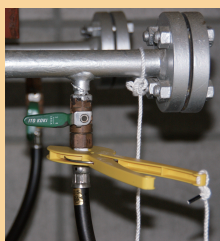

# カクニン君

バルブ開閉状態が一目でわかる

『見える化』を実現

ヒューマンエラーによる  
供給支障事故防止に最適

容器バルブ全開時  
「カクニン君」取付可能

容器バルブに取り付ける事により、  
容器バルブが全開状態である事を確認できます。

容器バルブ全閉時  
「カクニン君」取付不可能

容器バルブが全閉時または開度が不十分な  
状態では取り付けができません。

LPガス容器交換時は、「カクニン君」を高圧ホースのニップル等に取り付ける事が可能です。

※最終チェック時に「カクニン君」が高圧ホースのニップル等に残っていれば、  
そこにつながっている容器バルブが閉になっている事がわかります。  
また、穴に紐を通してヘッダー等に繋ぐ事により落下・紛失防止にもなります。

経済産業大臣認定高圧ガス設備製造事業所  
 I.T.O株式会社

本社 〒579-8038 大阪府東大阪市箱殿町10-4  
TEL 072-981-3781 FAX 072-987-6590  
URL <http://www.itokoki.co.jp>