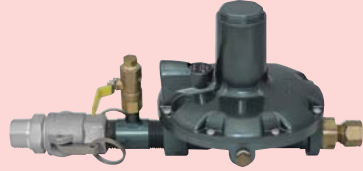

# バルク 仮供給ユニット

バッグの中に左記内容を全て収納!  
だから持ち運びに便利!

仮供給用単段式調整器 20kg/h : 1 式  
接続 : POL メス × R1 (レバーロックカブラ)

高圧ホース (L=3000mm) : 1 本  
接続 : POL × POL

逆止弁付ヘッダー : 1 式  
接続 : Rc1/4 × POL メス

高圧ホース (L=1000mm) : 4 本  
接続 : POL × Rc1/4

POL 継手 : 各 2 個  
接続 : Rc1/4 × POL メス  
R1/4 × POL メス