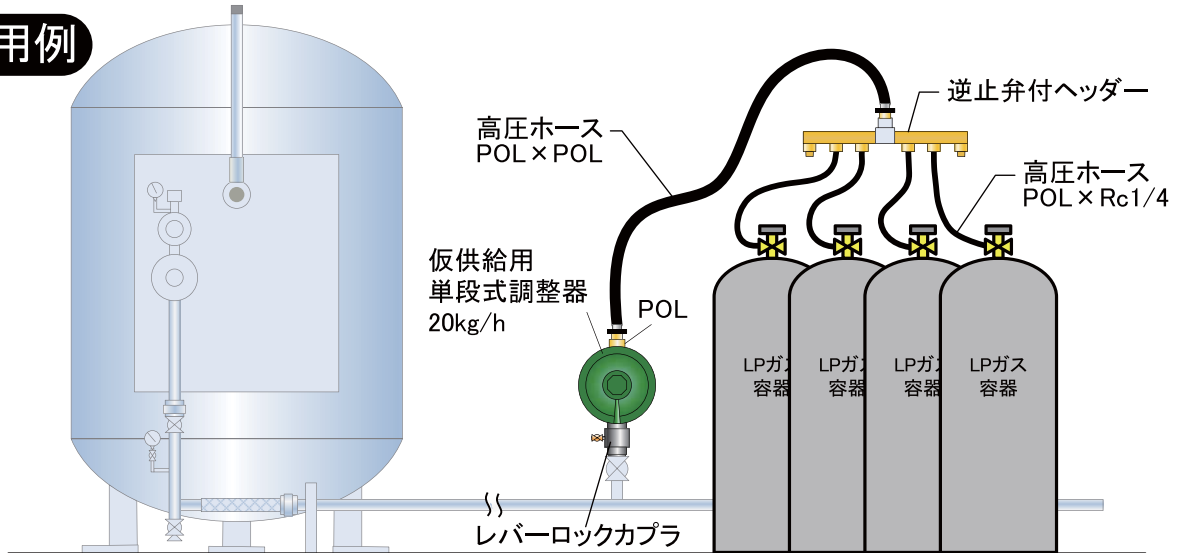

使用例

経済産業大臣認定高圧ガス設備製造事業所
I.T.O 株式会社

ガス供給機器のご用命は...
フリーダイヤルFAX 0120-110227
ホームページ <http://www.itokoki.co.jp>

本社	〒579-8038 大阪府東大阪市箱殿町10番4号	TEL 072-981-3781	南九州出張所	〒890-0053 鹿児島市中央町34-25	ネオアクシス中央町001F号室	TEL 099-214-9492
工場	〒521-0323 滋賀県米原市村木930番地	TEL 0749-55-1041	大阪支店	〒579-8037 大阪府東大阪市新町8番6号		TEL 072-985-2521
東京支店	〒105-0014 東京都港区芝3丁目24番3号 芝ASビル5階	TEL 03-3456-6511	滋賀出張所	〒521-0323 滋賀県米原市村木930番地		TEL 0749-55-8272
仙台営業所	〒984-0002 仙台市若林区卸町東2丁目2番34号	TEL 022-782-7401	広島支店	〒733-0842 広島市西区井口5丁目23番24号		TEL 082-278-7556
仙東営業所	〒330-0843 さいたま市大宮区吉敷町1丁目135番地 7/11吉敷1丁目ビル5階	TEL 048-657-2123	松山出張所	〒791-8031 愛媛県松山市北斎院町235-3		TEL 080-9476-5365
神奈川営業所	〒252-0303 相模原市南区南台2丁目2番34号 サティオー南台第5ビル101号	TEL 042-740-8920	高松出張所	〒761-1701 香川県高松市香川町大野1922-25		TEL 080-1476-2037
北海道出張所	〒062-0903 札幌市豊平区豊平三條4丁目1番16号	TEL 011-814-7722	営業開発部/東京事務所	〒105-0014 東京都港区芝3丁目24番3号 芝ASビル5階		TEL 03-3456-6513
名古屋支店	〒452-0813 名古屋市中区赤城町165番地	TEL 052-502-3788	営業開発部/名古屋事務所	〒452-0813 名古屋市中区赤城町165番地		TEL 052-386-3045
東海営業所	〒420-0071 静岡県静岡市葵区一番町61番地5	TEL 054-252-1827	営業開発部/大阪事務所	〒579-8037 大阪府東大阪市新町8番6号		TEL 072-942-0782
九州営業所	〒816-0901 福岡県大野城市乙金東4丁目3番25号	TEL 092-513-0020	営業開発部/九州事務所	〒816-0901 福岡県大野城市乙金東4丁目3番25号		TEL 092-513-0021
北陸出張所	〒920-0368 石川県金沢市神野1丁目52番1号	TEL 076-269-7088