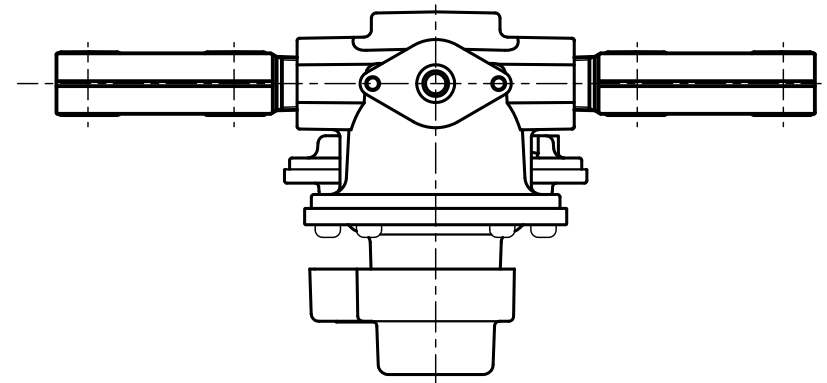

入口圧力範囲 [MPa]	0.10~1.56
使用温度範囲 [℃]	-25~+60

同梱部品

製品名	高圧ホース (同梱品)			
AX-20B-4JTS	TIH-6-6S	2	TIH-6-10S	2
AX-20B-4JTH	TIH-6-6HQ	2	TIH-6-10HQ	2

その他同梱品		
品名	数量	材質
支持金具	2	SPCE
Uボルト	2	SS400
ちょうナット	4	SS400
座金	4	SPCC
十字穴付トラス タッピングねじ	4	SWRM12

型式	AX-20B-4JTS/H	
名称	自動切替式一体型調整器	
図番	AX-20B-4J-Q	
製図	2022年12月1日	
尺度	図面サイズ	図法
1:3	A3	第3角法

※寸法は参考値で記載しています。