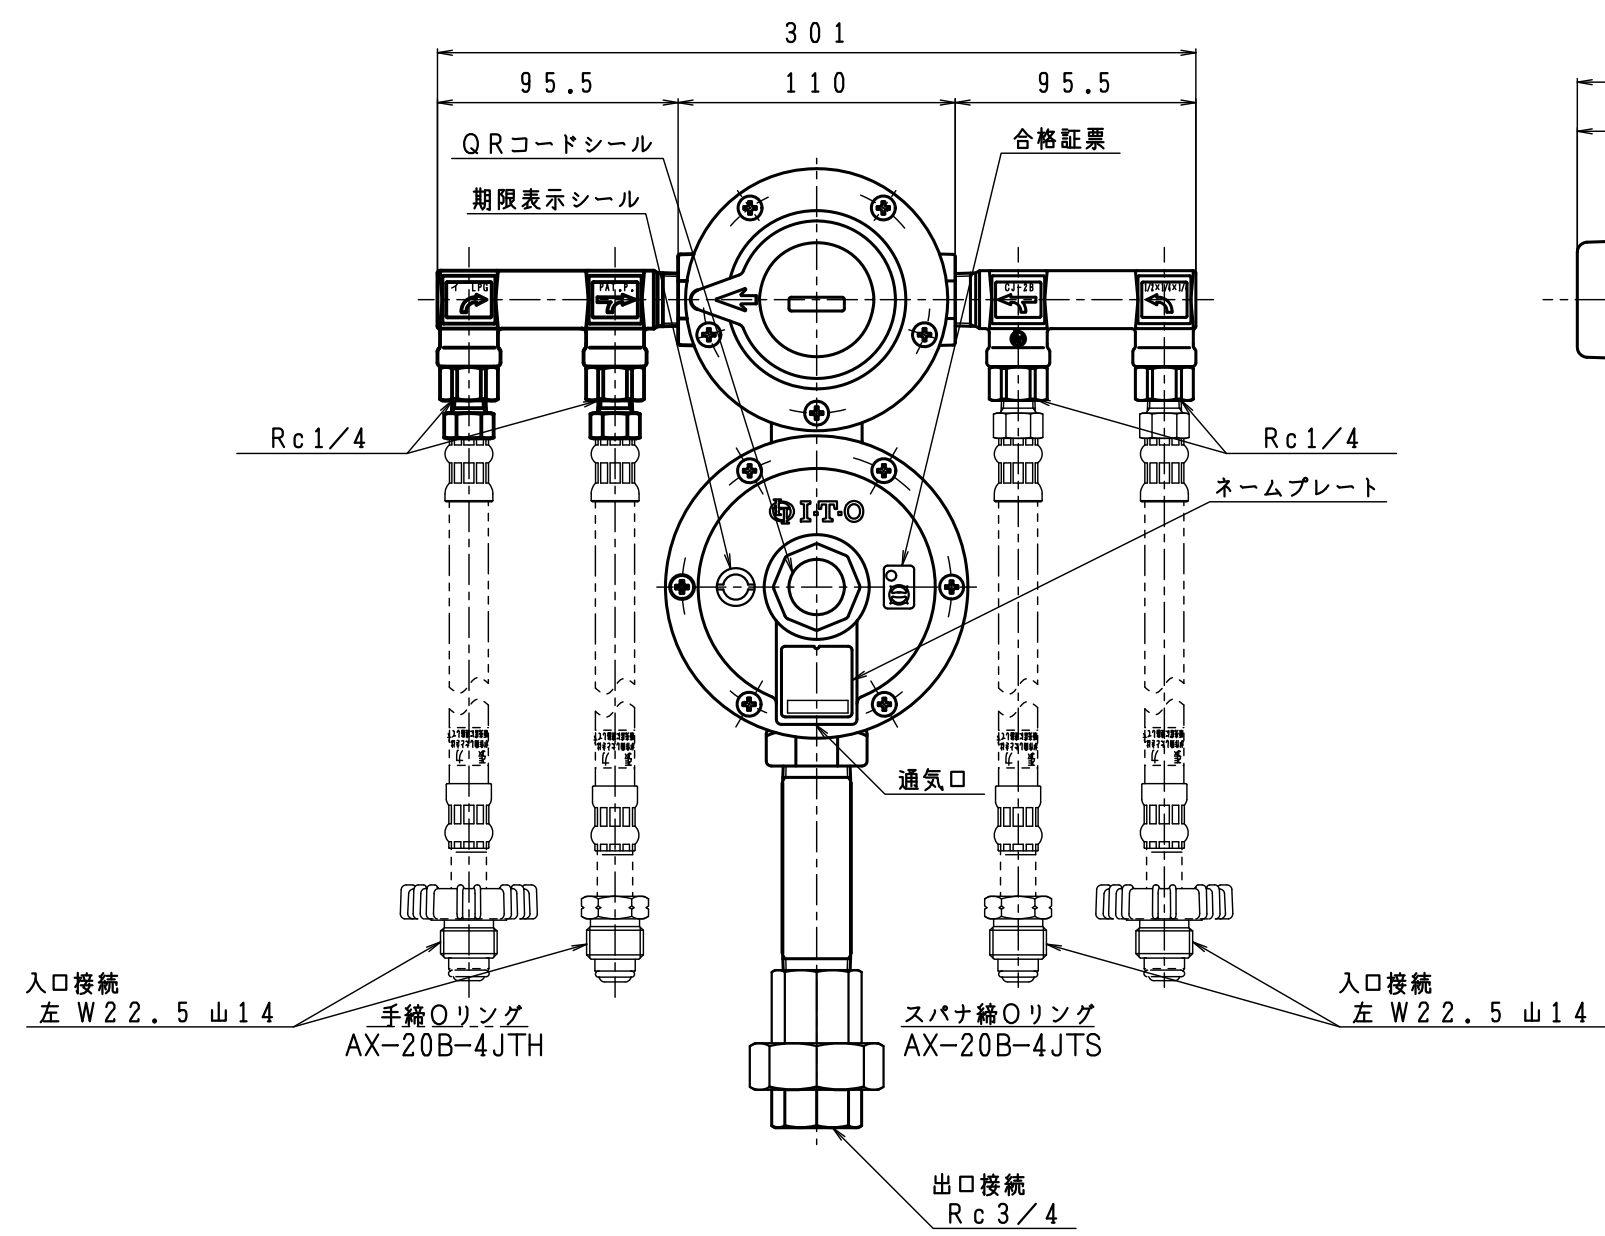

入口圧力範囲 [MPa]	0.10~1.56
使用温度範囲 [℃]	-25~+60

同梱部品

製品名	高圧ホース (同梱品)			
AX-20B-4JTS	TIH-6-6S	2	TIH-6-10S	2
AX-20B-4JTH	TIH-6-6HQ	2	TIH-6-10HQ	2

その他同梱品		
品名	数量	材質
支持金具	2	SPCE
Uボルト	2	SS400
ちょうナット	4	SS400
座金	4	SPCC
十字穴付トラス タッピングねじ	4	SWRM12

型式	AX-20B-4JTS/H	
名称	自動切替式一体型調整器	
図番	AX-20B-4J-Q	
製図	2022年12月1日	
尺度	図面サイズ	図法
1:3	A3	第3角法

※寸法は参考値で記載しています。