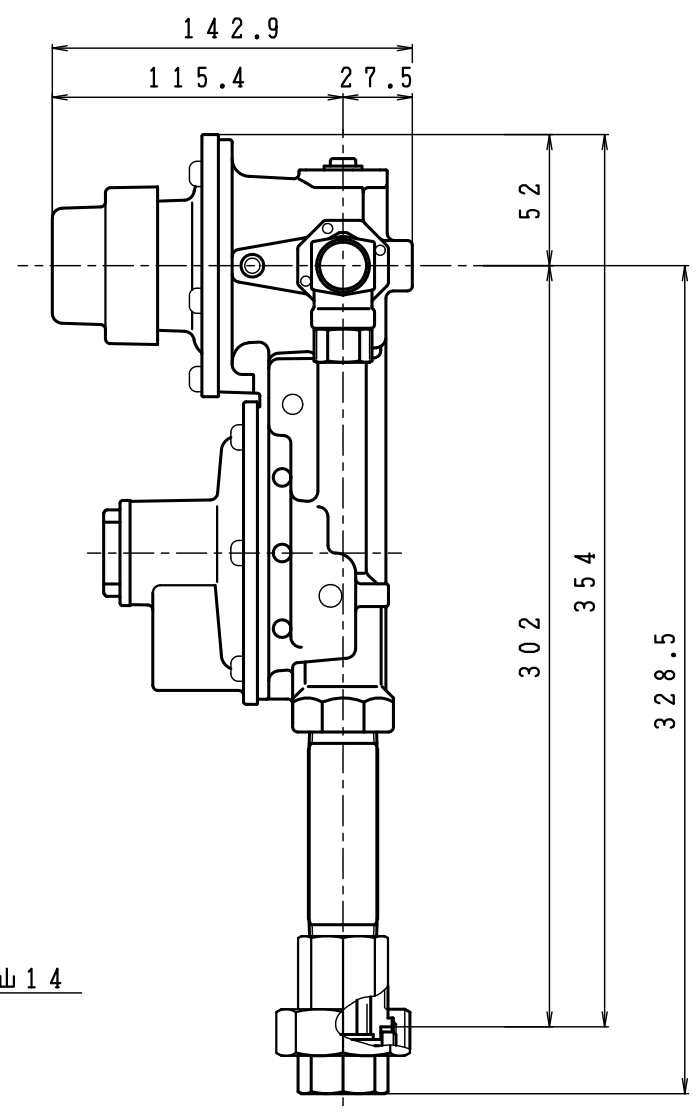

入口圧力範囲 [MPa]	0.10~1.56
使用温度範囲 [℃]	-25~+60

同梱部品

製品名	高圧ホース (同梱品)			
AX-20B-4JTS	TIH-6-6S	2	TIH-6-10S	2
AX-20B-4JTH	TIH-6-6HQ	2	TIH-6-10HQ	2

その他同梱品		
品名	数量	材質
支持金具	2	SPCE
Uボルト	2	SS400
ちょうナット	4	SS400
座金	4	SPCC
十字穴付トラス タッピングねじ	4	SWRM12

型式	AX-20B-4JTS/H	
名称	自動切替式一体型調整器	
図番	AX-20B-4J-Q	
製図	2022年12月1日	
尺度	図面サイズ	図法
1:3	A3	第3角法

※寸法は参考値で記載しています。