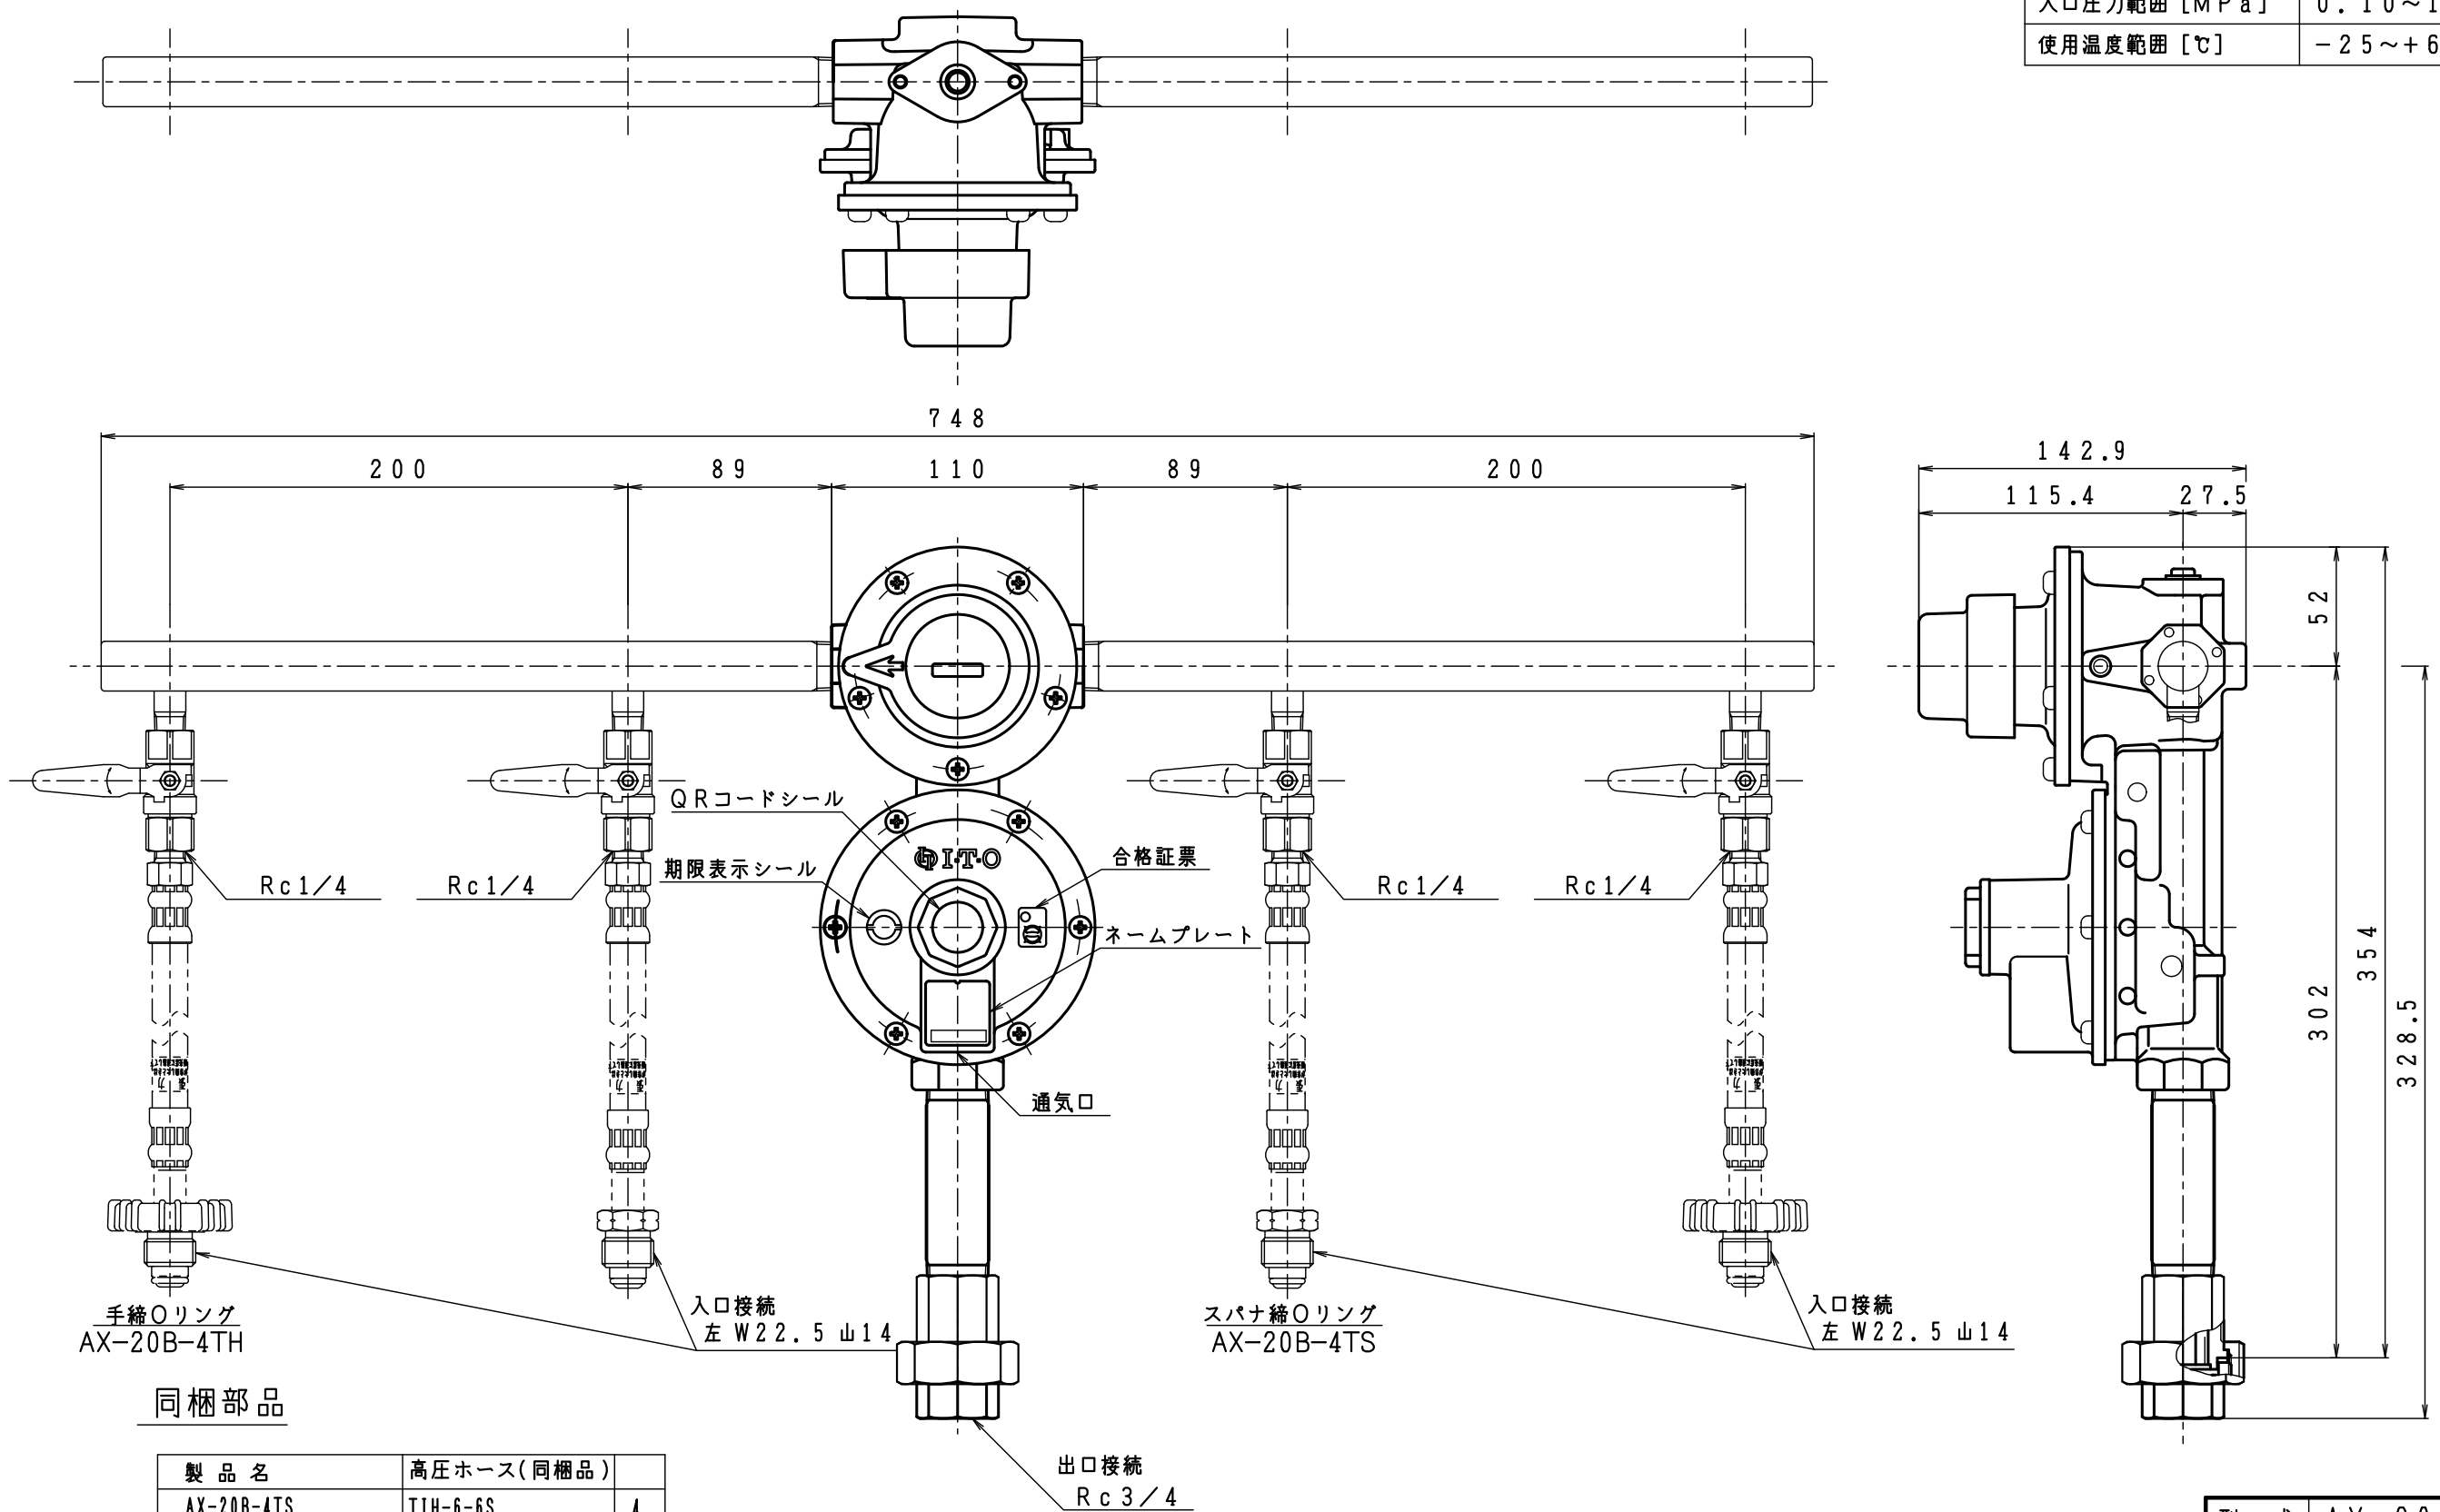

入口圧力範囲 [MPa]	0.10~1.56
使用温度範囲 [℃]	-25~+60

製品名	高圧ホース(同梱品)	
AX-20B-4TS	TIH-6-GS	4
AX-20B-4TH	TIH-6-HQ	4

その他同梱品		
品名	数量	材質
支持金具	2	SPCE
Uボルト	2	SS400
ちょうナット	4	SS400
座金	4	SPCC
十字穴付トラス タッピングねじ	4	SWRM12

型式	AX-20B-4TS/H	
名称	自動切替式一体型調整器	
図番	AX-20B-4-Q	
製図	2022年12月1日	
尺度	図面サイズ	図法
1:3	A3	第3角法

※寸法は参考値で記載しています。

**I.T.O株式会社**