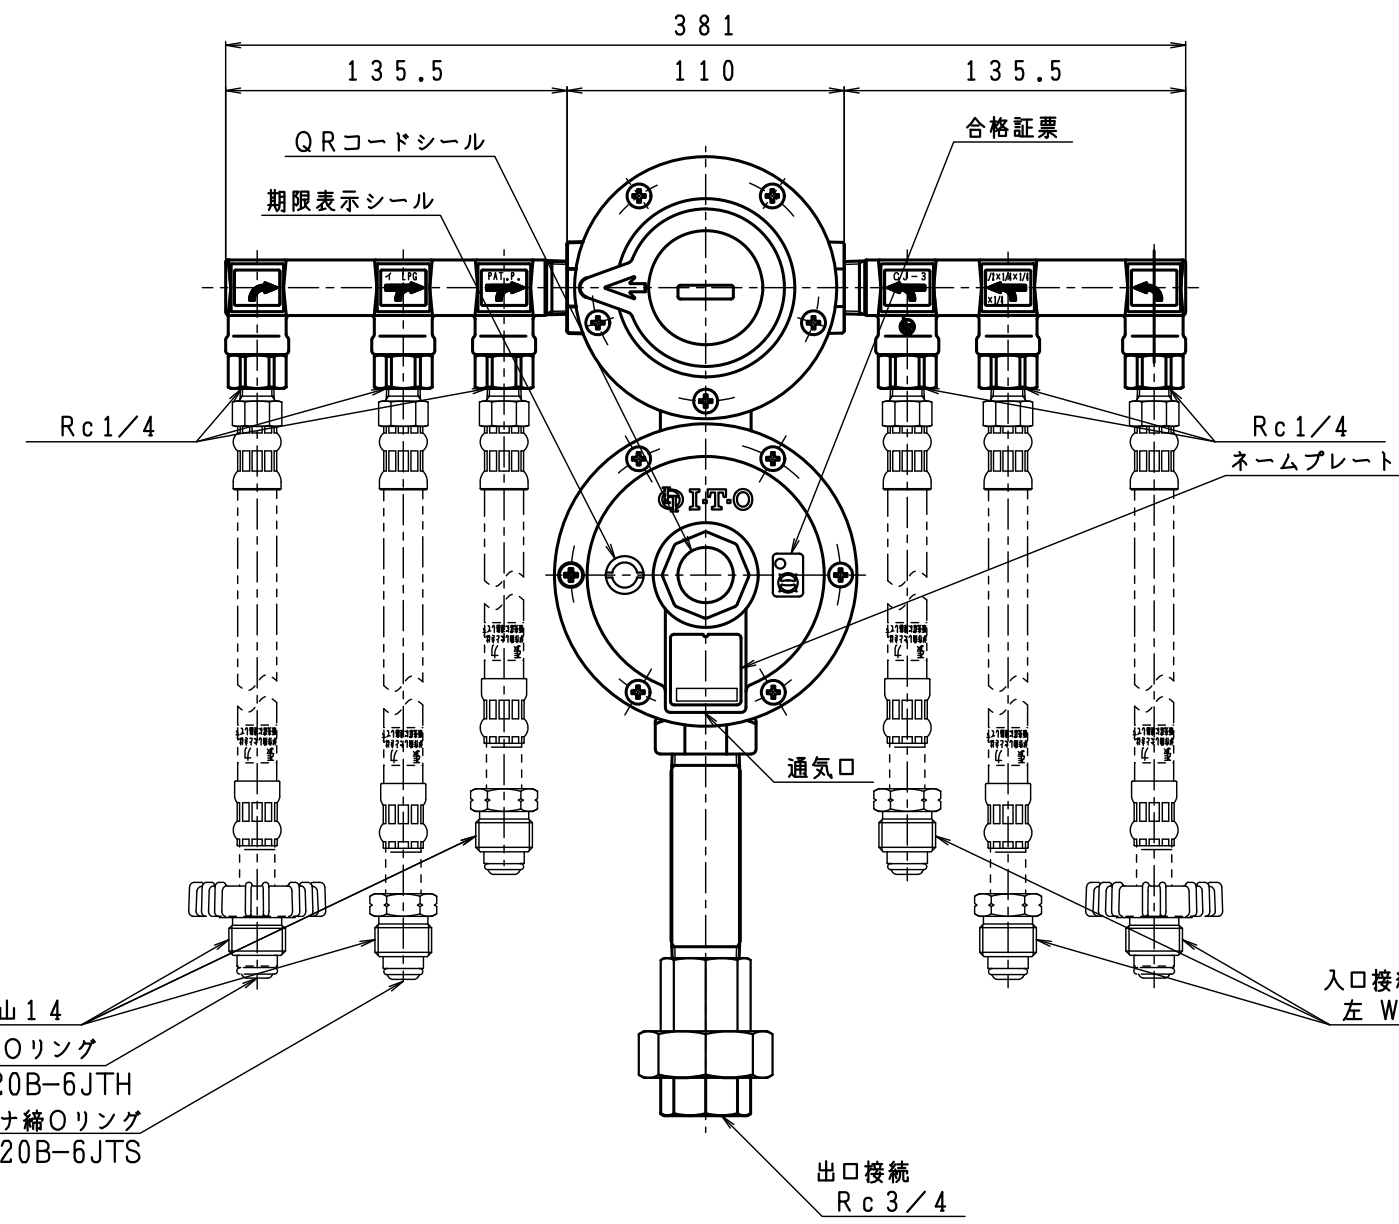

入口圧力範囲 [MPa]	0.10~1.56
使用温度範囲 [℃]	-25~+60

同梱部品

製品名	高圧ホース (同梱品)			
AX-20B-6JTS	TIH-6-6S	2	TIH-6-10S	4
AX-20B-6JTH	TIH-6-6HQ	2	TIH-6-10HQ	4

その他同梱品		
品名	数量	材質
支持金具	2	SPCE
Uボルト	2	SS400
ちょうナット	4	SS400
座金	4	SPCC
十字穴付トラス タッピングねじ	4	SWRM12

入口接続  
左 W22.5 山14  
手締Oリング  
AX-20B-6JTH  
スパナ締Oリング  
AX-20B-6JTS

入口接続  
左 W22.5 山14

出口接続  
Rc3/4

型式	AX-20B-6JTS/H	
名称	自動切替式一体型調整器	
図番	AX-20B-6J-Q	
製図	2022年12月1日	
尺度	図面サイズ	図法
1:3	A3	第3角法

※寸法は参考値で記載しています。