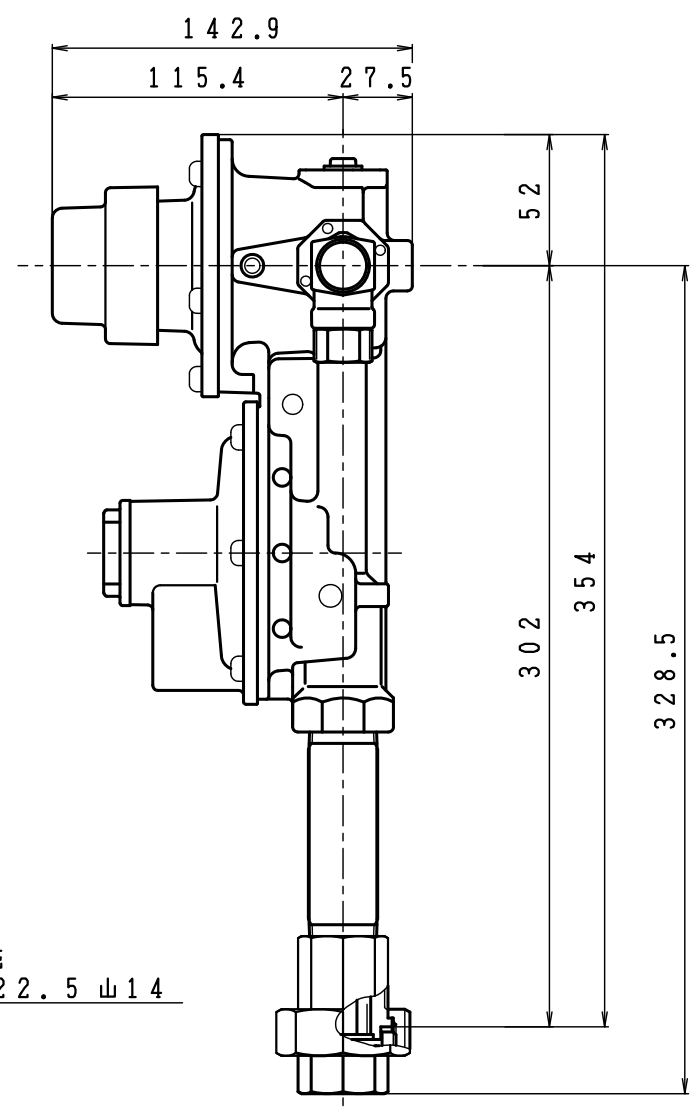

入口圧力範囲 [MPa]	0.10~1.56
使用温度範囲 [℃]	-25~+60

同梱部品

製品名	高圧ホース (同梱品)			
AX-20B-6JTS	TIH-6-6S	2	TIH-6-10S	4
AX-20B-6JTH	TIH-6-6HQ	2	TIH-6-10HQ	4

その他同梱品		
品名	数量	材質
支持金具	2	SPCE
Uボルト	2	SS400
ちょうナット	4	SS400
座金	4	SPCC
十字穴付トラス タッピングねじ	4	SWRM12

入口接続  
左 W22.5 山14  
手締Oリング  
AX-20B-6JTH  
スパナ締Oリング  
AX-20B-6JTS

入口接続  
左 W22.5 山14

出口接続  
Rc3/4

型式	AX-20B-6JTS/H	
名称	自動切替式一体型調整器	
図番	AX-20B-6J-Q	
製図	2022年12月1日	
尺度	図面サイズ	図法
1:3	A3	第3角法

※寸法は参考値で記載しています。