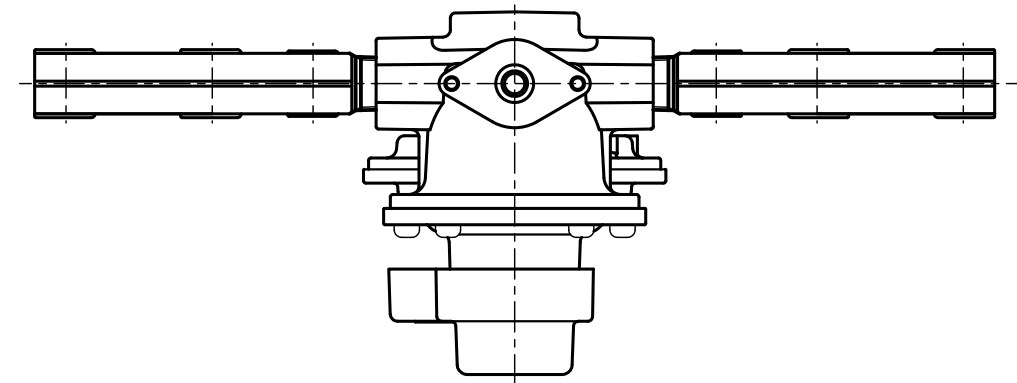

入口圧力範囲 [MPa]	0.10~1.56
使用温度範囲 [℃]	-25~+60

同梱部品

製品名	高圧ホース (同梱品)			
AX-20B-6JTS	TIH-6-6S	2	TIH-6-10S	4
AX-20B-6JTH	TIH-6-6HQ	2	TIH-6-10HQ	4

その他同梱品		
品名	数量	材質
支持金具	2	SPCE
Uボルト	2	SS400
ちょうナット	4	SS400
座金	4	SPCC
十字穴付トラス タッピングねじ	4	SWRM12

入口接続  
左 W22.5 山14  
手締Oリング  
AX-20B-6JTH  
スパナ締Oリング  
AX-20B-6JTS

入口接続  
左 W22.5 山14

出口接続  
Rc3/4

型式	AX-20B-6JTS/H	
名称	自動切替式一体型調整器	
図番	AX-20B-6J-Q	
製図	2022年12月1日	
尺度	図面サイズ	図法
1:3	A3	第3角法

※寸法は参考値で記載しています。