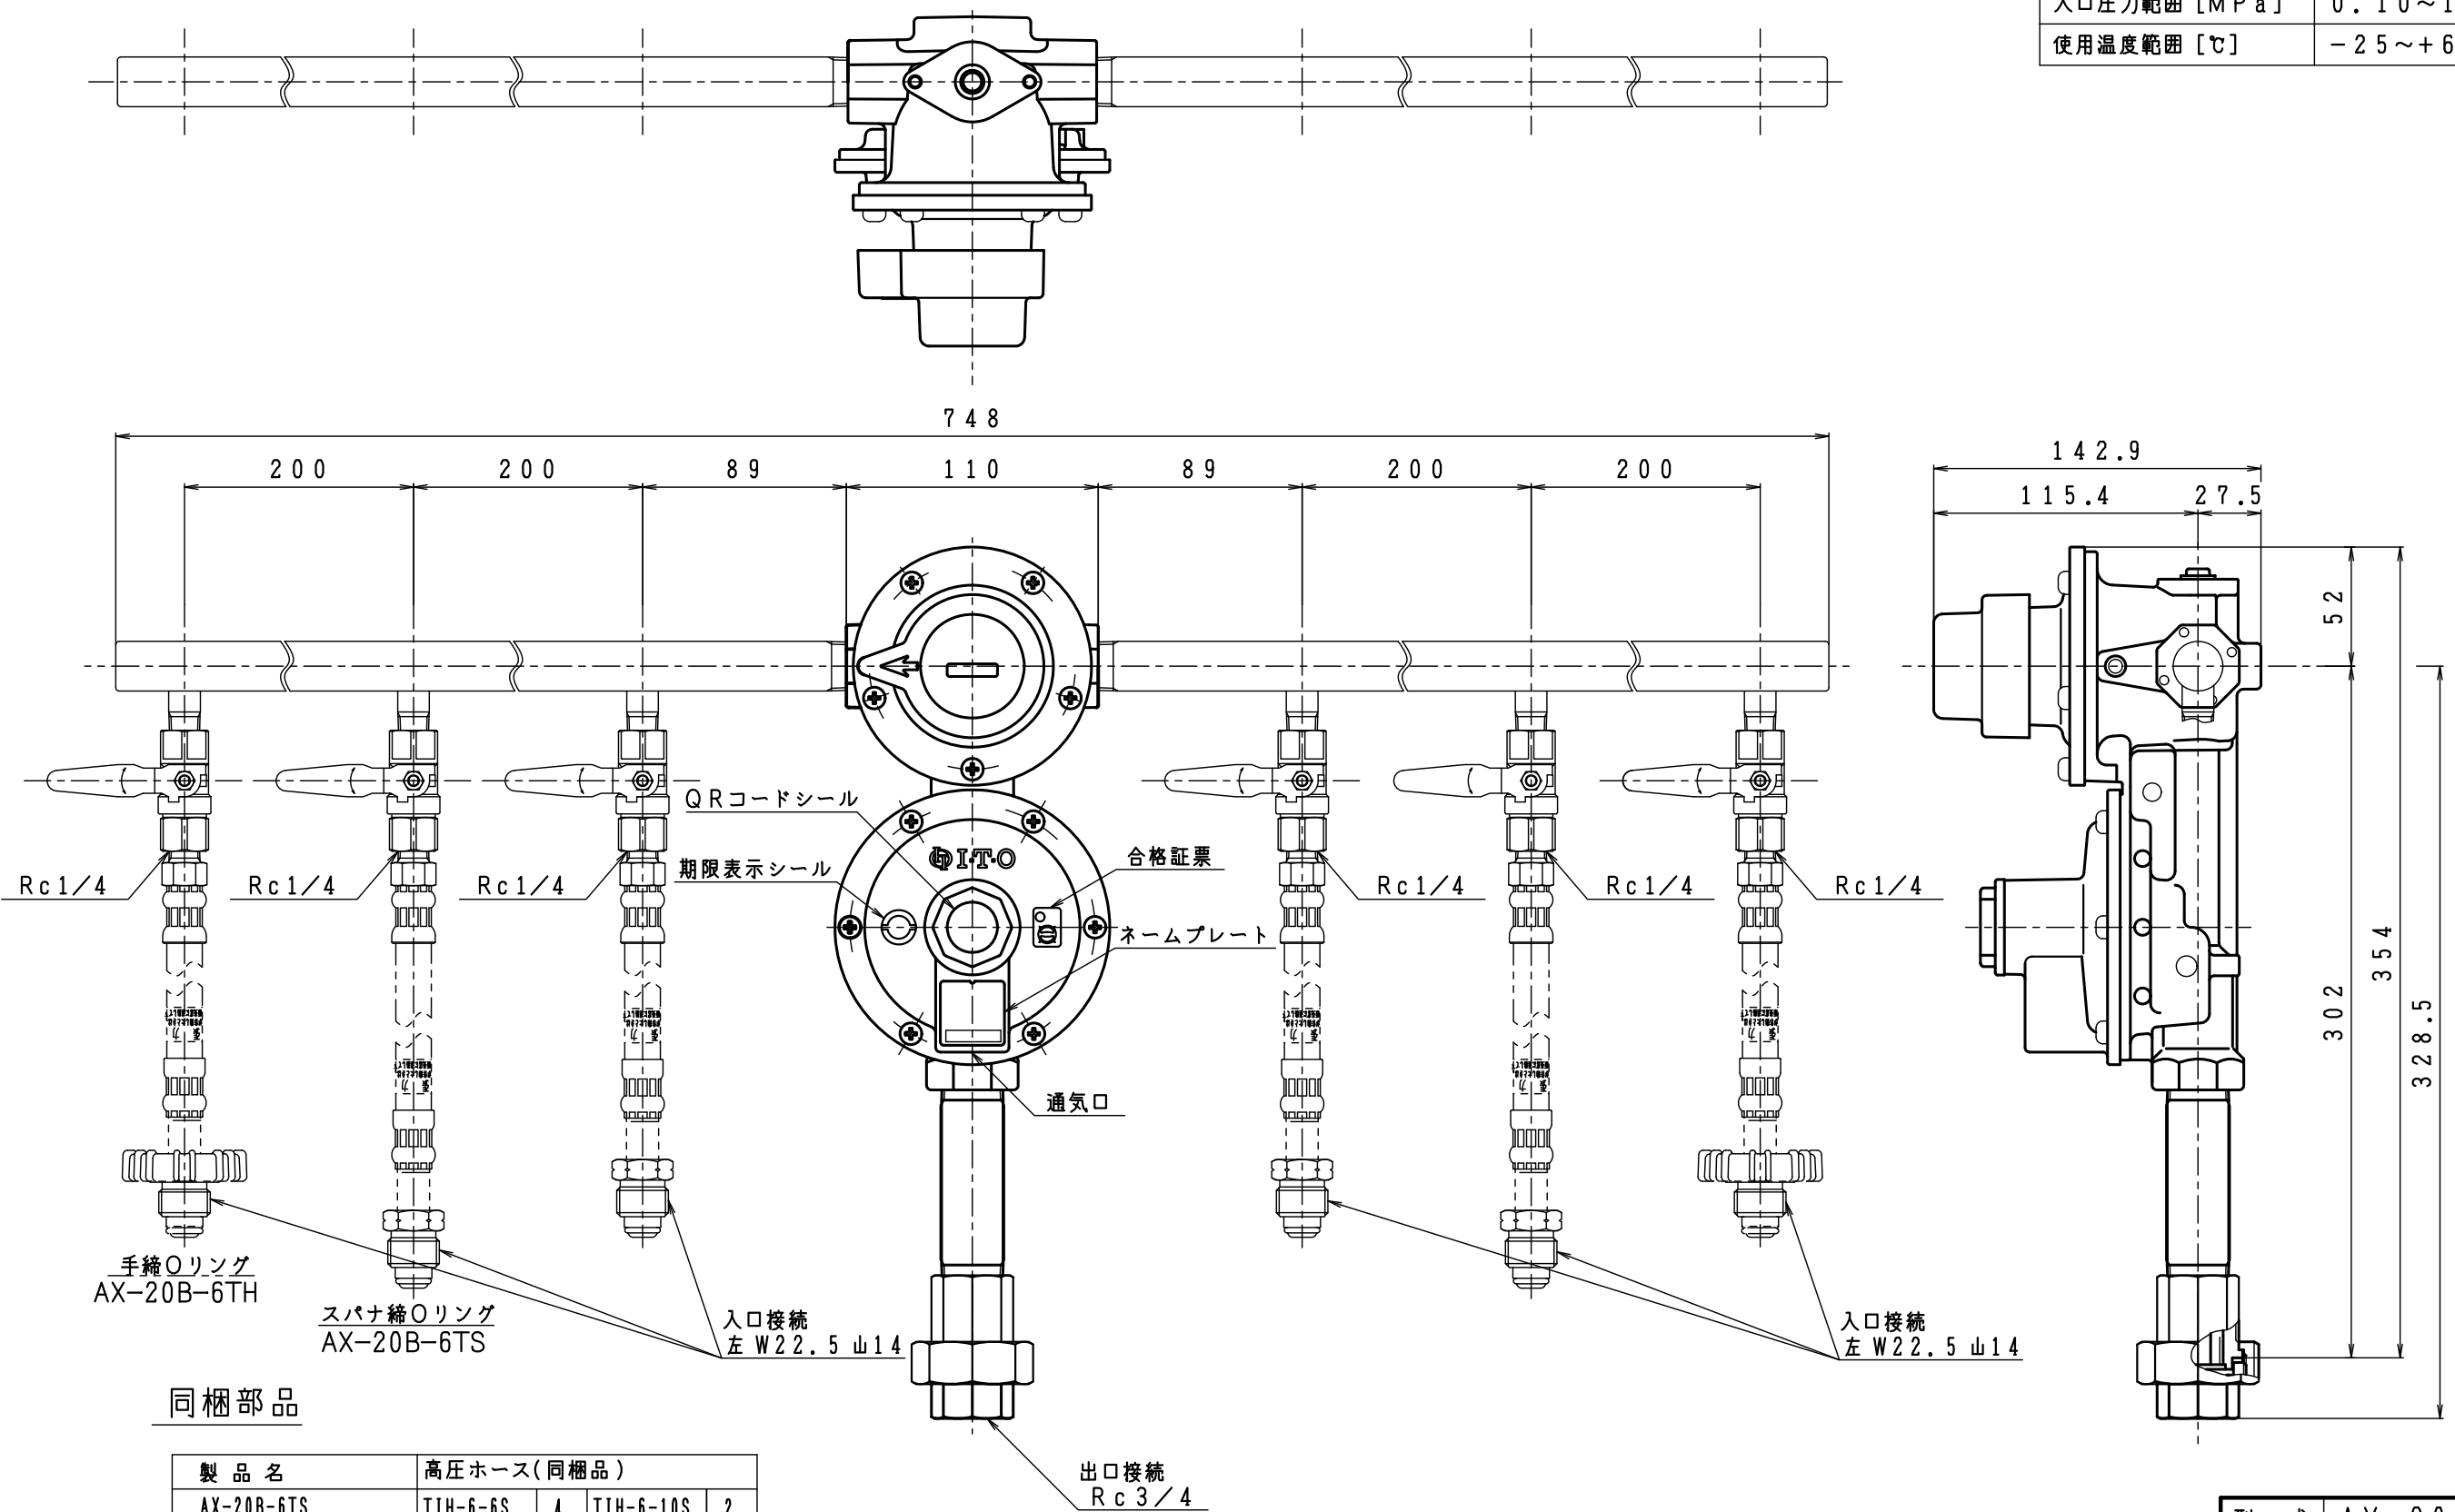

入口圧力範囲 [MPa]	0.10~1.56
使用温度範囲 [℃]	-25~+60

同梱部品

製品名	高圧ホース(同梱品)			
AX-20B-6TS	TIH-6-6S	4	TIH-6-10S	2
AX-20B-6TH	TIH-6-6HQ	4	TIH-6-10HQ	2

その他同梱品		
品名	数量	材質
支持金具	2	SPCE
Uボルト	2	SS400
ちょうナット	4	SS400
座金	4	SPCC
十字穴付トラス タッピングねじ	4	SWRM12

型式	AX-20B-6TS/H	
名称	自動切替式一体型調整器	
図番	AX-20B-6-Q	
製図	2022年12月1日	
尺度	図面サイズ	図法
1:3	A3	第3角法

※寸法は参考値で記載しています。

ITO株式会社