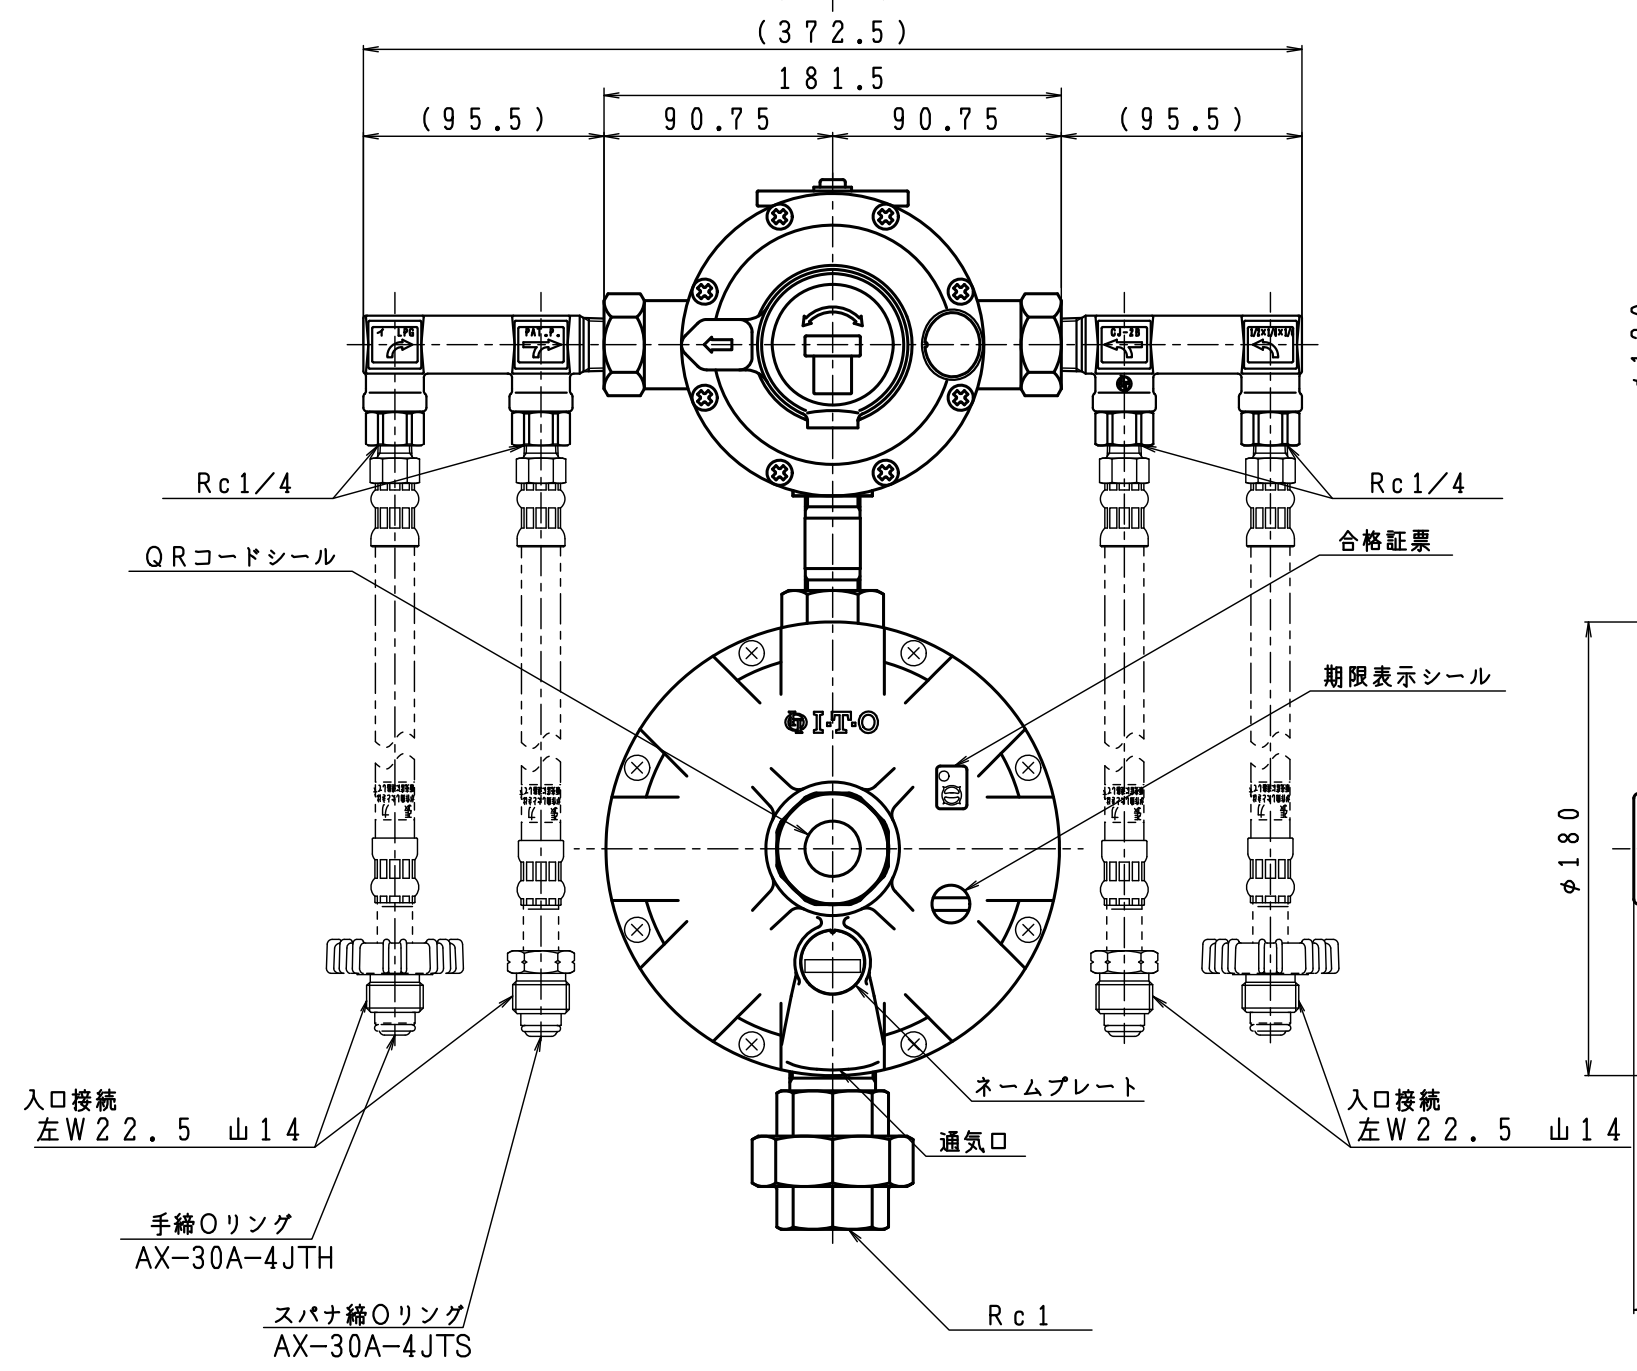

入口圧力範囲 [MPa]	0.10~1.56
使用温度範囲 [℃]	-25~+60

同梱部品

製品名	高圧ホース (同梱品)			
AX-30A-4JTS	TIH-6-6S	2	TIH-6-10S	2
AX-30A-4JTH	TIH-6-6HQ	2	TIH-6-10HQ	2

その他同梱品

品名	数量	材質
支持金具	2	SPCE
Uボルト	2	SS400
ちょうナット	4	SS400
座金	4	SPCC
十字穴付トラス タッピングねじ	4	SWRM12

型式	AX-30A-4JTS/H	
名称	自動切替式一体型調整器	
図番	AX-30A-4J-Q	
製図	2022年12月1日	
尺度	図面サイズ	図法
1:3	A3	第3角法