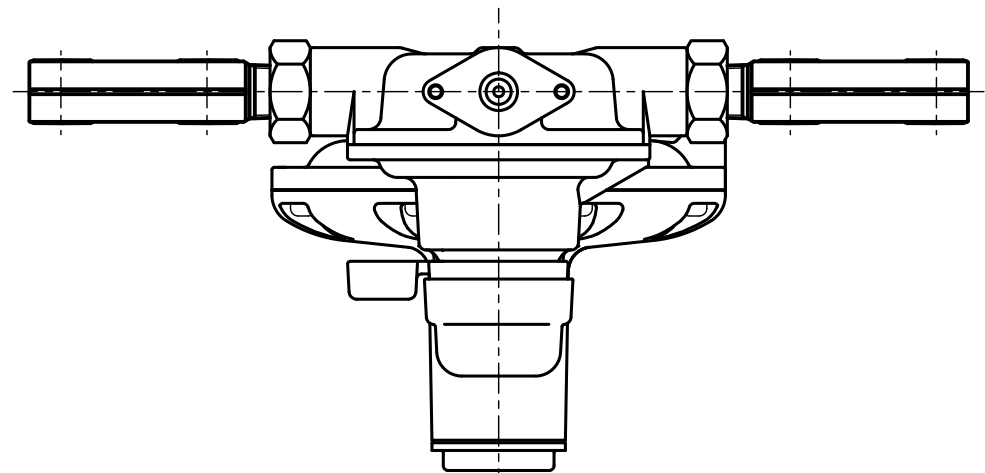

入口圧力範囲 [MPa]	0.10~1.56
使用温度範囲 [℃]	-25~+60

同梱部品

製品名	高圧ホース (同梱品)			
AX-30A-4JTS	TIH-6-6S	2	TIH-6-10S	2
AX-30A-4JTH	TIH-6-6HQ	2	TIH-6-10HQ	2

その他同梱品

品名	数量	材質
支持金具	2	SPCE
Uボルト	2	SS400
ちょうナット	4	SS400
座金	4	SPCC
十字穴付トラス タッピングねじ	4	SWRM12

型式	AX-30A-4JTS/H	
名称	自動切替式一体型調整器	
図番	AX-30A-4J-Q	
製図	2022年12月1日	
尺度	図面サイズ	図法
1:3	A3	第3角法