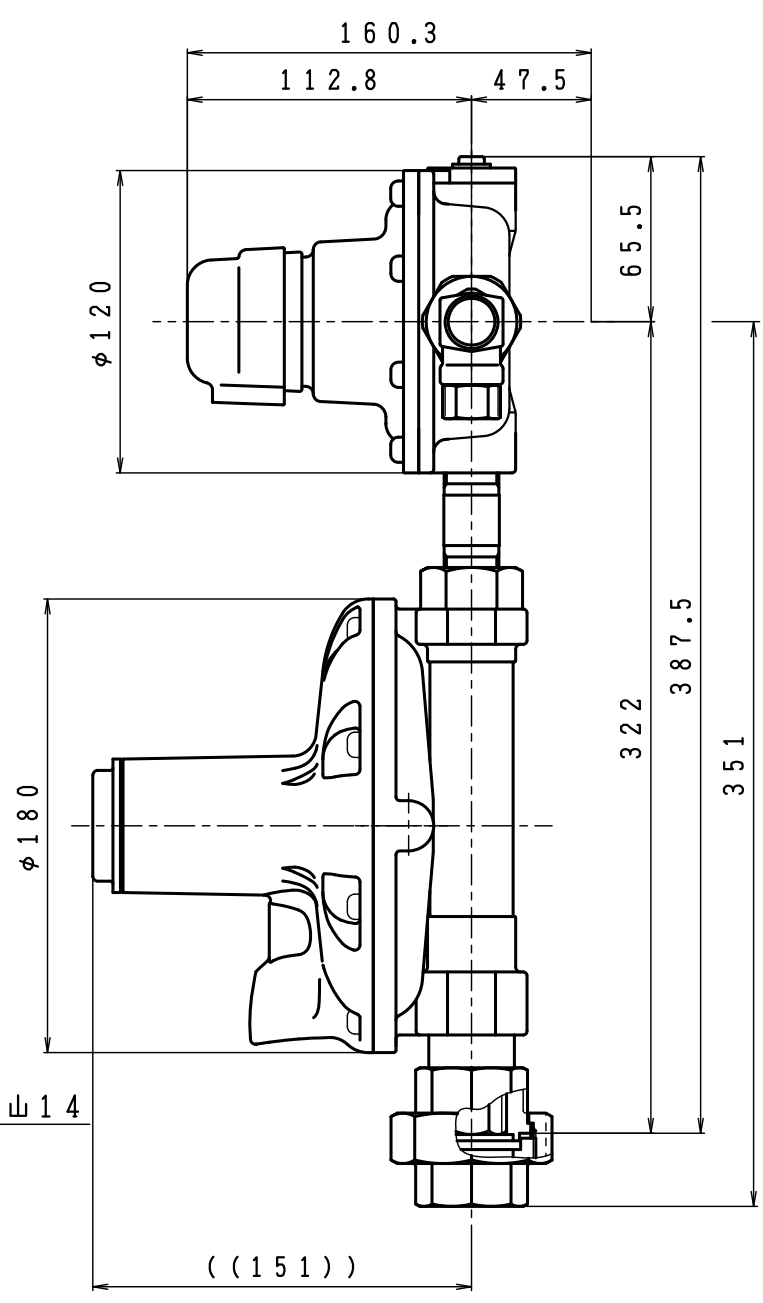

入口圧力範囲 [MPa]	0.10~1.56
使用温度範囲 [℃]	-25~+60

同梱部品

製品名	高圧ホース (同梱品)			
AX-30A-4JTS	TIH-6-6S	2	TIH-6-10S	2
AX-30A-4JTH	TIH-6-6HQ	2	TIH-6-10HQ	2

その他同梱品

品名	数量	材質
支持金具	2	SPCE
Uボルト	2	SS400
ちょうナット	4	SS400
座金	4	SPCC
十字穴付トラス タッピングねじ	4	SWRM12

型式	AX-30A-4JTS/H	
名称	自動切替式一体型調整器	
図番	AX-30A-4J-Q	
製図	2022年12月1日	
尺度	図面サイズ	図法
1:3	A3	第3角法