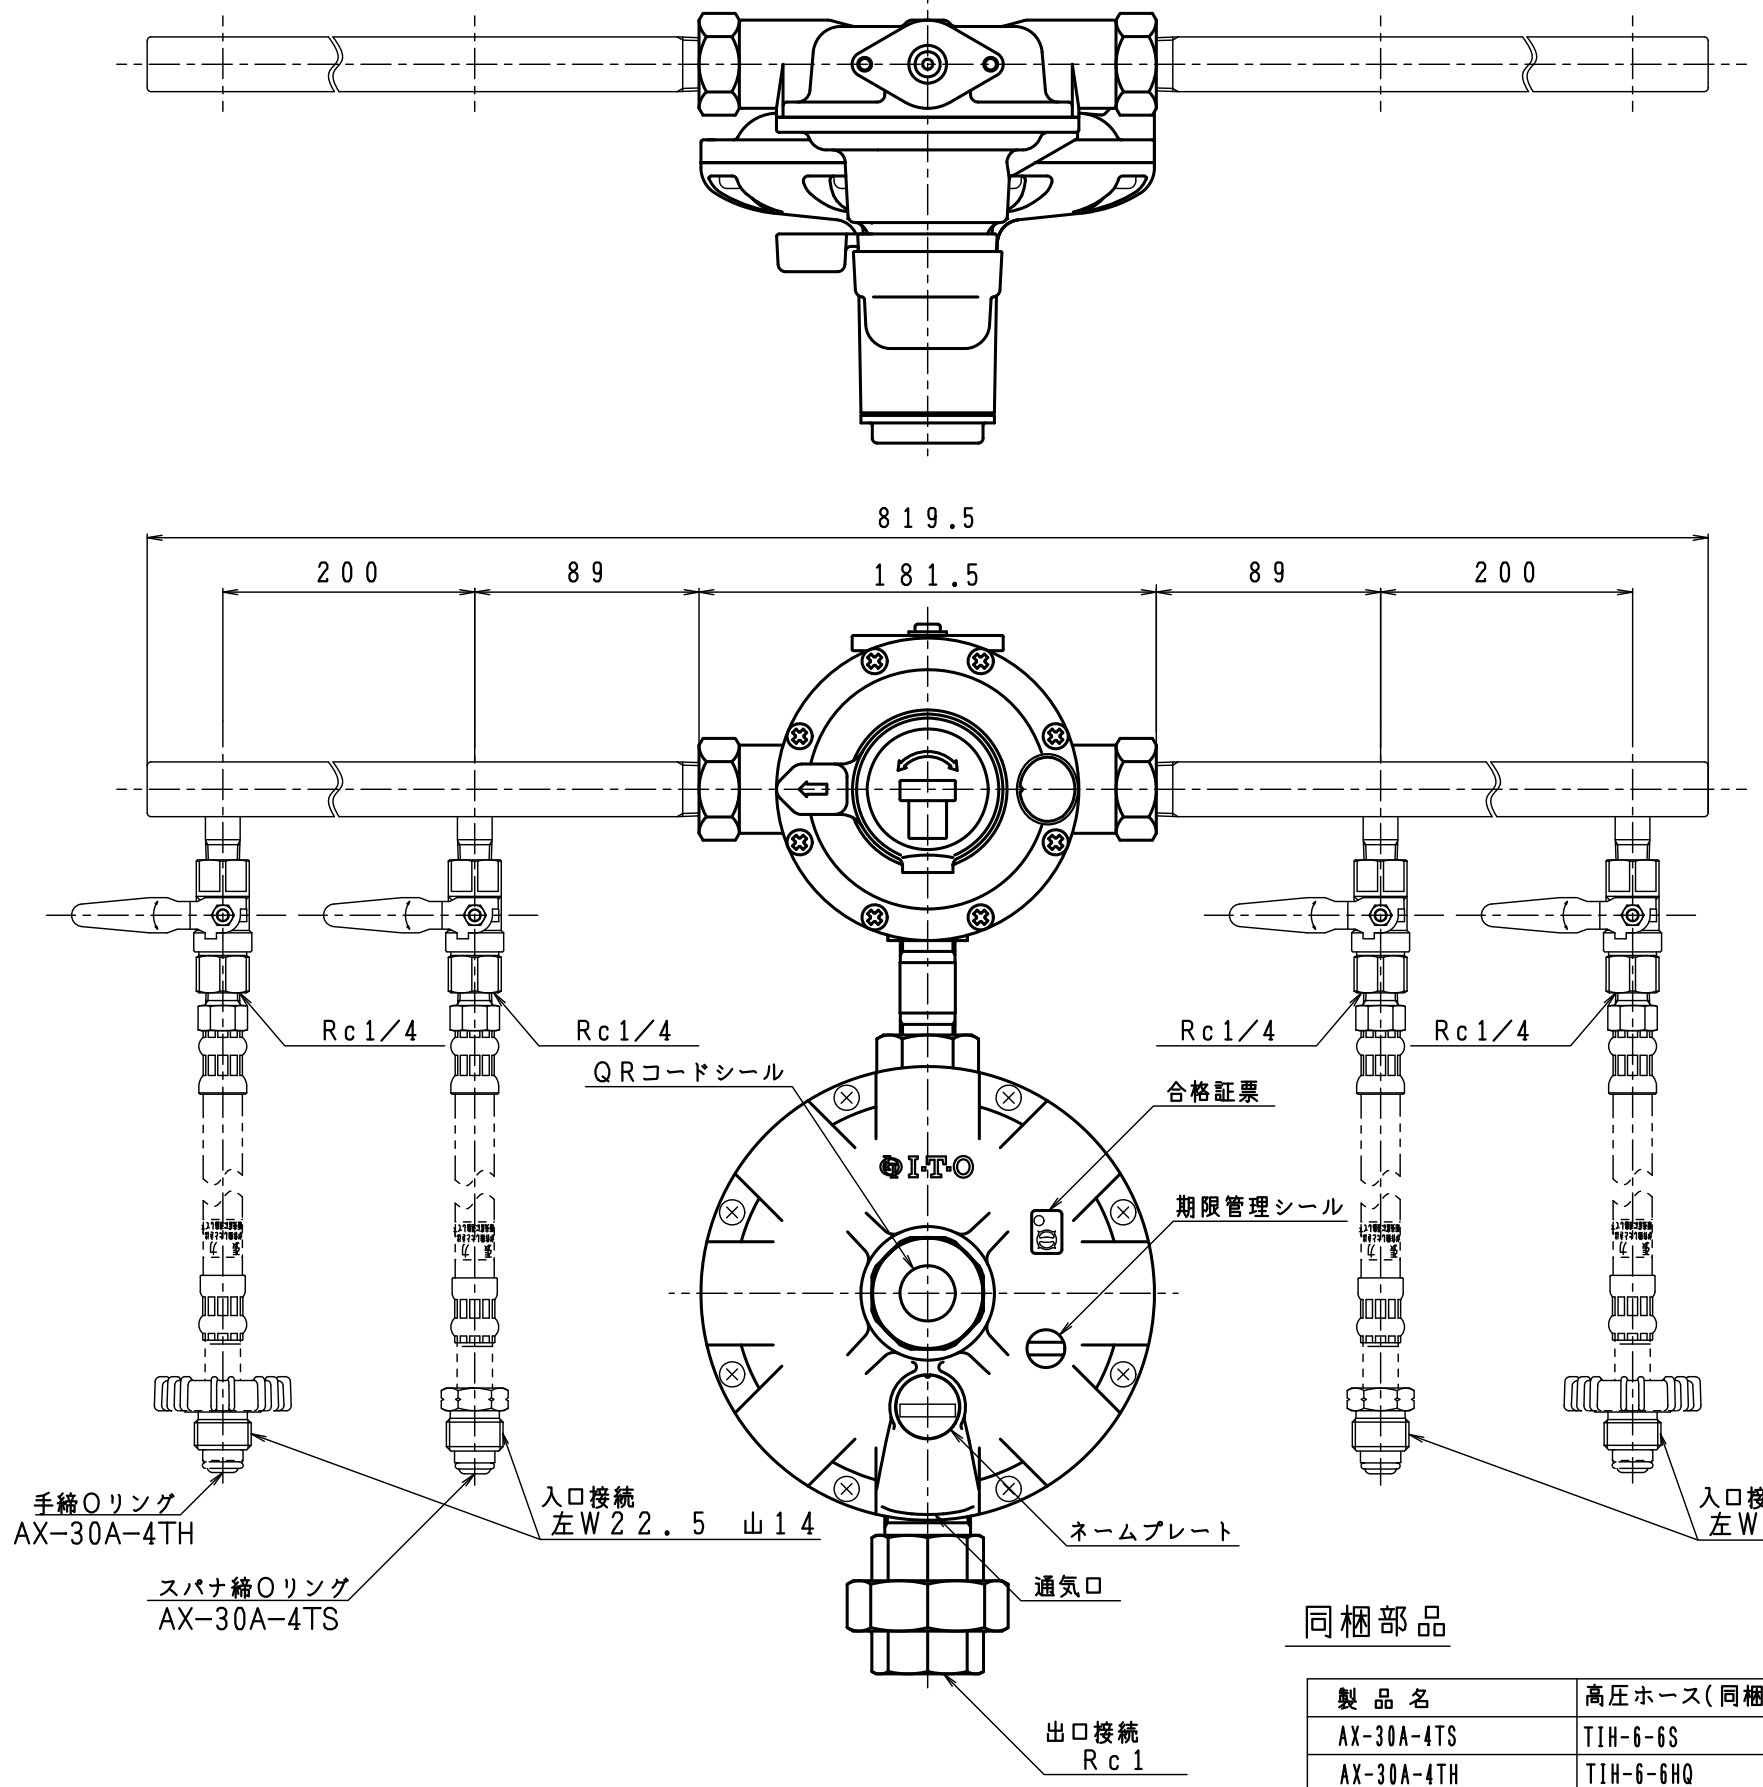

入口圧力範囲 [MPa]	0.10~1.56
使用温度範囲 [℃]	-25~+60

同梱部品

製品名	高圧ホース(同梱品)	
AX-30A-4TS	TIH-6-6S	4
AX-30A-4TH	TIH-6-6HQ	4

その他同梱品		
品名	数量	材質
支持金具	2	SPCE
Uボルト	2	SS400
ちょうナット	4	SS400
座金	4	SPCC
十字穴付トラス タッピングねじ	4	SWRM12

型式	AX-30A-4TS/H	
名称	自動切替式一体型調整器	
図番	AX-30A-4-Q	
製図	2022年12月1日	
尺度	図面サイズ	図法
1:3	A3	第3角法