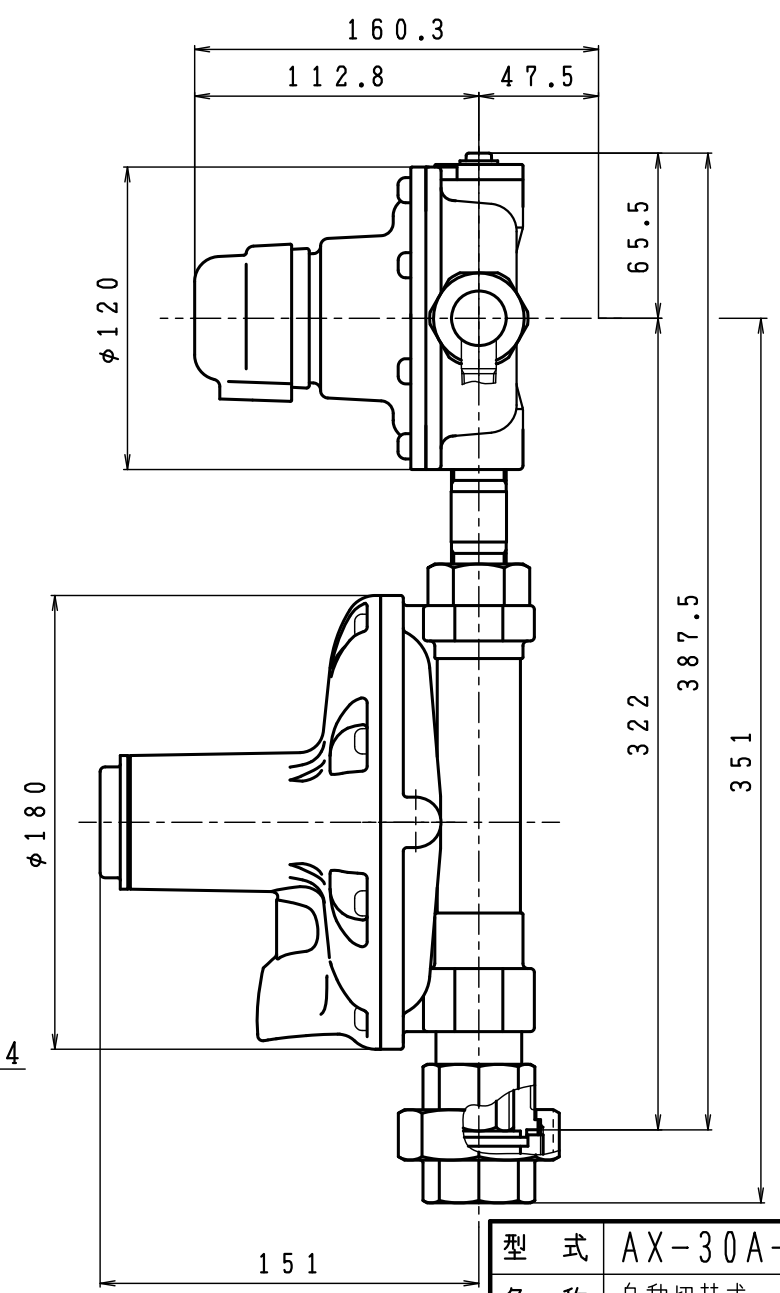

入口圧力範囲 [MPa]	0.10~1.56
使用温度範囲 [℃]	-25~+60

同梱部品

製品名	高圧ホース(同梱品)	
AX-30A-4TS	TIH-6-6S	4
AX-30A-4TH	TIH-6-6HQ	4

その他同梱品		
品名	数量	材質
支持金具	2	SPCE
Uボルト	2	SS400
ちょうナット	4	SS400
座金	4	SPCC
十字穴付トラス タッピングねじ	4	SWRM12

型式	AX-30A-4TS/H	
名称	自動切替式一体型調整器	
図番	AX-30A-4-Q	
製図	2022年12月1日	
尺度	図面サイズ	図法
1:3	A3	第3角法