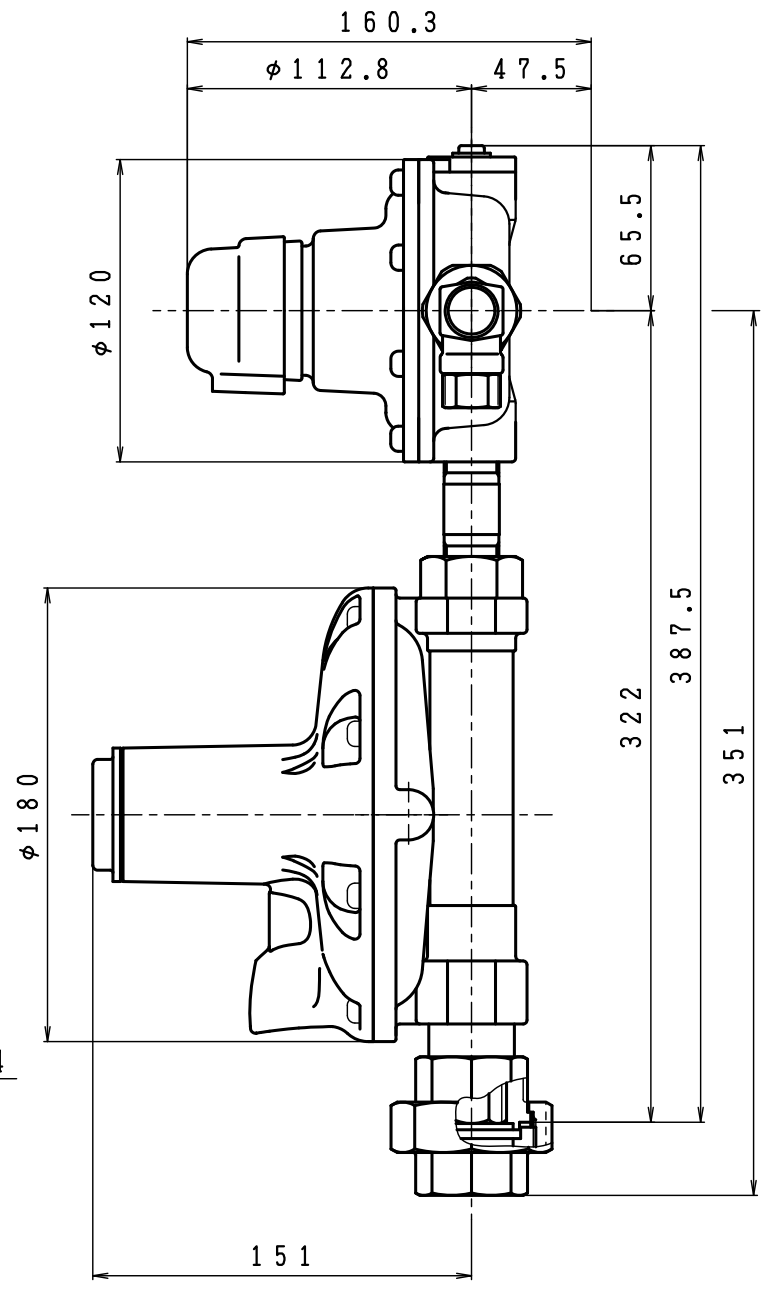

入口圧力範囲 [MPa]	0.10~1.56
使用温度範囲 [℃]	-25~+60

同梱部品

製品名	高圧ホース (同梱品)			
AX-30A-6JTS	TIH-6-6S	2	TIH-6-10S	4
AX-30A-6JTH	TIH-6-6HQ	2	TIH-6-10HQ	4

その他同梱品		
品名	数量	材質
支持金具	2	SPCE
Uボルト	2	SS400
ちょうナット	4	SS400
座金	4	SPCC
十字穴付トラス タッピングねじ	4	SWRM12

型式	AX-30A-6JTS/H	
名称	自動切替式一体型調整器	
図番	AX-30A-6J-Q	
製図	2022年12月1日	
尺度	図面サイズ	図法
1:3	A3	第3角法