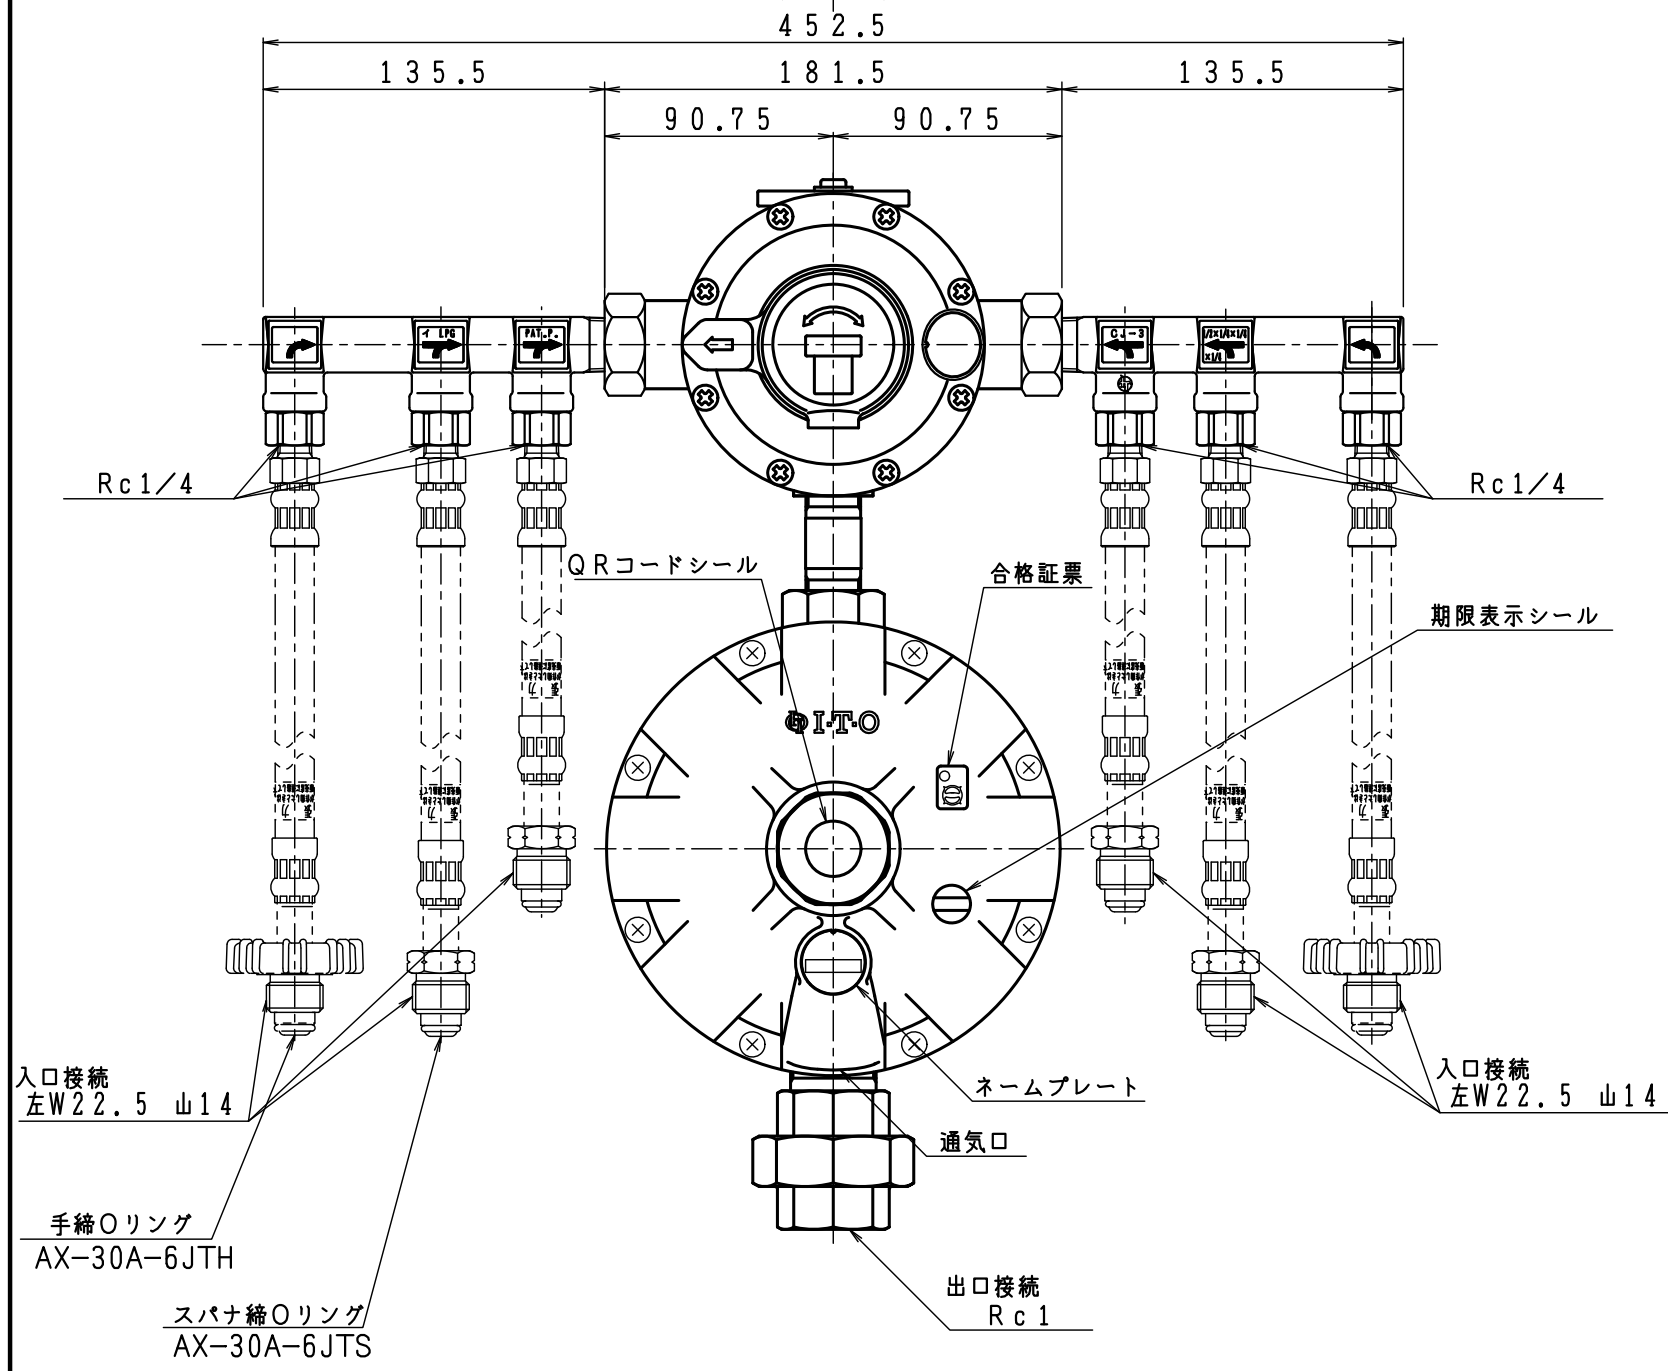

入口圧力範囲 [MPa]	0.10~1.56
使用温度範囲 [℃]	-25~+60

同梱部品

製品名	高圧ホース (同梱品)			
AX-30A-6JTS	TIH-6-6S	2	TIH-6-10S	4
AX-30A-6JTH	TIH-6-6HQ	2	TIH-6-10HQ	4

その他同梱品		
品名	数量	材質
支持金具	2	SPCE
Uボルト	2	SS400
ちょうナット	4	SS400
座金	4	SPCC
十字穴付トラス タッピングねじ	4	SWRM12

型式	AX-30A-6JTS/H	
名称	自動切替式一体型調整器	
図番	AX-30A-6J-Q	
製図	2022年12月1日	
尺度	図面サイズ	図法
1:3	A3	第3角法