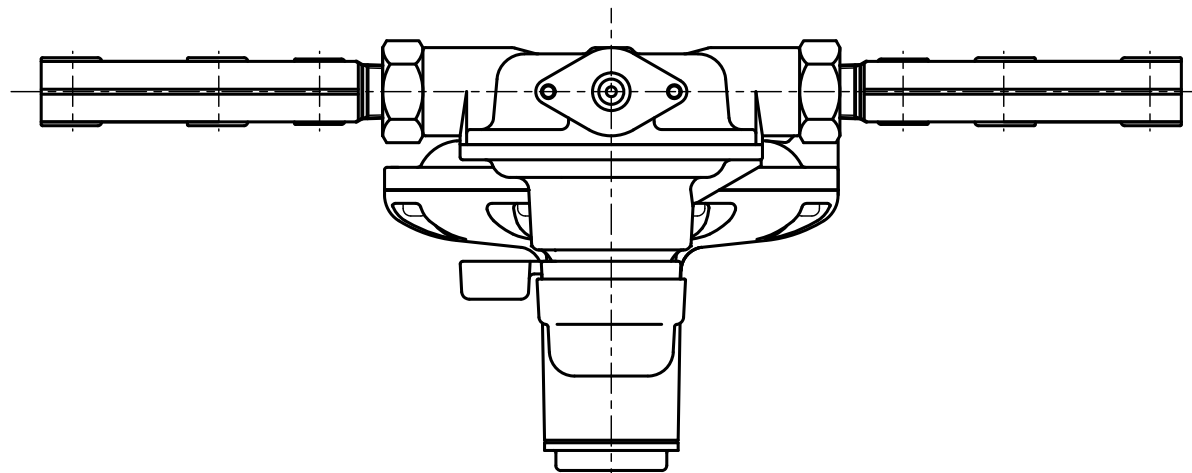

入口圧力範囲 [MPa]	0.10~1.56
使用温度範囲 [℃]	-25~+60

同梱部品

製品名	高圧ホース (同梱品)			
AX-30A-6JTS	TIH-6-6S	2	TIH-6-10S	4
AX-30A-6JTH	TIH-6-6HQ	2	TIH-6-10HQ	4

その他同梱品		
品名	数量	材質
支持金具	2	SPCE
Uボルト	2	SS400
ちょうナット	4	SS400
座金	4	SPCC
十字穴付トラス タッピングねじ	4	SWRM12

型式	AX-30A-6JTS/H	
名称	自動切替式一体型調整器	
図番	AX-30A-6J-Q	
製図	2022年12月1日	
尺度	図面サイズ	図法
1:3	A3	第3角法