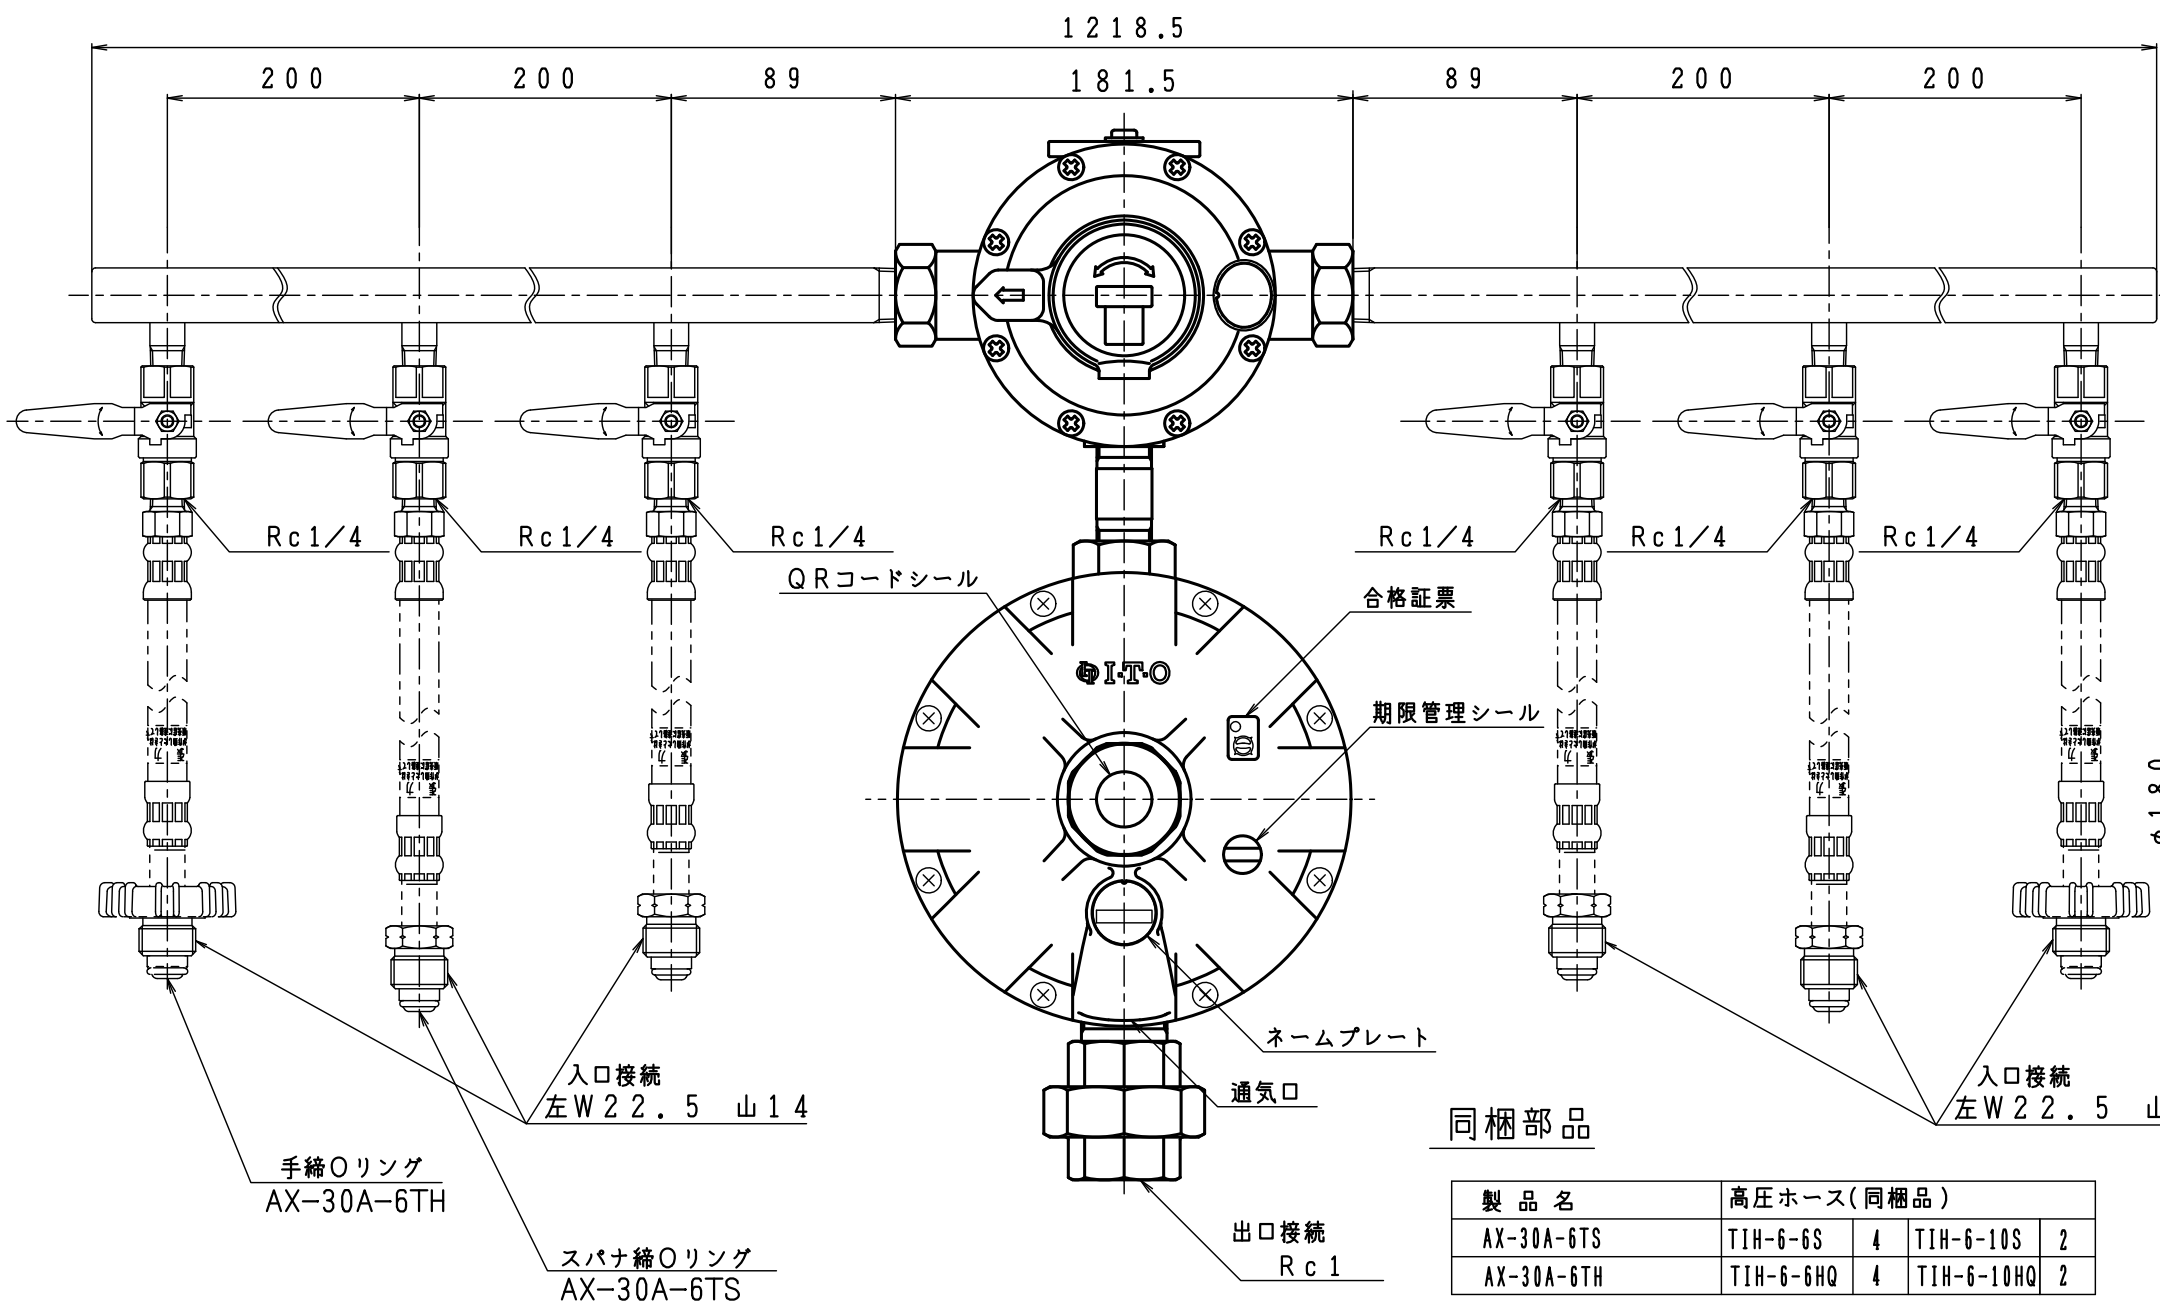

入口圧力範囲 [MPa]	0.10~1.56
使用温度範囲 [℃]	-25~+60

同梱部品

製品名	高圧ホース(同梱品)			
AX-30A-6TS	TIH-6-6S	4	TIH-6-10S	2
AX-30A-6TH	TIH-6-6HQ	4	TIH-6-10HQ	2

その他同梱品		
品名	数量	材質
支持金具	2	SPCE
Uボルト	2	SS400
ちょうナット	4	SS400
座金	4	SPCC
十字穴付トラス タッピングねじ	4	SWRM12

型式	AX-30A-6TS/H	
名称	自動切替式一体型調整器	
図番	AX-30A-6-Q	
製図	2022年12月1日	
尺度	図面サイズ	図法
1:3	A3	第3角法

I.T.O株式会社