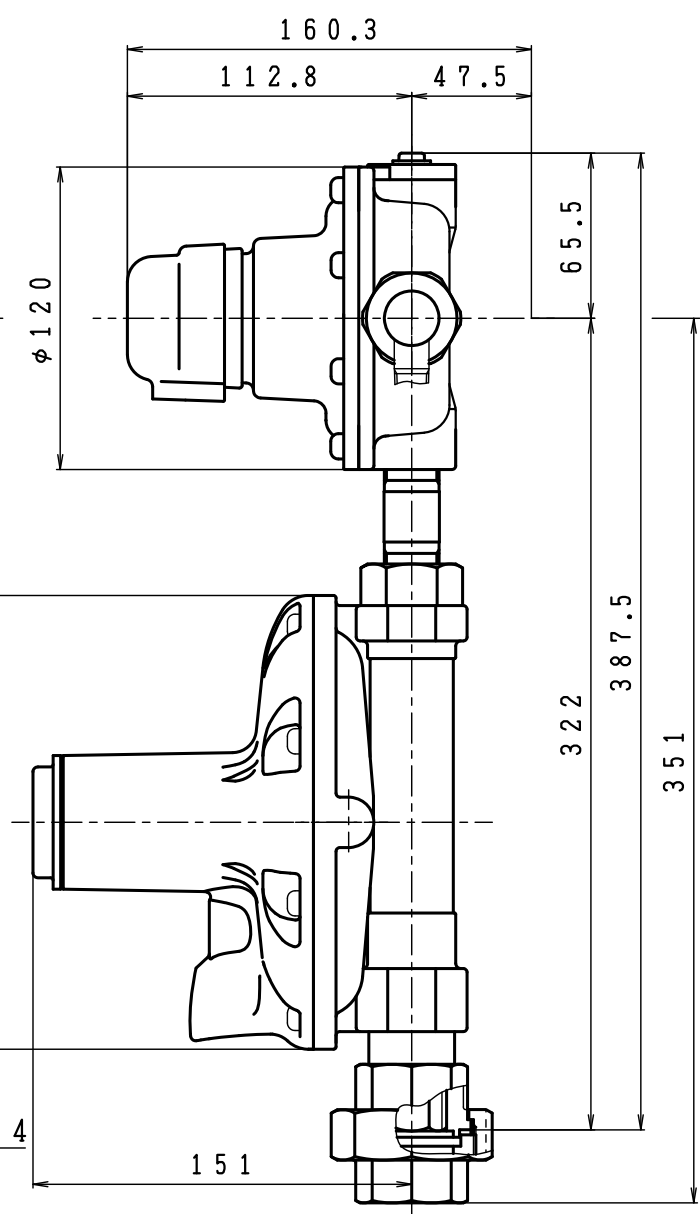

入口圧力範囲 [MPa]	0.10~1.56
使用温度範囲 [℃]	-25~+60

同梱部品

製品名	高圧ホース(同梱品)			
AX-30A-6TS	TIH-6-6S	4	TIH-6-10S	2
AX-30A-6TH	TIH-6-6HQ	4	TIH-6-10HQ	2

その他同梱品		
品名	数量	材質
支持金具	2	SPCE
Uボルト	2	SS400
ちょうナット	4	SS400
座金	4	SPCC
十字穴付トラス タッピングねじ	4	SWRM12

型式	AX-30A-6TS/H	
名称	自動切替式一体型調整器	
図番	AX-30A-6-Q	
製図	2022年12月1日	
尺度	図面サイズ	図法
1:3	A3	第3角法

I.T.O株式会社