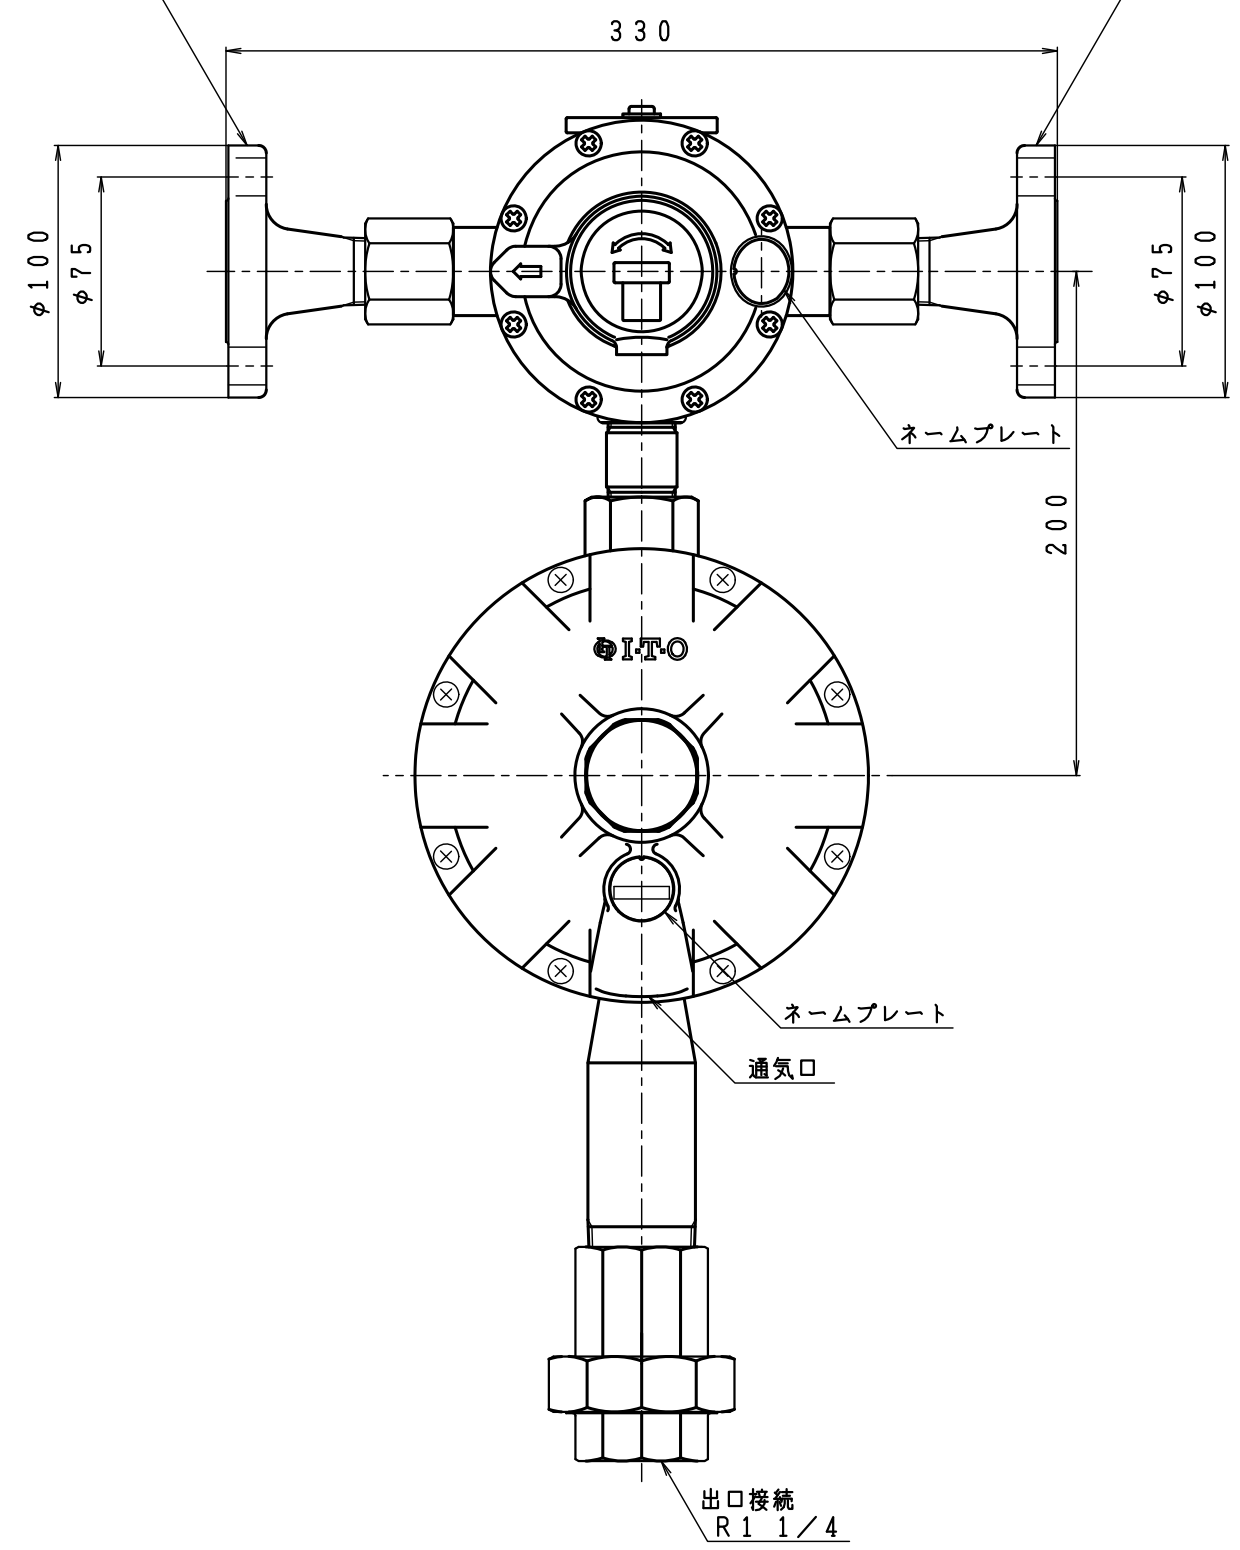

入口圧力範囲 [MPa]	0.10~1.56
使用温度範囲 [℃]	-25~+60

入口接続
JIS 20K 20A RF フランジ
(4-φ15)

入口接続
JIS 20K 20A RF フランジ
(4-φ15)

型式	AX-50A	
名称	自動切替式一体型調整器	
図番	AX-50A-Q	
製図	2022年12月1日	
尺度	図面サイズ	図法
1:3	A3	第3角法

I·T·O株式会社