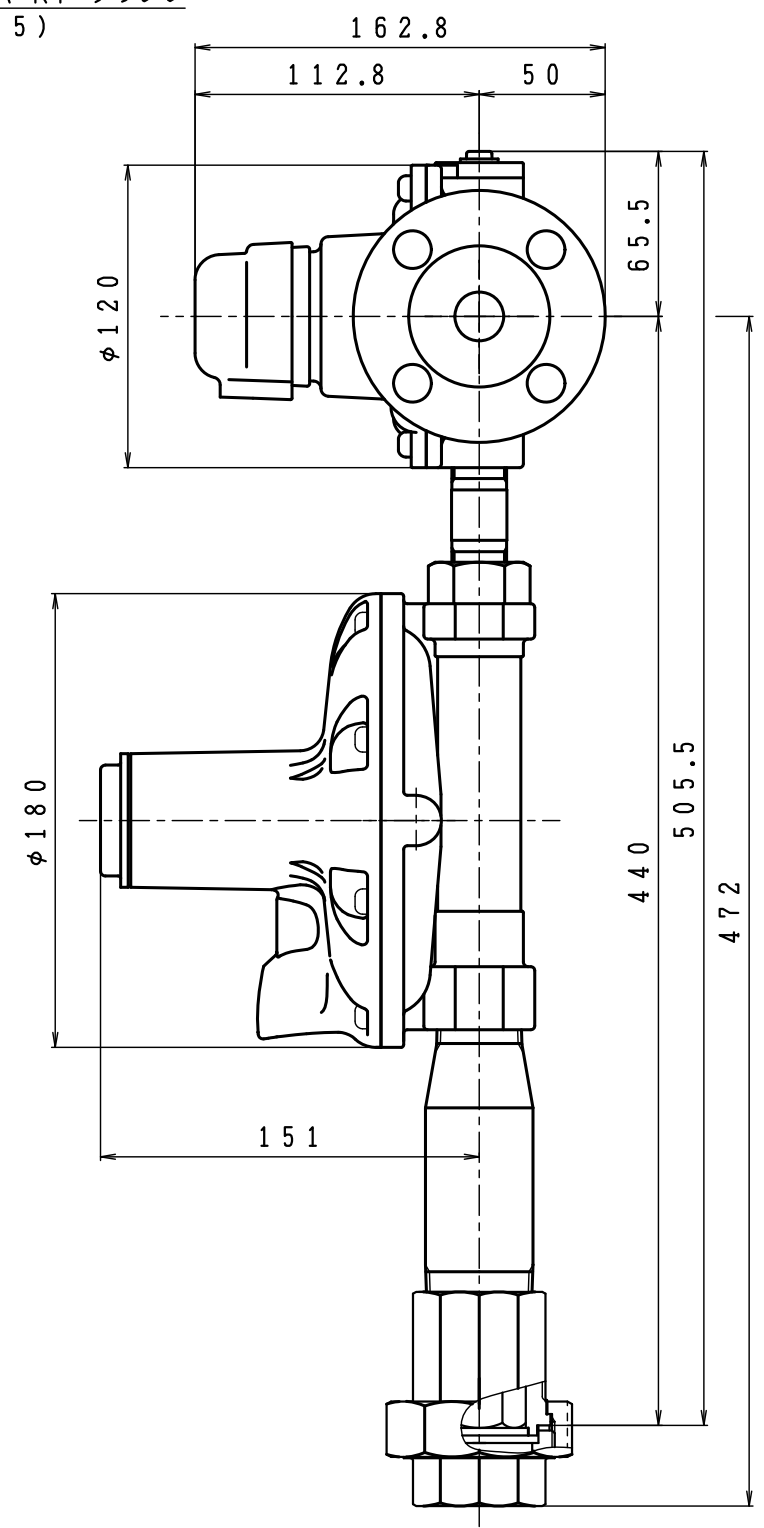

入口圧力範囲 [MPa]	0.10~1.56
使用温度範囲 [℃]	-25~+60

入口接続
JIS 20K 20A RF フランジ
(4-φ15)

入口接続
JIS 20K 20A RF フランジ
(4-φ15)

型式	AX-50A	
名称	自動切替式一体型調整器	
図番	AX-50A-Q	
製図	2022年12月1日	
尺度	図面サイズ	図法
1:3	A3	第3角法

I·T·O株式会社