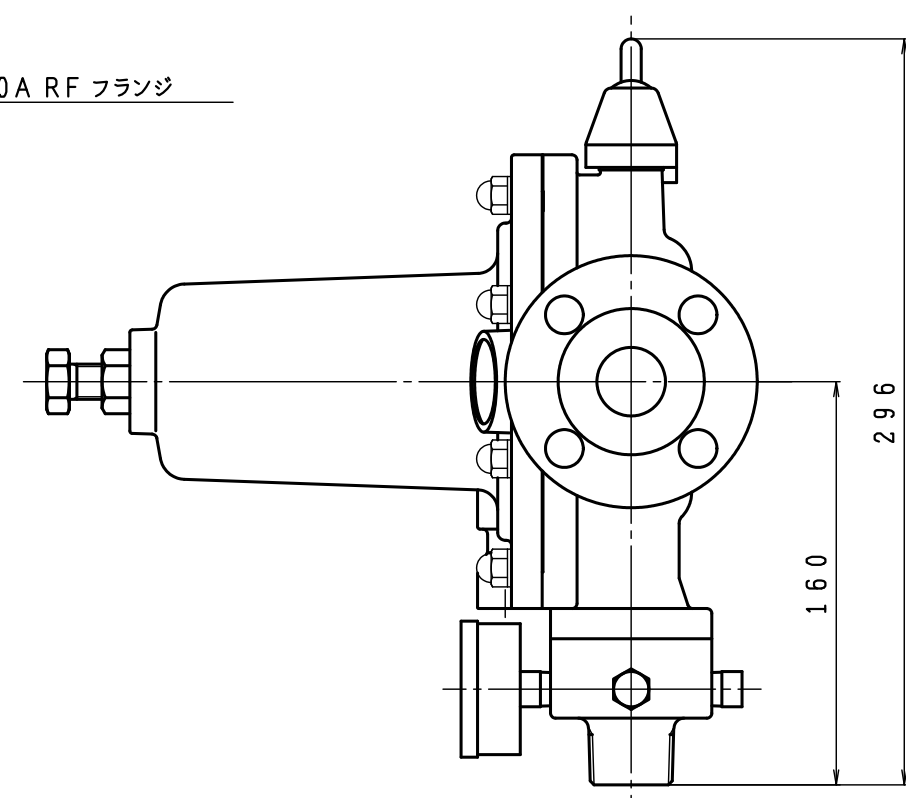

入口圧力範囲 [MPa]	0.10~1.56
使用温度範囲 [℃]	-25~+60

型式	AX-70-0	
名称	自動切替式分離型調整器	
図番	AX-70-0-Q	
製図	2022年12月1日	
尺度	図面サイズ	図法
1:3	A3	第3角法

※寸法は参考値で記載しています。