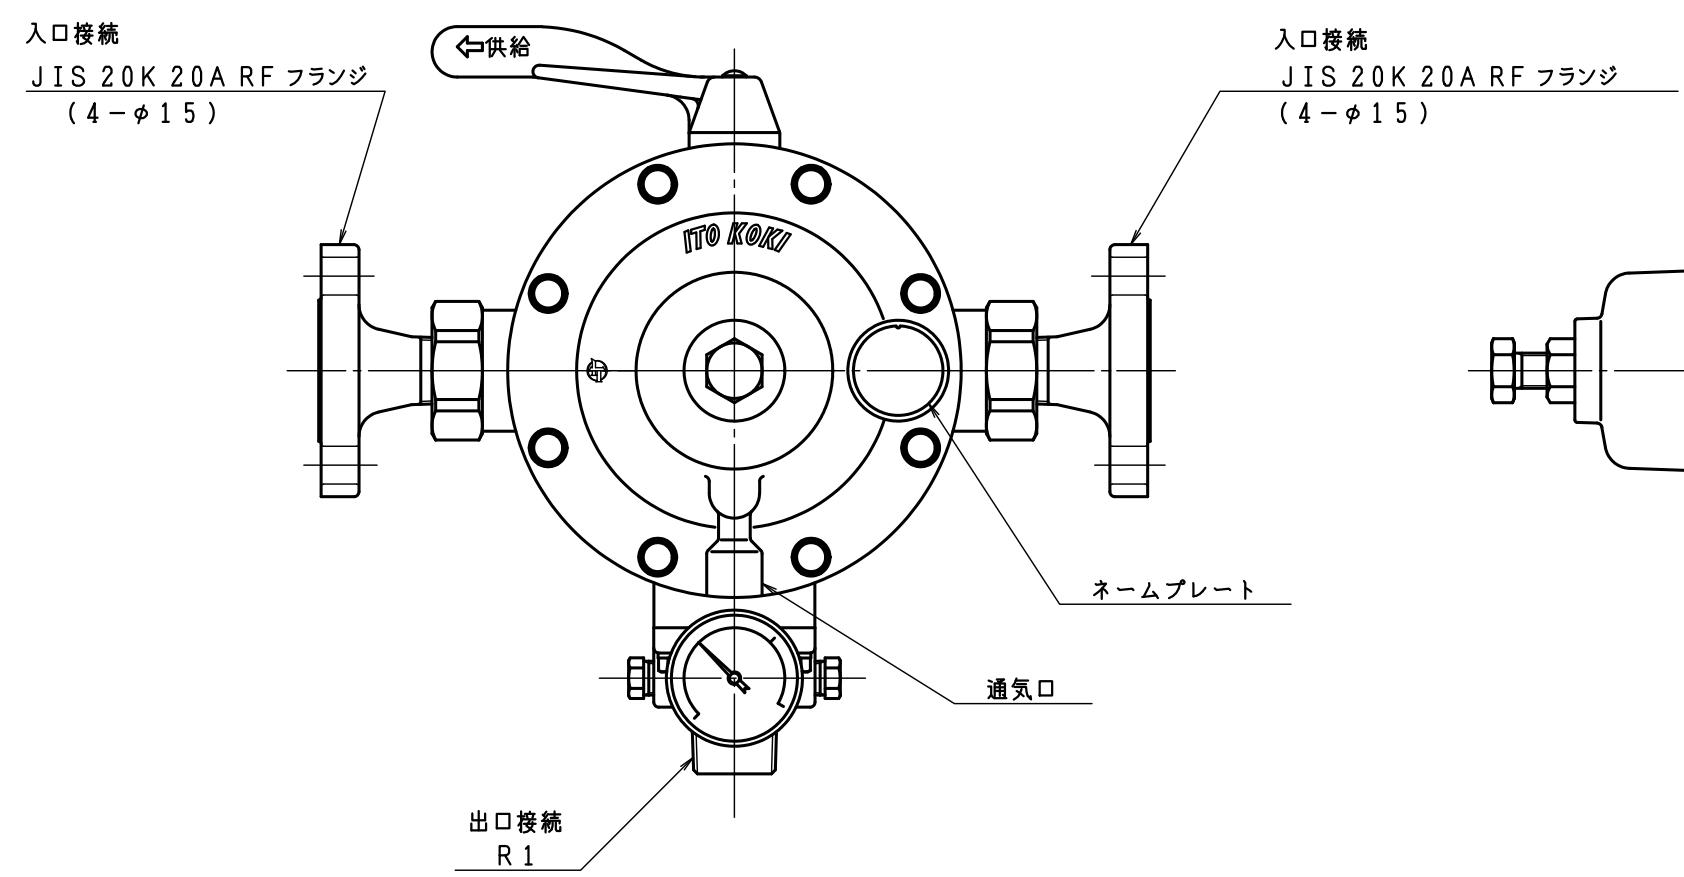

入口圧力範囲 [MPa]	0.10~1.56
使用温度範囲 [℃]	-25~+60

型式	AX-70-0	
名称	自動切替式分離型調整器	
図番	AX-70-0-Q	
製図	2022年12月1日	
尺度	図面サイズ	図法
1:3	A3	第3角法

※寸法は参考値で記載しています。