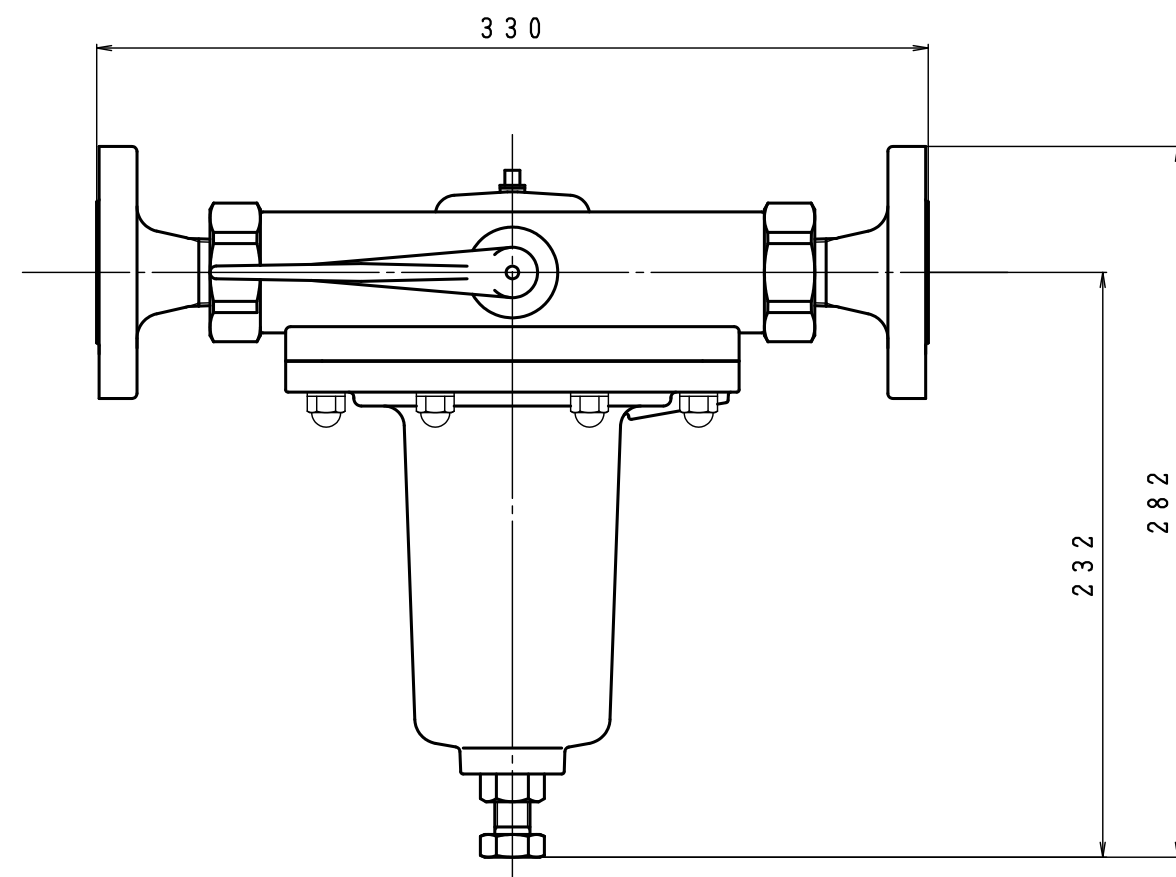

入口圧力範囲 [MPa]	0.10~1.56
使用温度範囲 [℃]	-25~+60

型式	AX-70-0	
名称	自動切替式分離型調整器	
図番	AX-70-0-Q	
製図	2022年12月1日	
尺度	図面サイズ	図法
1:3	A3	第3角法

※寸法は参考値で記載しています。