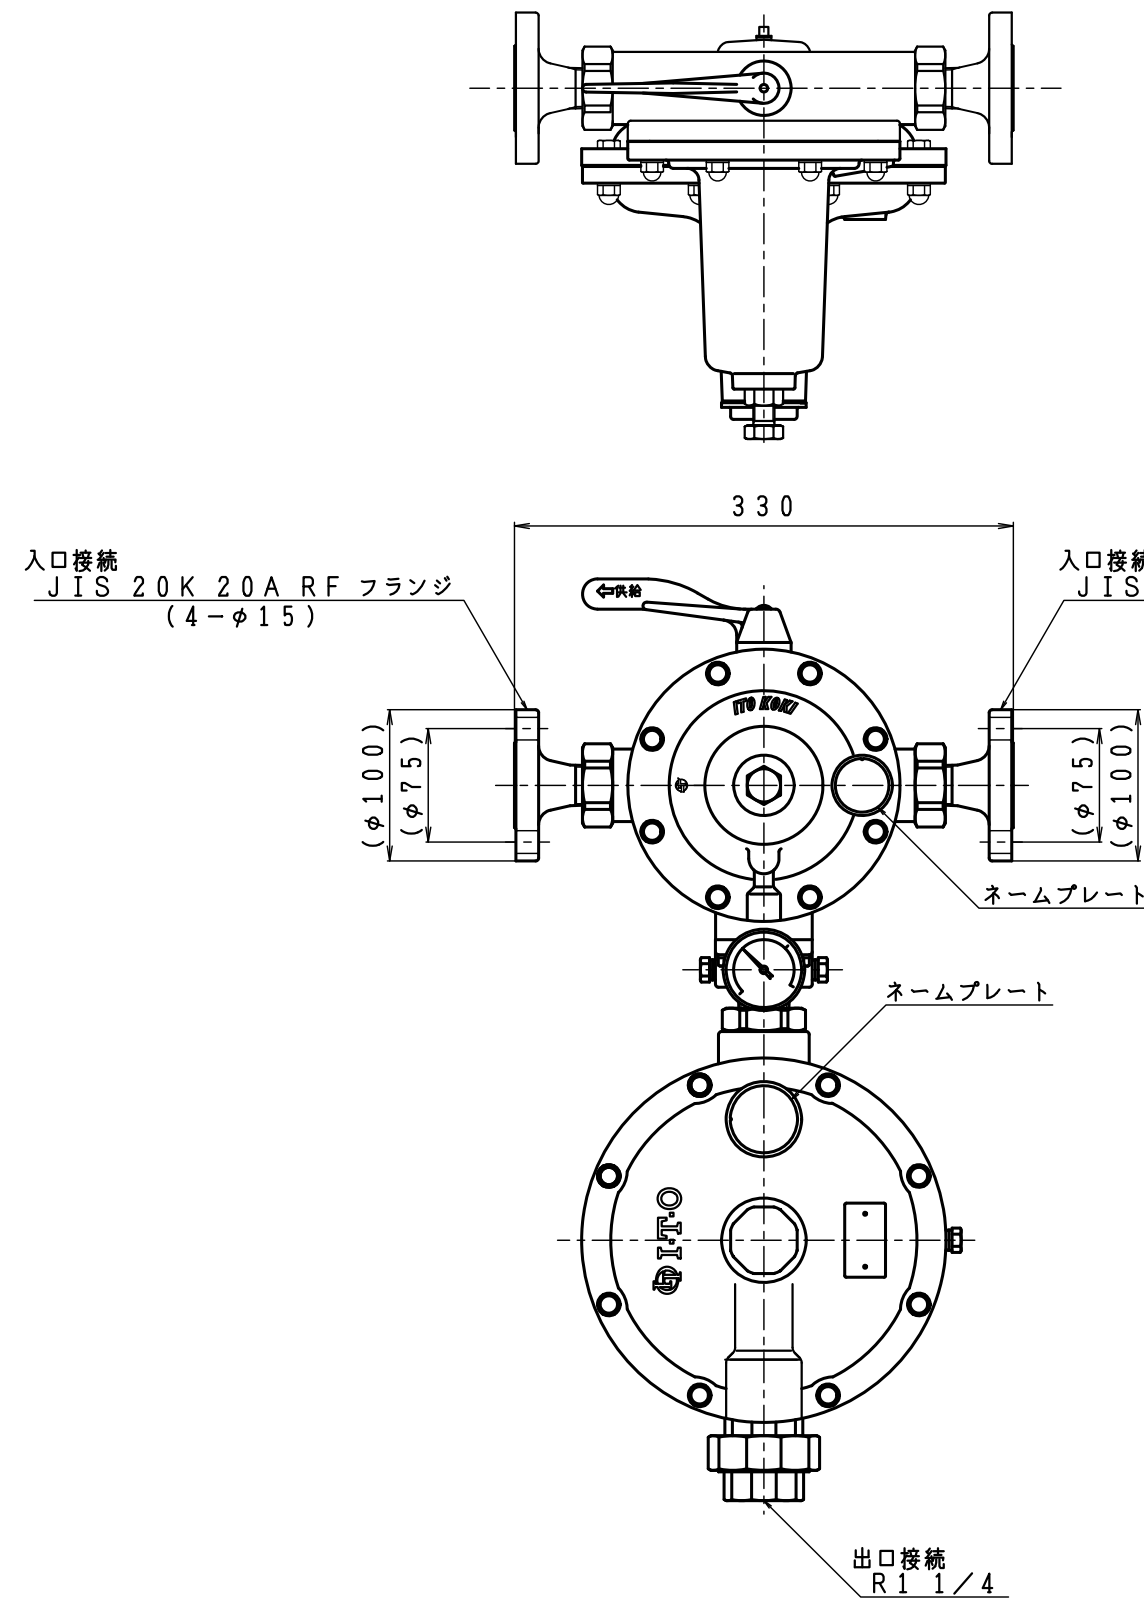

入口圧力範囲 [MPa]	0.10~1.56
使用温度範囲 [℃]	-25~+60

型式	AX-70	
名称	自動切替式一体型調整器	
図番	AX-70-Q	
製図	2022年12月1日	
尺度	図面サイズ	図法
1:5	A3	第3角法

**I.T.O株式会社**