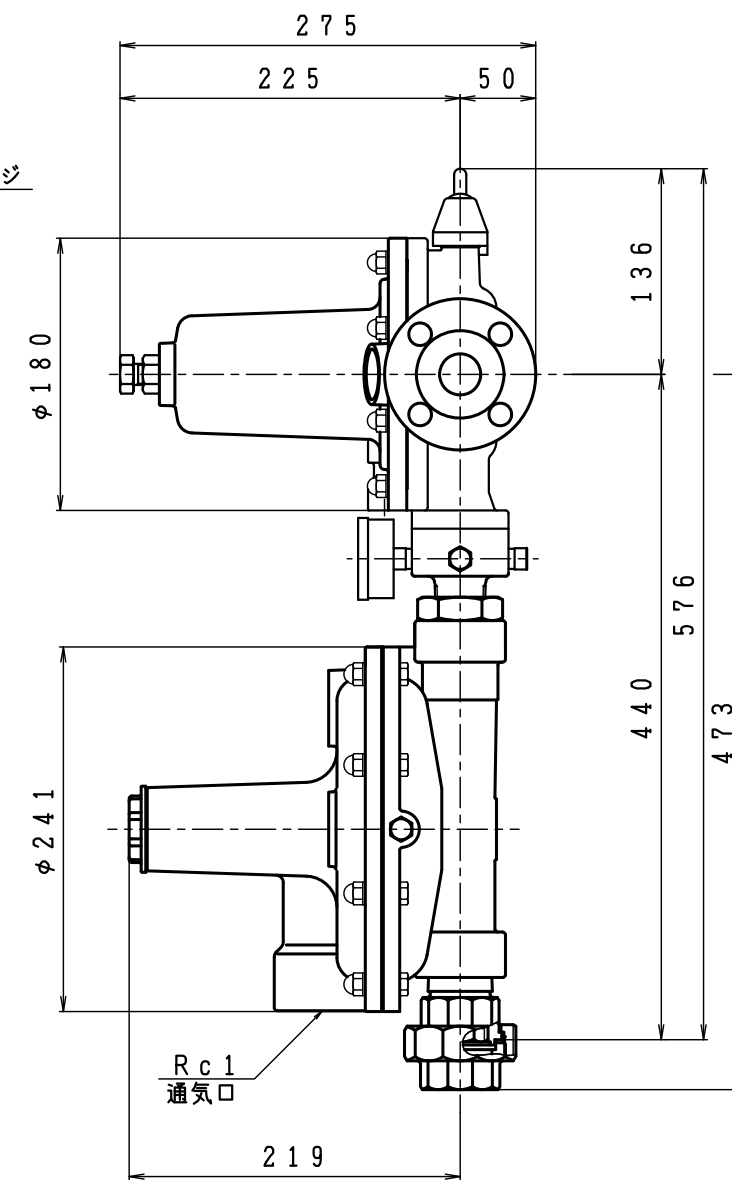

入口圧力範囲 [MPa]	0.10~1.56
使用温度範囲 [℃]	-25~+60

型式	AX-70	
名称	自動切替式一体型調整器	
図番	AX-70-Q	
製図	2022年12月1日	
尺度	図面サイズ	図法
1:5	A3	第3角法

**I.T.O株式会社**