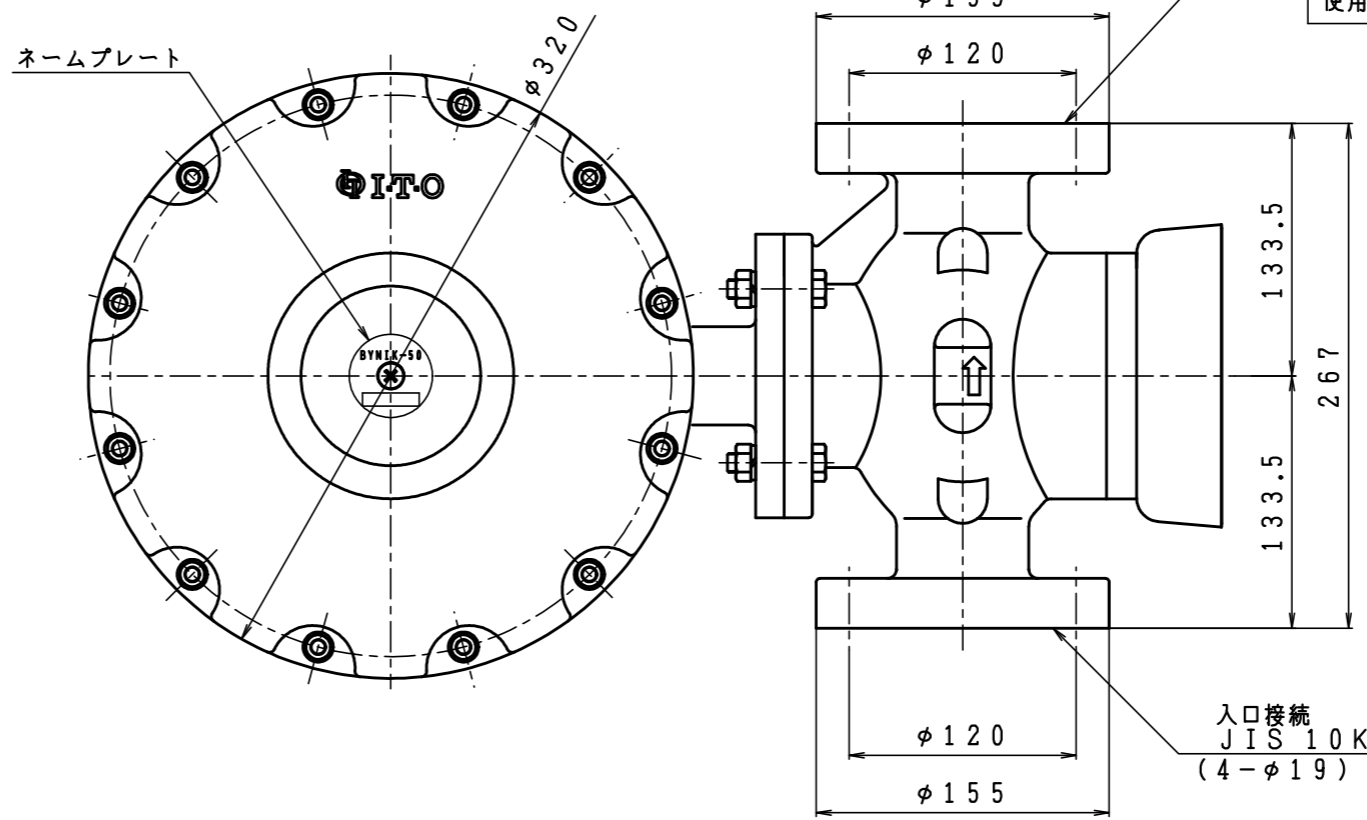

出口接続  
JIS 10K 50A FF フランジ  
(4-φ19)

入口圧力範囲 [MPa]	0.01~0.99
使用温度範囲 [℃]	-15~+60

同梱部品一覧表

品名	数量
専用継手取付用紙	1
ストリートエルボ	1

型式	BYNIK-50	
名称	ガバナ	
図番	BYNIK-50-Q	
製図	2022年12月1日	
尺度	図面サイズ	図法
1:4	A3	第3角法

※寸法は参考値で記載しています。