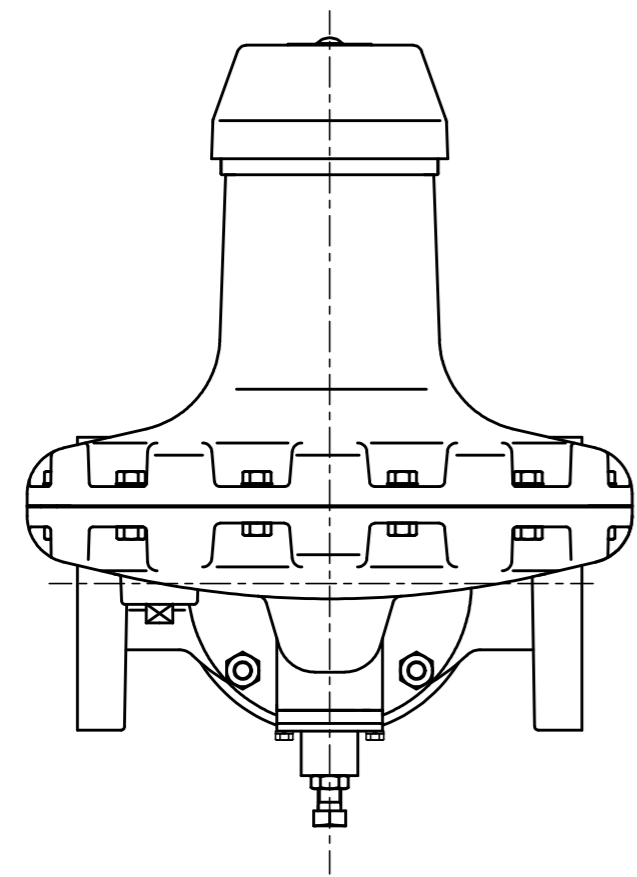

出口接続  
JIS 10K 50A FF フランジ  
(4-φ19)

入口圧力範囲 [MPa]	0.01~0.99
使用温度範囲 [℃]	-15~+60

同梱部品一覧表

品名	数量
専用継手取付用紙	1
ストリートエルボ	1

型式	BYNIK-50	
名称	ガバナ	
図番	BYNIK-50-Q	
製図	2022年12月1日	
尺度	図面サイズ	図法
1:4	A3	第3角法

※寸法は参考値で記載しています。