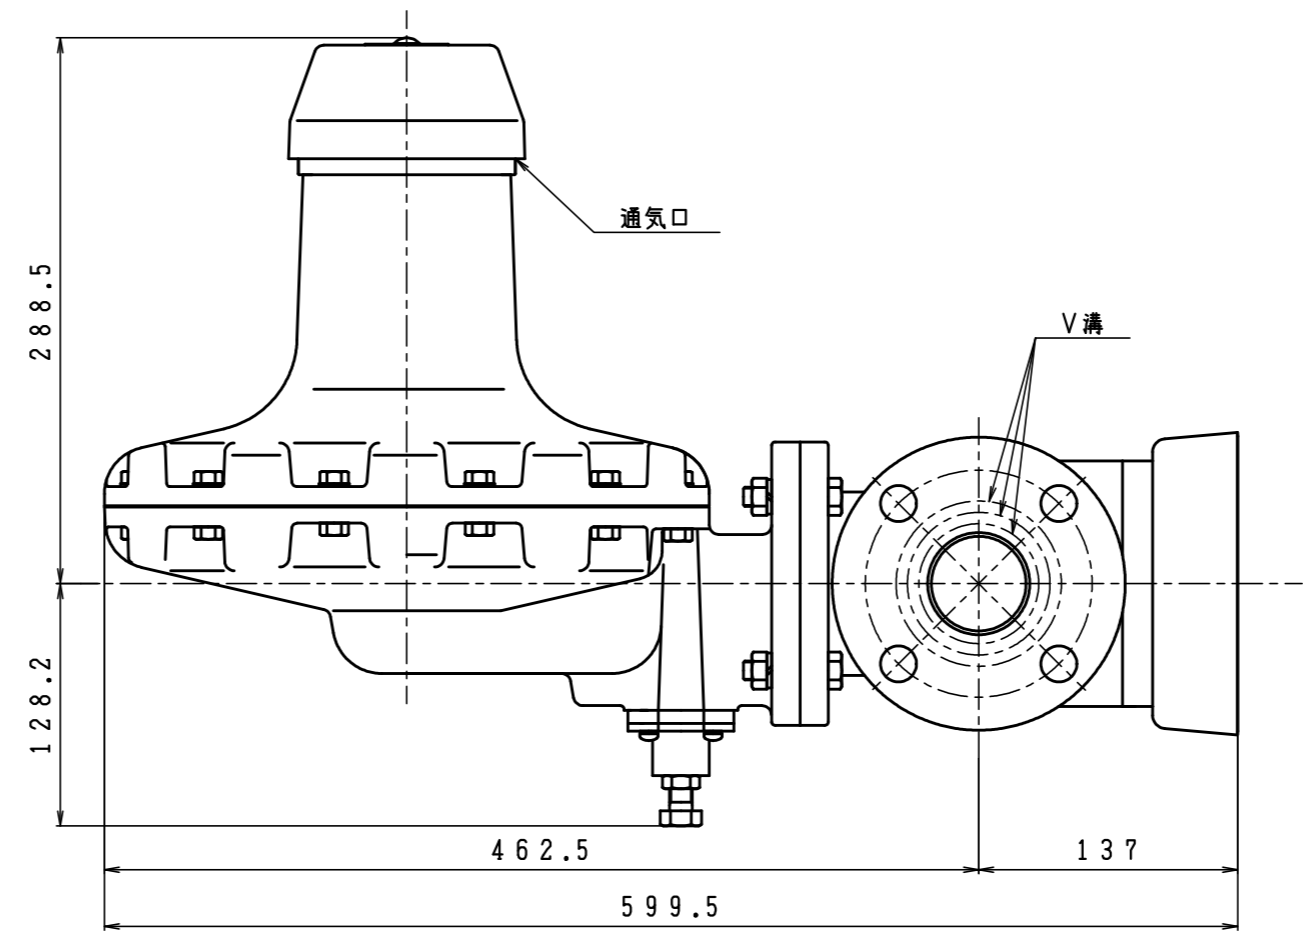

出口接続  
JIS 10K 50A FF フランジ  
(4-φ19)

入口圧力範囲 [MPa]	0.01~0.99
使用温度範囲 [℃]	-15~+60

同梱部品一覧表

品名	数量
専用継手取付用紙	1
ストリートエルボ	1

型式	BYNIK-50	
名称	ガバナ	
図番	BYNIK-50-Q	
製図	2022年12月1日	
尺度	図面サイズ	図法
1:4	A3	第3角法

※寸法は参考値で記載しています。