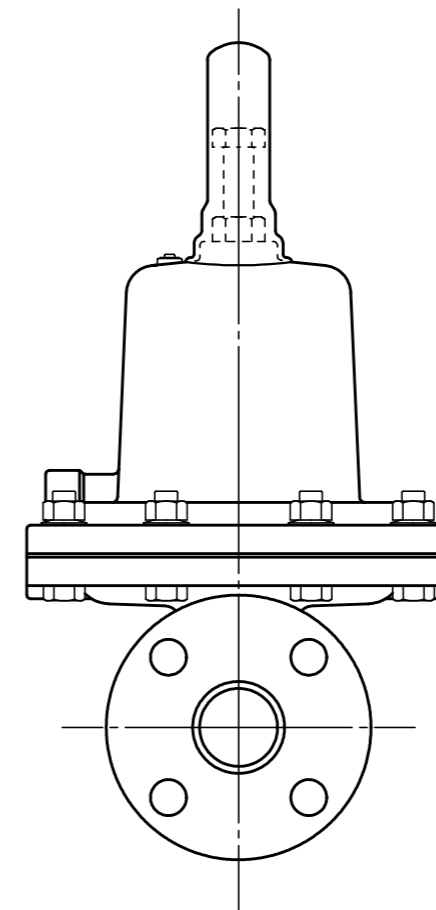

入口圧力範囲 [MPa]	0.10~1.56
使用温度範囲 [℃]	-5~+60

同梱部品

品名	数量
調整ネジ	1
防水キャップ	1
防水キャップ取り付け用紙	1

型式	GMF-200	
名称	二段式一次用調整器	
図番	GMF-200-Q	
製図	2022年12月1日	
尺度	図面サイズ	図法
1:4	A3	第3角法

※寸法は参考値で記載しています。

I-T-O株式会社