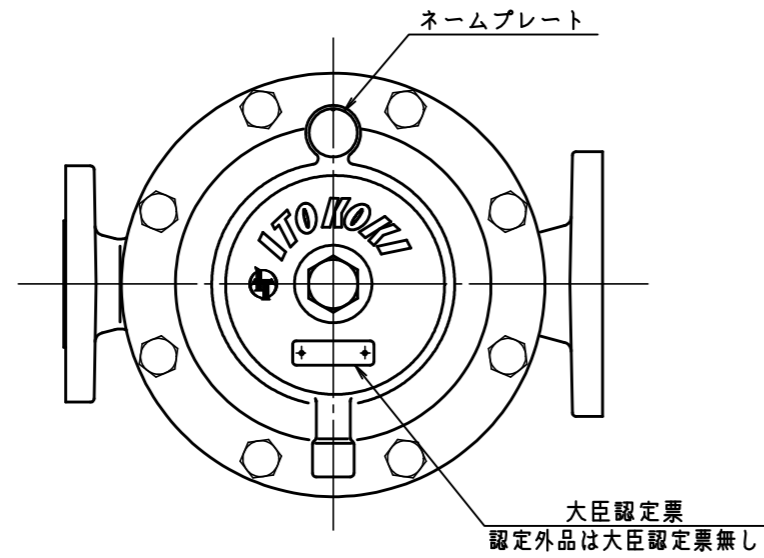

入口圧力範囲 [MPa]	0.10~1.56
使用温度範囲 [℃]	-5~+60

同梱部品

品名	数量
調整ネジ	1
防水キャップ	1
防水キャップ取り付け用紙	1

型式	GMF-200	
名称	二段式一次用調整器	
図番	GMF-200-Q	
製図	2022年12月1日	
尺度	図面サイズ	図法
1:4	A3	第3角法

※寸法は参考値で記載しています。

I-T-O株式会社