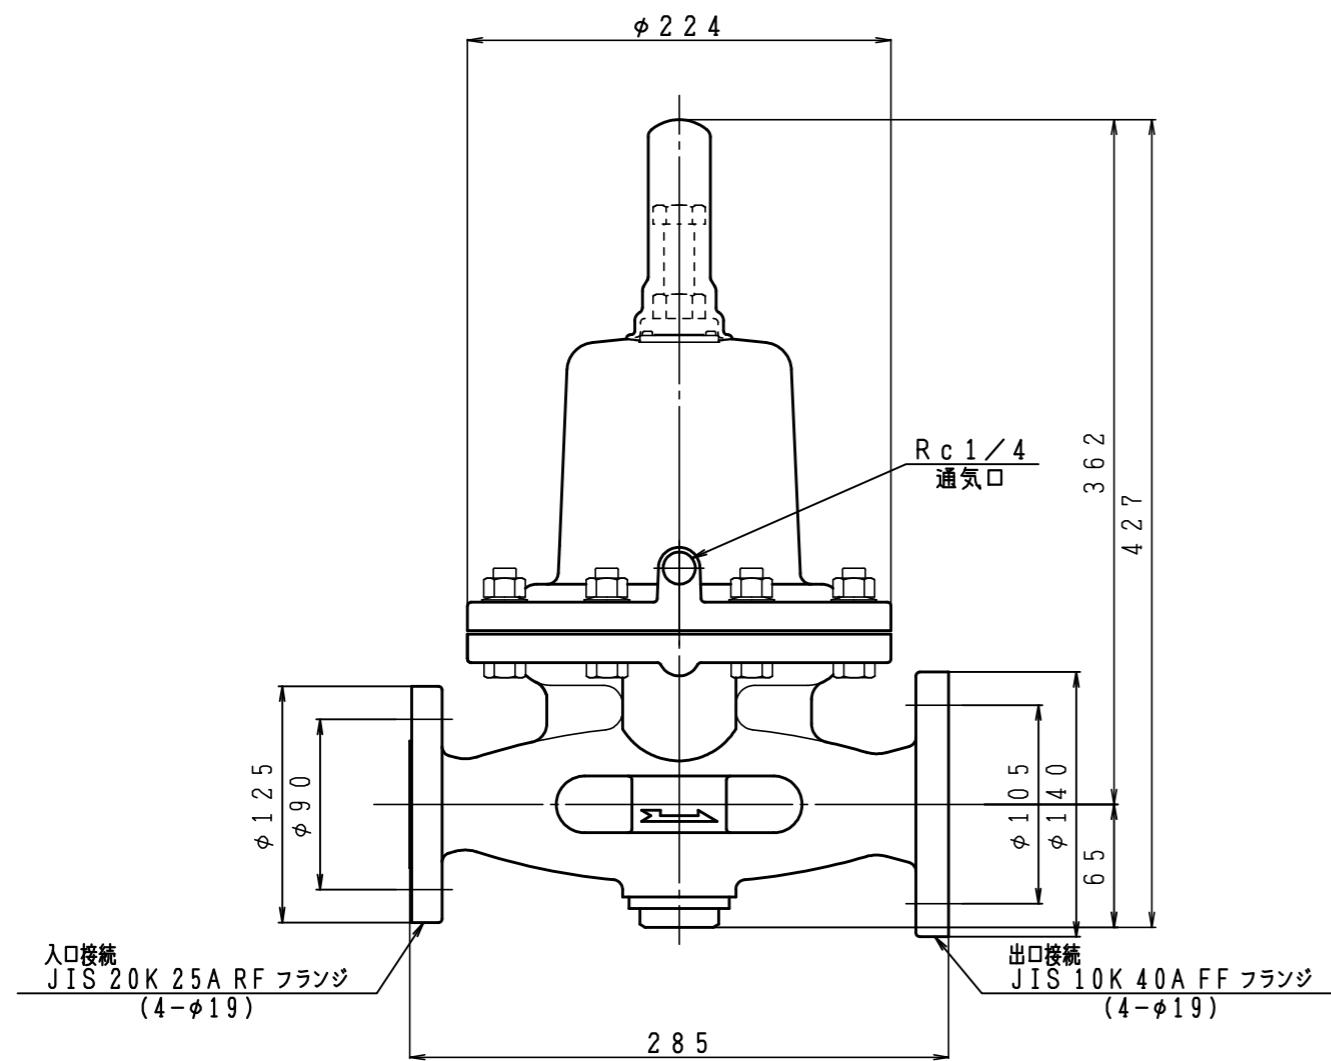

入口圧力範囲 [MPa]	0.10~1.56
使用温度範囲 [℃]	-5~+60

同梱部品

品名	数量
調整ネジ	1
防水キャップ	1
防水キャップ取り付け用紙	1

型式	GMF-200	
名称	二段式一次用調整器	
図番	GMF-200-Q	
製図	2022年12月1日	
尺度	図面サイズ	図法
1:4	A3	第3角法

※寸法は参考値で記載しています。

I-T-O株式会社