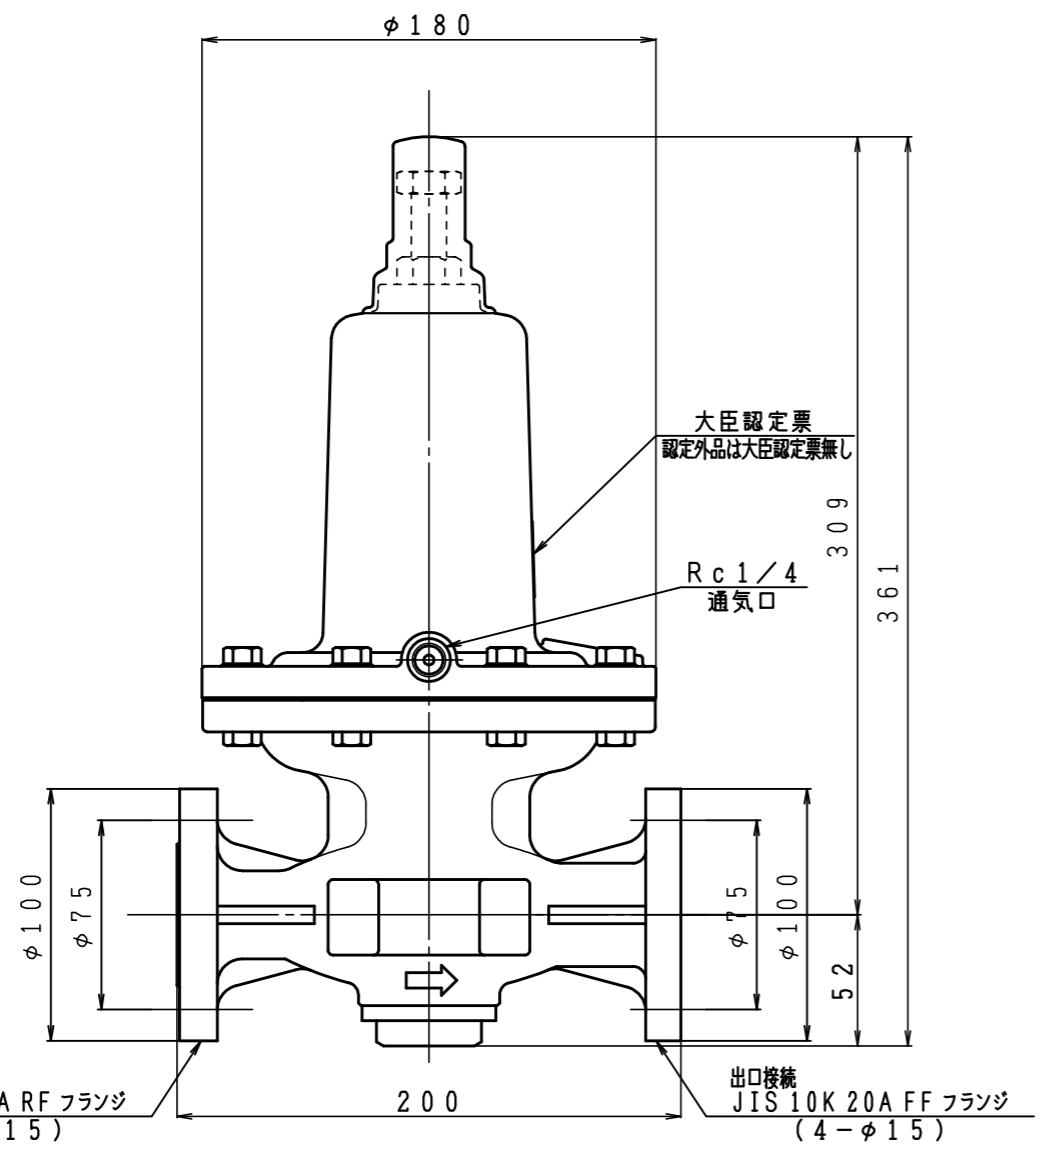

入口圧力範囲 [MPa]	0.10~1.56
使用温度範囲 [℃]	-5~+60

同梱部品

品名	数量
調整ネジ	1
防水キャップ	1
防水キャップ取り付け方用紙	1

型式	GMF-70	
名称	二段式一次用調整器	
図番	GMF-70-Q	
製図	2022年12月1日	
尺度	図面サイズ	図法
1:3	A3	第3角法

※寸法は参考値で記載しています。