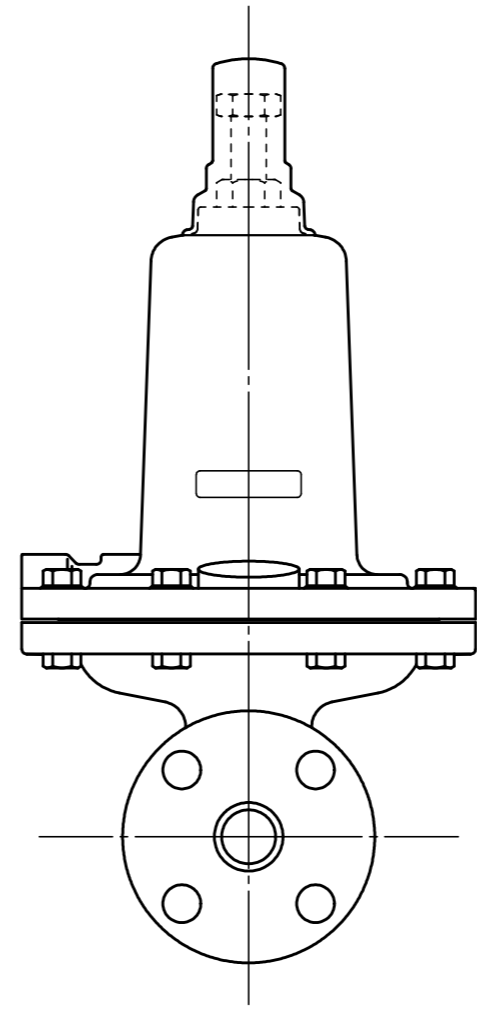

入口圧力範囲 [MPa]	0.10~1.56
使用温度範囲 [℃]	-5~+60

同梱部品

品名	数量
調整ネジ	1
防水キャップ	1
防水キャップ取り付け方用紙	1

型式	GMF-70	
名称	二段式一次用調整器	
図番	GMF-70-Q	
製図	2022年12月1日	
尺度	図面サイズ	図法
1:3	A3	第3角法

※寸法は参考値で記載しています。