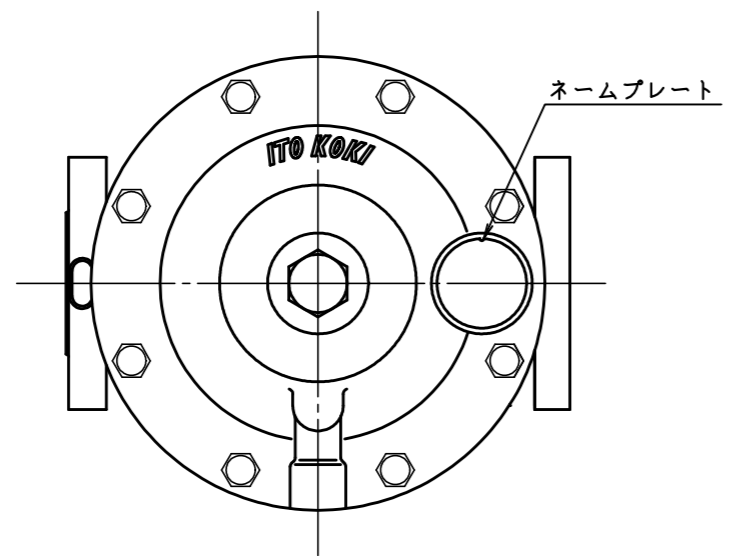

入口圧力範囲 [MPa]	0.10~1.56
使用温度範囲 [℃]	-5~+60

同梱部品

品名	数量
調整ネジ	1
防水キャップ	1
防水キャップ取り付け方用紙	1

型式	GMF-70	
名称	二段式一次用調整器	
図番	GMF-70-Q	
製図	2022年12月1日	
尺度	図面サイズ	図法
1:3	A3	第3角法

※寸法は参考値で記載しています。