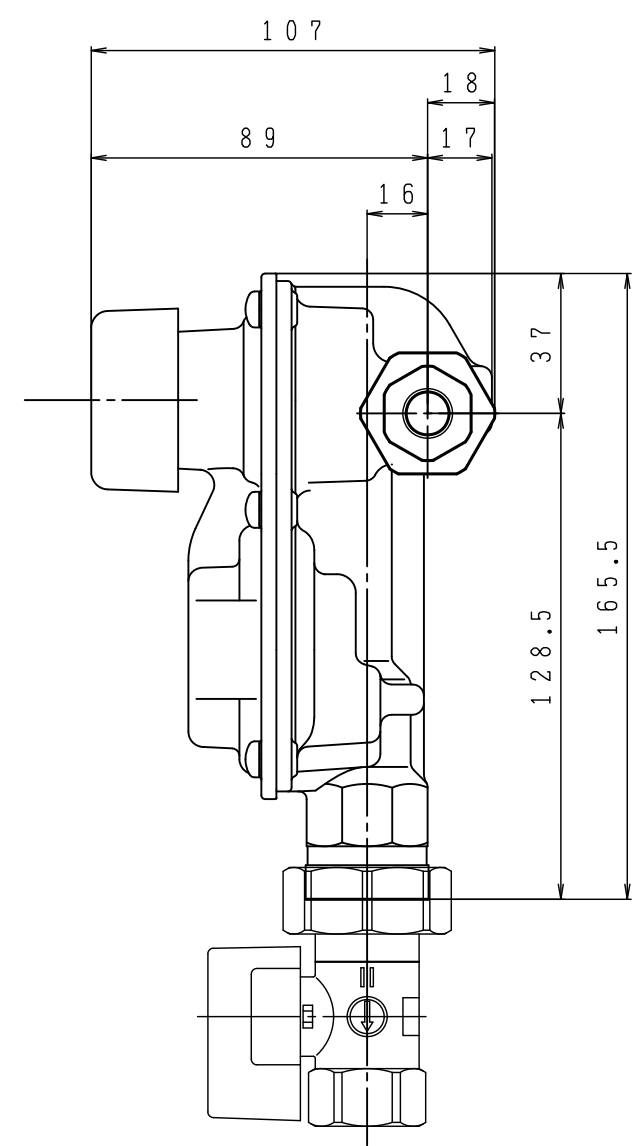

入口圧力範囲 [MPa]	0.20~1.56
使用温度範囲 [℃]	-25~+60

型式	高圧ホース (同梱品)	
HITS-8-2J-TS	TIH-6-6S	2
HITS-8-2J-TH	TIH-6-6HQ	2

その他同梱品		
品名	数量	摘要
ユニオン検査孔付ねじガス栓	1	MB-40CU

型式	HITS-8-2J-TS/H	
名称	高性能型二段式一体型調整器	
図番	HITS-8-2J-Q-01	
製図	2022年12月1日	
尺度	図面サイズ	図法
1:2	A3	第3角法

※寸法は参考値で記載しています。