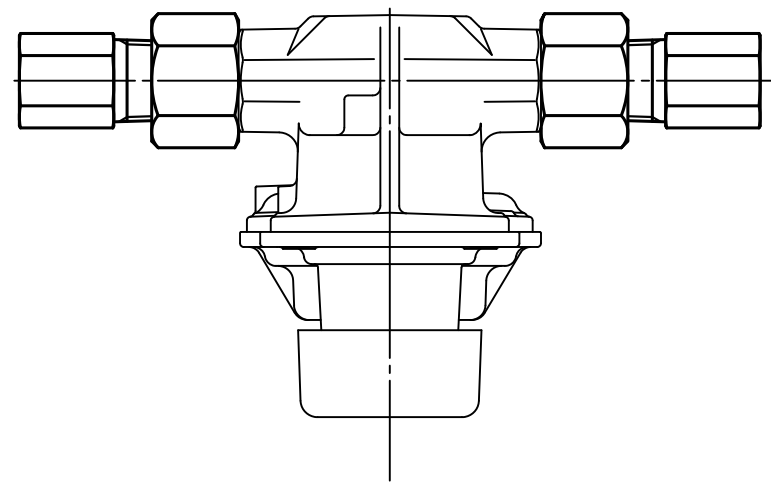

入口圧力範囲 [MPa]	0.20~1.56
使用温度範囲 [℃]	-25~+60

型式	高圧ホース (同梱品)	
HITS-8-2J-TS	TIH-6-6S	2
HITS-8-2J-TH	TIH-6-6HQ	2

その他同梱品		
品名	数量	摘要
ユニオン検査孔付ねじガス栓	1	MB-40CU

型式	HITS-8-2J-TS/H	
名称	高性能型二段式一体型調整器	
図番	HITS-8-2J-Q-01	
製図	2022年12月1日	
尺度	図面サイズ	図法
1:2	A3	第3角法

※寸法は参考値で記載しています。