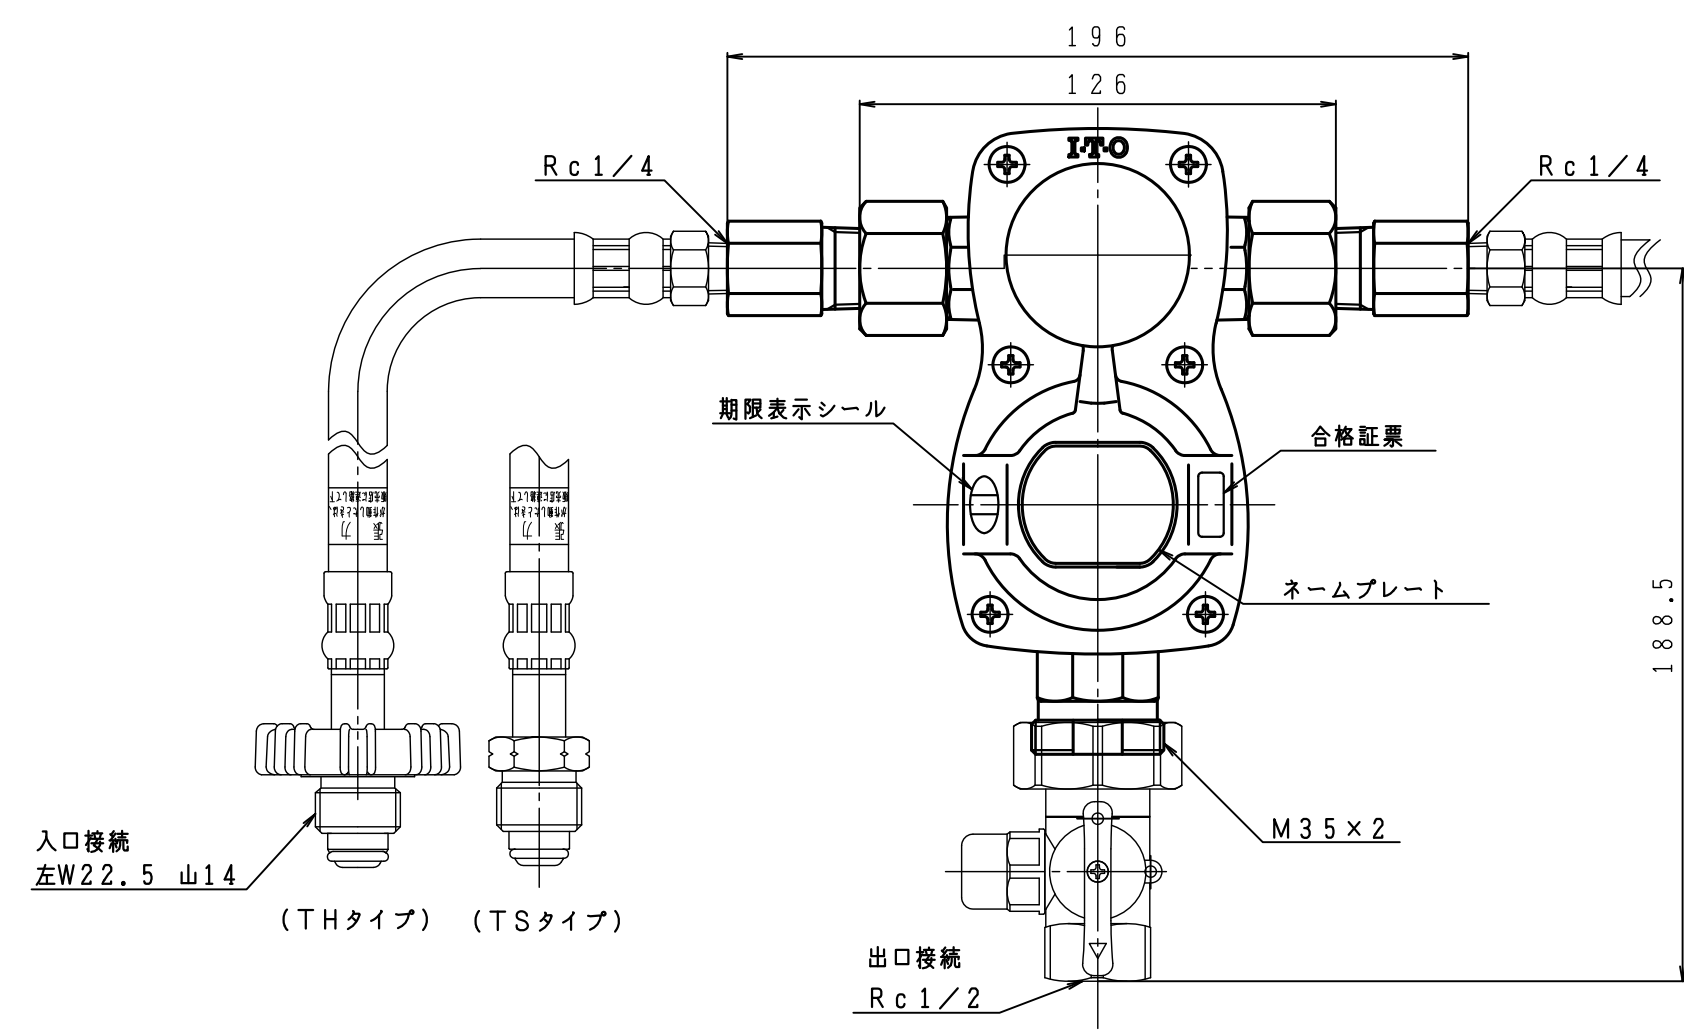

入口圧力範囲 [MPa]	0.20~1.56
使用温度範囲 [℃]	-25~+60

型式	高圧ホース (同梱品)	
HITS-8-2J-TS	TIH-6-6S	2
HITS-8-2J-TH	TIH-6-6HQ	2

その他同梱品		
品名	数量	摘要
ユニオン検査孔付ねじガス栓	1	MB-40CU

型式	HITS-8-2J-TS/H	
名称	高性能型二段式一体型調整器	
図番	HITS-8-2J-Q-01	
製図	2022年12月1日	
尺度	図面サイズ	図法
1:2	A3	第3角法

※寸法は参考値で記載しています。