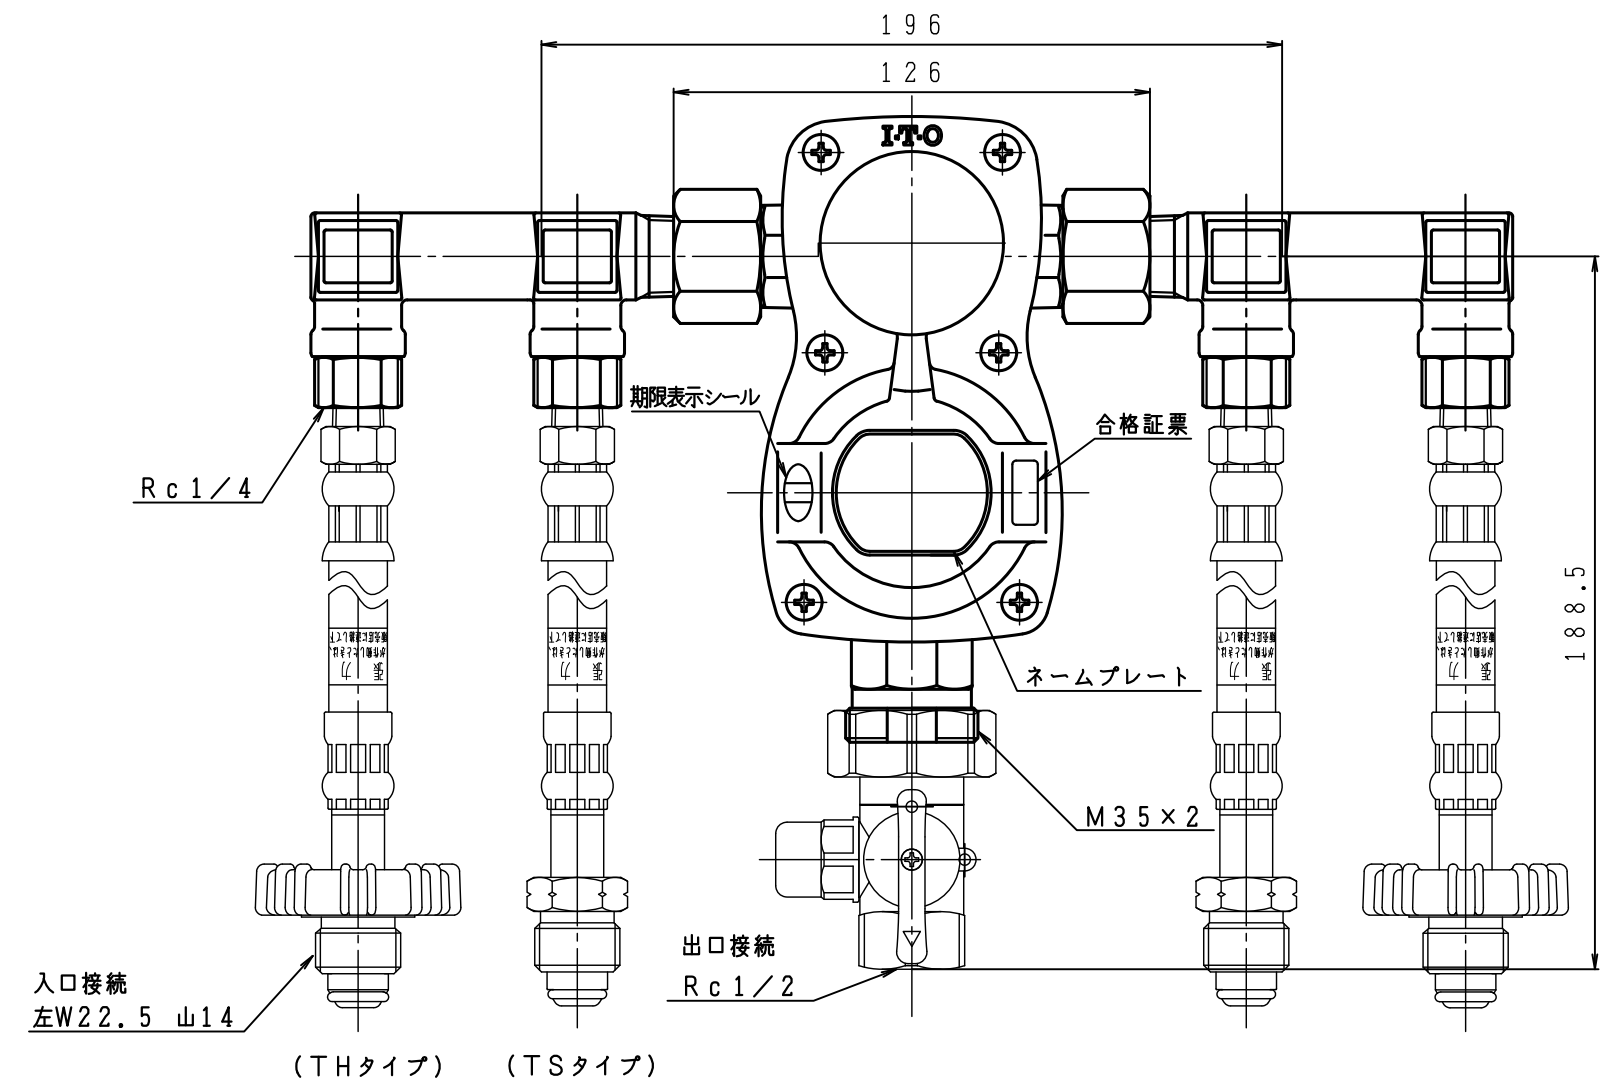

入口圧力範囲 [MPa]	0.20~1.56
使用温度範囲 [℃]	-25~+60

型式	高圧ホース (同梱品)			
HITS-8-4J-TS	TIH-6-6S	2	TIH-6-10S	2
HITS-8-4J-TH	TIH-6-6HQ	2	TIH-6-10HQ	2

その他同梱品					
品名	数量	材質	品名	数量	材質
支持金具	2	SPCE	ユニオン式検査孔付ねじガス栓	1	MB-40CU
Uボルト	2	SS400			
ちょうナット	4	SS400			
座金	4	SPCC			
十字穴付き丸木ねじ	4	SWRM12			

※寸法は参考値で記載しています。

型式	HITS-8-4J-TS/H	
名称	高性能型二段式一体型調整器	
図番	HITS-8-4J-Q-01	
製図	2022年12月1日	
尺度	図面サイズ	図法
1:2	A3	第3角法