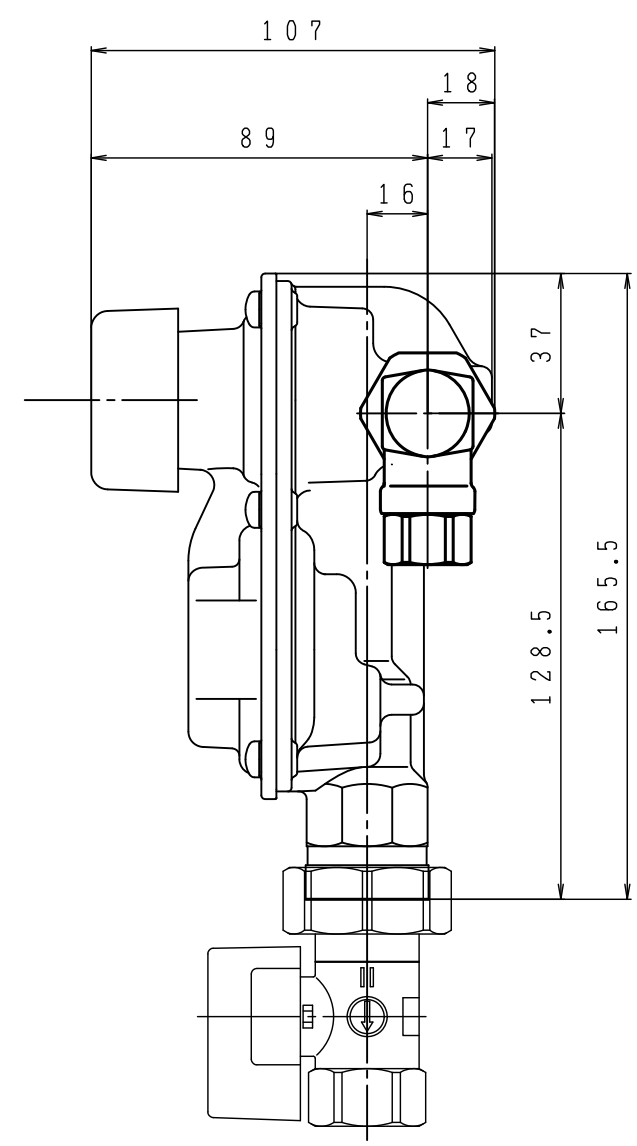

入口圧力範囲 [MPa]	0.20~1.56
使用温度範囲 [℃]	-25~+60

型式	高圧ホース (同梱品)			
HITS-8-4J-TS	TIH-6-6S	2	TIH-6-10S	2
HITS-8-4J-TH	TIH-6-6HQ	2	TIH-6-10HQ	2

その他同梱品					
品名	数量	材質	品名	数量	材質
支持金具	2	SPCE	ユニオン式検査孔付ねじガス栓	1	MB-40CU
Uボルト	2	SS400			
ちょうナット	4	SS400			
座金	4	SPCC			
十字穴付き丸木ねじ	4	SWRM12			

※寸法は参考値で記載しています。

型式	HITS-8-4J-TS/H	
名称	高性能型二段式一体型調整器	
図番	HITS-8-4J-Q-01	
製図	2022年12月1日	
尺度	図面サイズ	図法
1:2	A3	第3角法