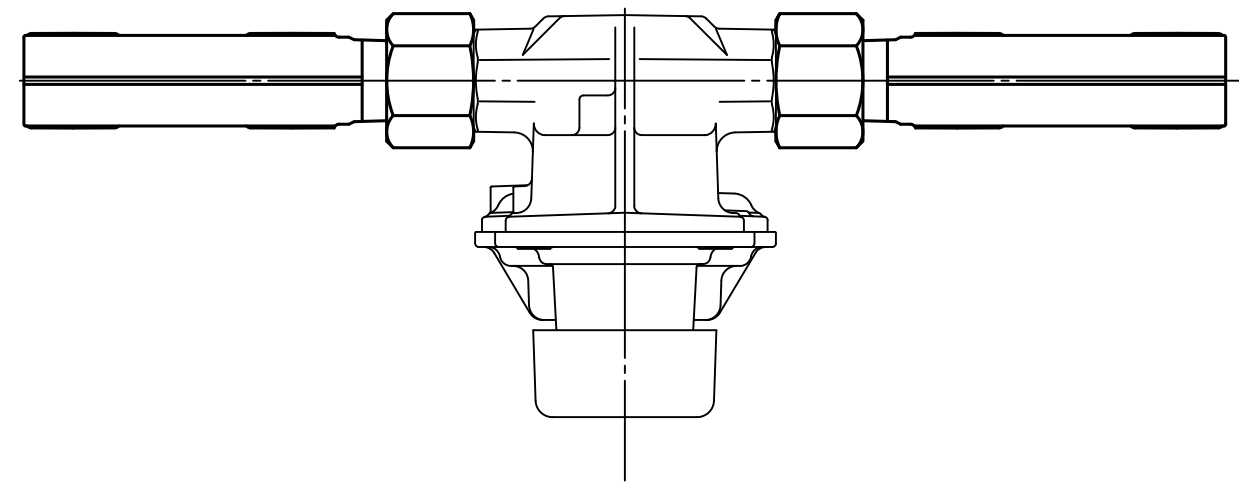

入口圧力範囲 [MPa]	0.20~1.56
使用温度範囲 [℃]	-25~+60

型式	高圧ホース (同梱品)			
HITS-8-4J-TS	TIH-6-6S	2	TIH-6-10S	2
HITS-8-4J-TH	TIH-6-6HQ	2	TIH-6-10HQ	2

その他同梱品					
品名	数量	材質	品名	数量	材質
支持金具	2	SPCE	ユニオン式検査孔付ねじガス栓	1	MB-40CU
Uボルト	2	SS400			
ちょうナット	4	SS400			
座金	4	SPCC			
十字穴付き丸木ねじ	4	SWRM12			

※寸法は参考値で記載しています。

型式	HITS-8-4J-TS/H	
名称	高性能型二段式一体型調整器	
図番	HITS-8-4J-Q-01	
製図	2022年12月1日	
尺度	図面サイズ	図法
1:2	A3	第3角法