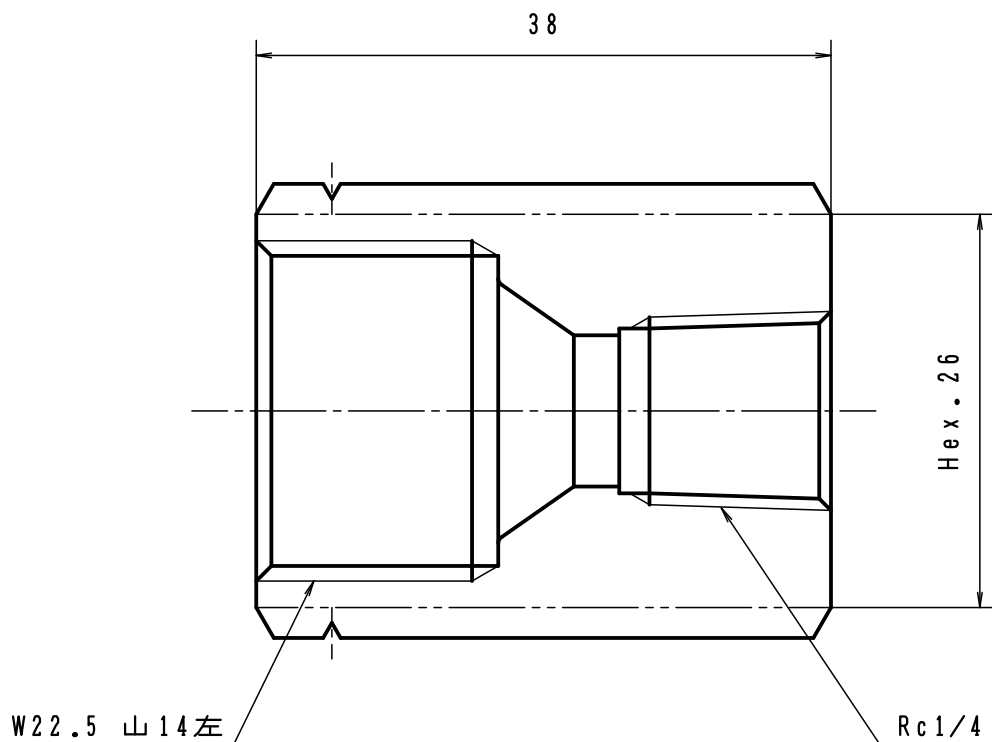

符号	年 月 日	訂 正 記 事	印

PC-106 ソケット	1	C3604B				
番号	部 品 名	数 量	材 質	摘 要		
POL 継手 ソケット		製 図		図 番		
部品図		'14年 4月 1日		PC-106-J		
I.T.O株式会社		尺 度	図 法	照 査	検 図	設 計
部品コードNo.		1 : 1	第3角法	田中	平山	内藤
0000000		A4				