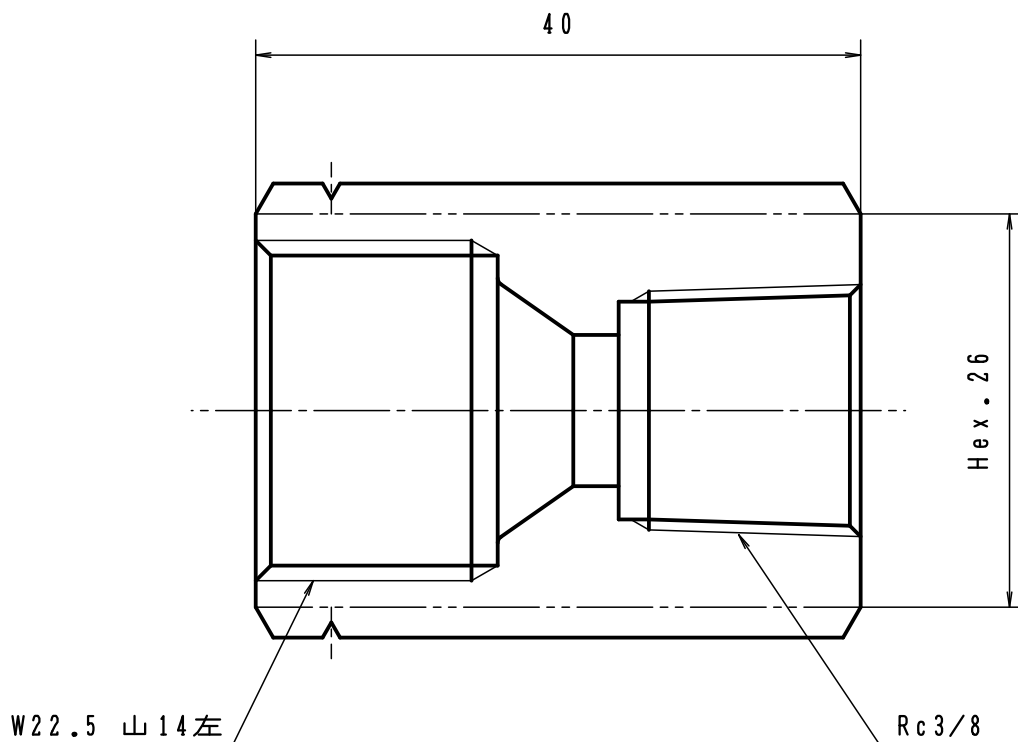

符号	年 月 日	訂 正 記 事	印

PC-112 ソケット	1	C3604B						
番号	部 品 名	数 量	材 質	摘	要			
POL 継手 ソケット			製 図	図 番				
部品図			'14年 4月 1日	PC-112-J				
I.T.O株式会社		部品コードNo.	尺 度	図 法	照 査	検 図	設 計	製 図
		0000000	1:1	第3角法	田中	平山	内藤	内藤