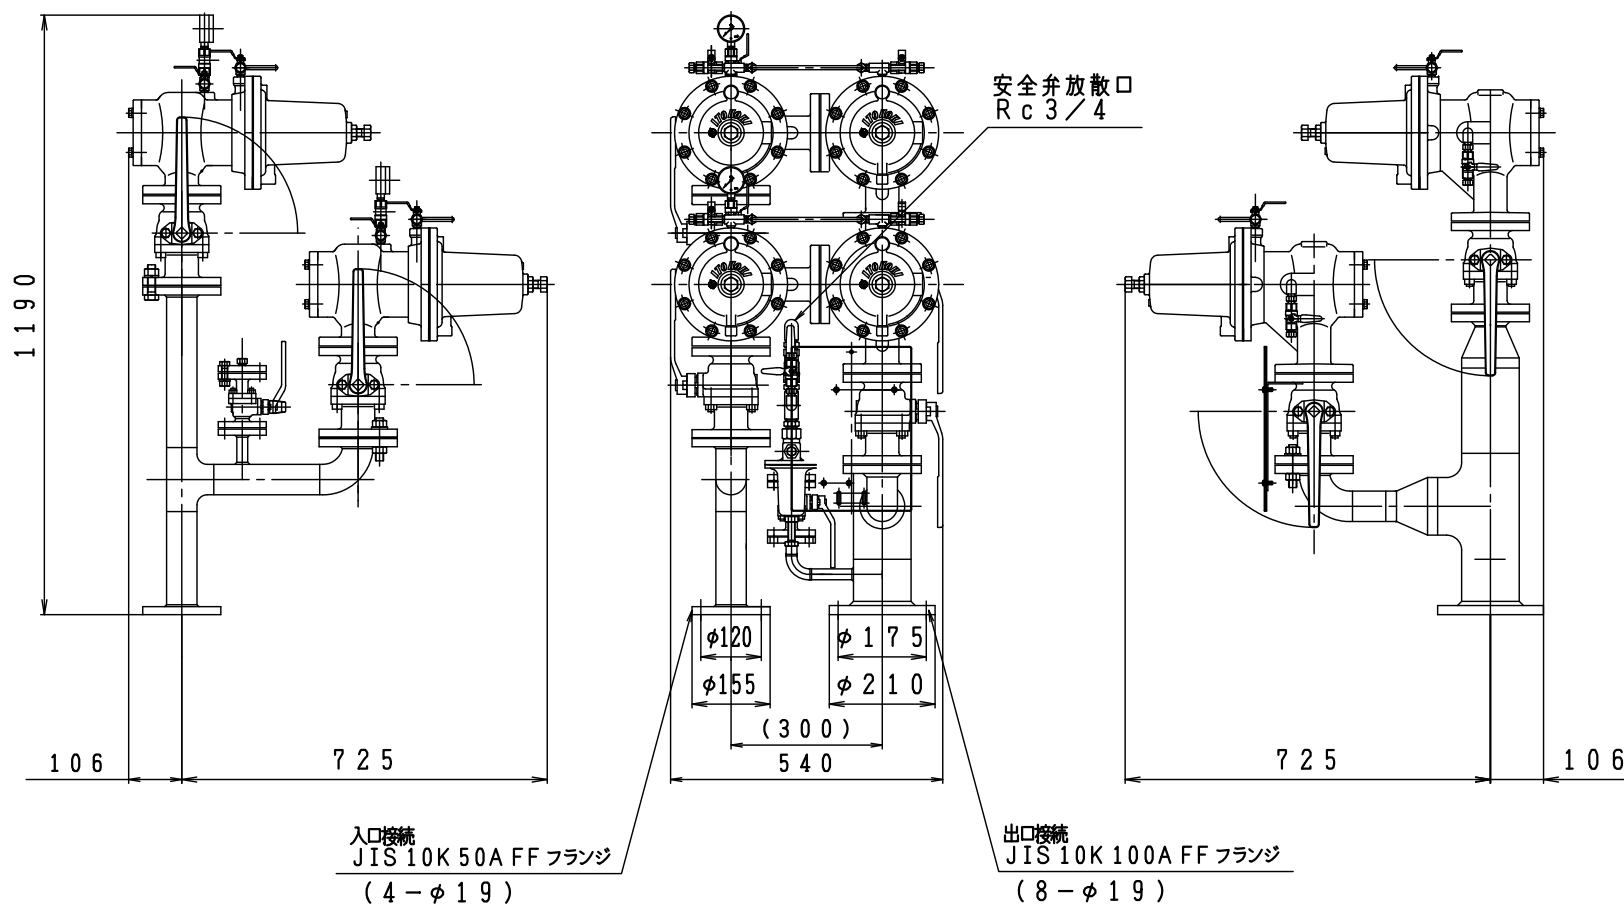

異径ニップル	1
放散用フレキシブル管	1
部 品 名	数 量

同梱部品 部品表

入口圧力範囲 [MPa] 0.30~0.99

型 式	REGIT-AB-W	
名 称	専用ガバナユニット	
図 番	REGIT-AB-W-Q	
製 図	2022年12月1日	
尺 度	図面サイズ	図 法
1:15	A3	第3角法

※寸法は参考値で記載しています。

I.T.O株式会社