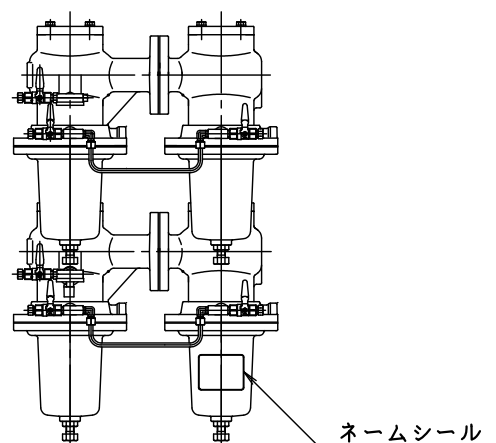

異径ニップル	1
放散用フレキシブル管	1
部 品 名	数 量

同梱部品 部品表

入口圧力範囲 [MPa] 0.30~0.99

型 式	REGIT-AB-W	
名 称	専用ガバナユニット	
図 番	REGIT-AB-W-Q	
製 図	2022年12月1日	
尺 度	図面サイズ	図 法
1:15	A3	第3角法

※寸法は参考値で記載しています。

I.T.O株式会社