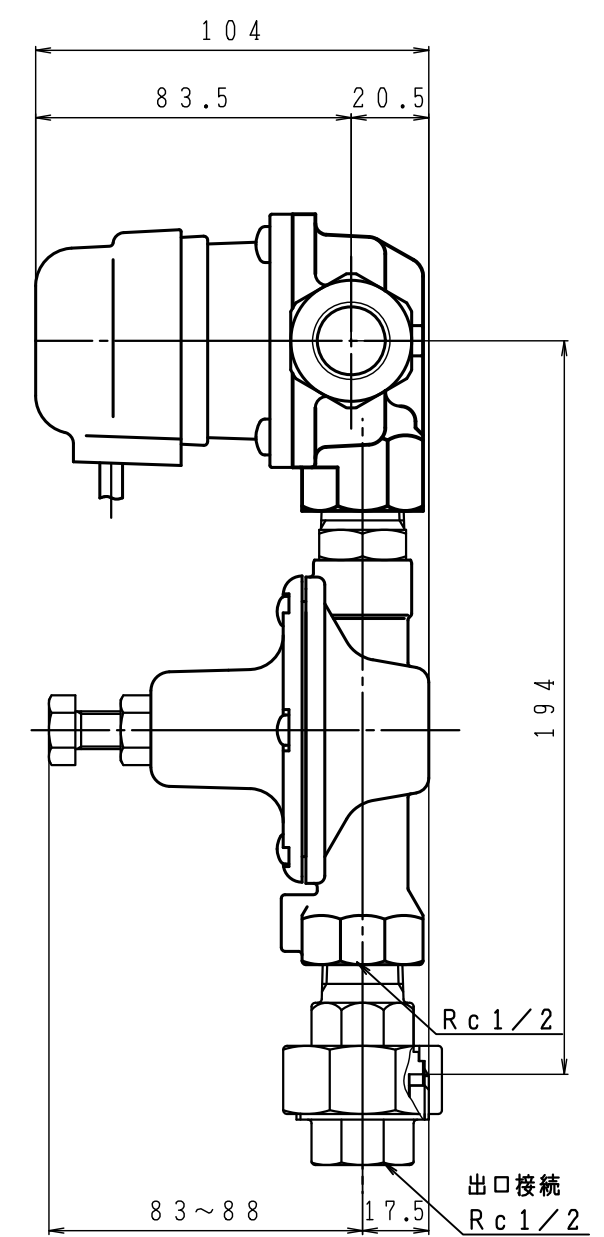

入口圧力範囲 [MPa]	0.20~1.56
使用温度範囲 [℃]	-25~+60

※寸法は参考値で記載しています。

型式	TAX-10M	
名称	自動切替式一体調整器(中圧・発信機能付)	
図番	TAX-10M-Q	
製図	2022年12月1日	
尺度	図面サイズ	図法
1:2	A3	第3角法

I.T.O.株式会社