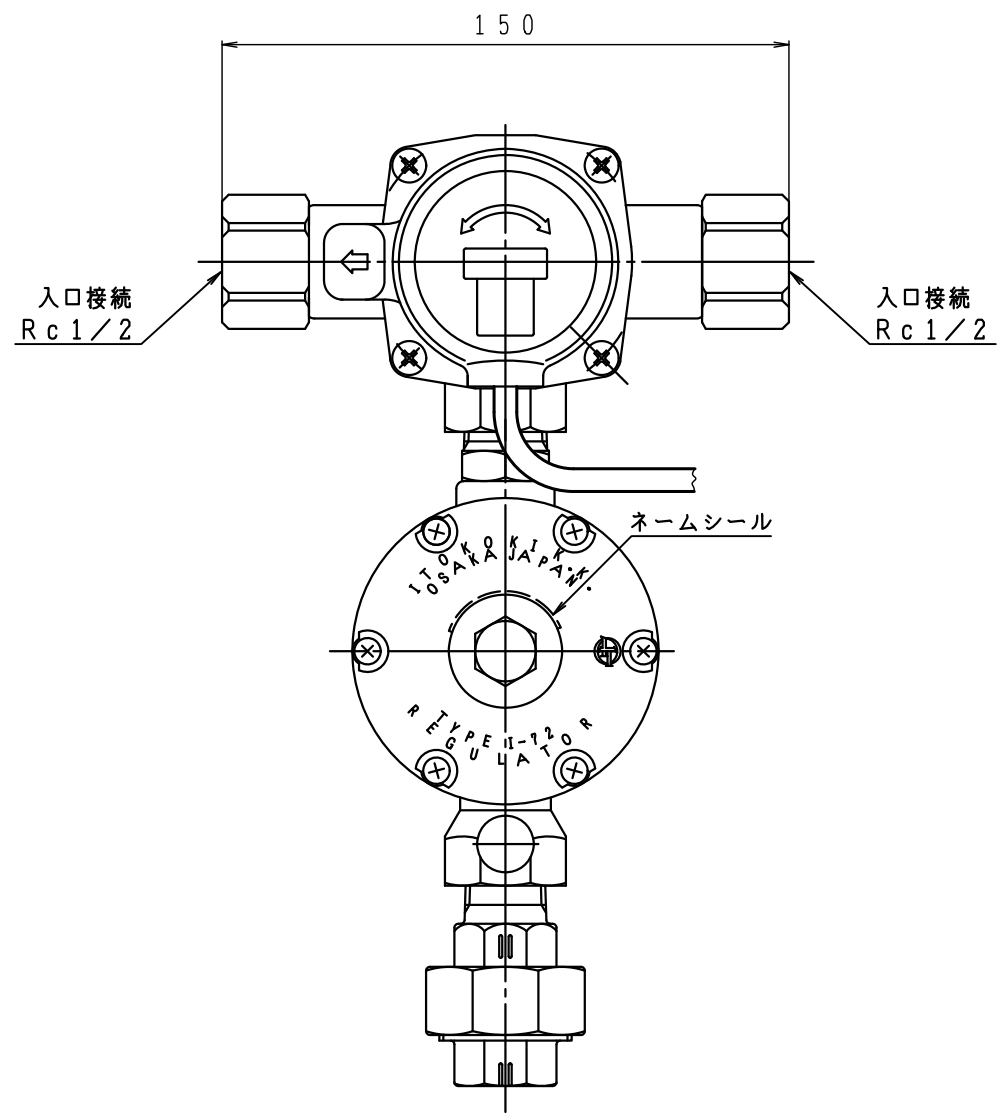

入口圧力範囲 [MPa]	0.20~1.56
使用温度範囲 [℃]	-25~+60

※寸法は参考値で記載しています。

型式	TAX-10M	
名称	自動切替式一体調整器(中圧・発信機能付)	
図番	TAX-10M-Q	
製図	2022年12月1日	
尺度	図面サイズ	図法
1:2	A3	第3角法

I.T.O.株式会社