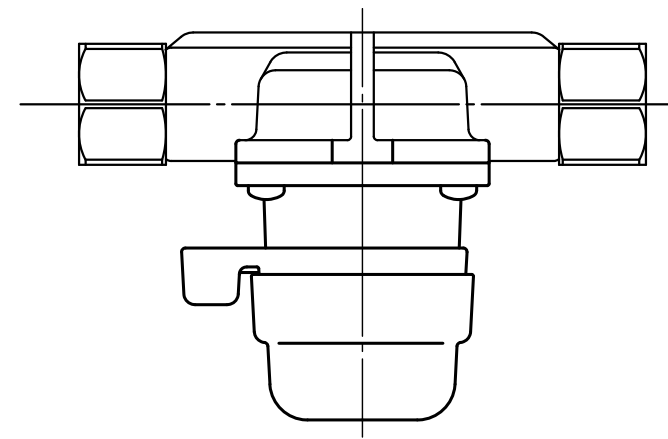

入口圧力範囲 [MPa]	0.20~1.56
使用温度範囲 [℃]	-25~+60

※寸法は参考値で記載しています。

型式	TAX-10M	
名称	自動切替式一体調整器(中圧・発信機能付)	
図番	TAX-10M-Q	
製図	2022年12月1日	
尺度	図面サイズ	図法
1:2	A3	第3角法

I.T.O.株式会社