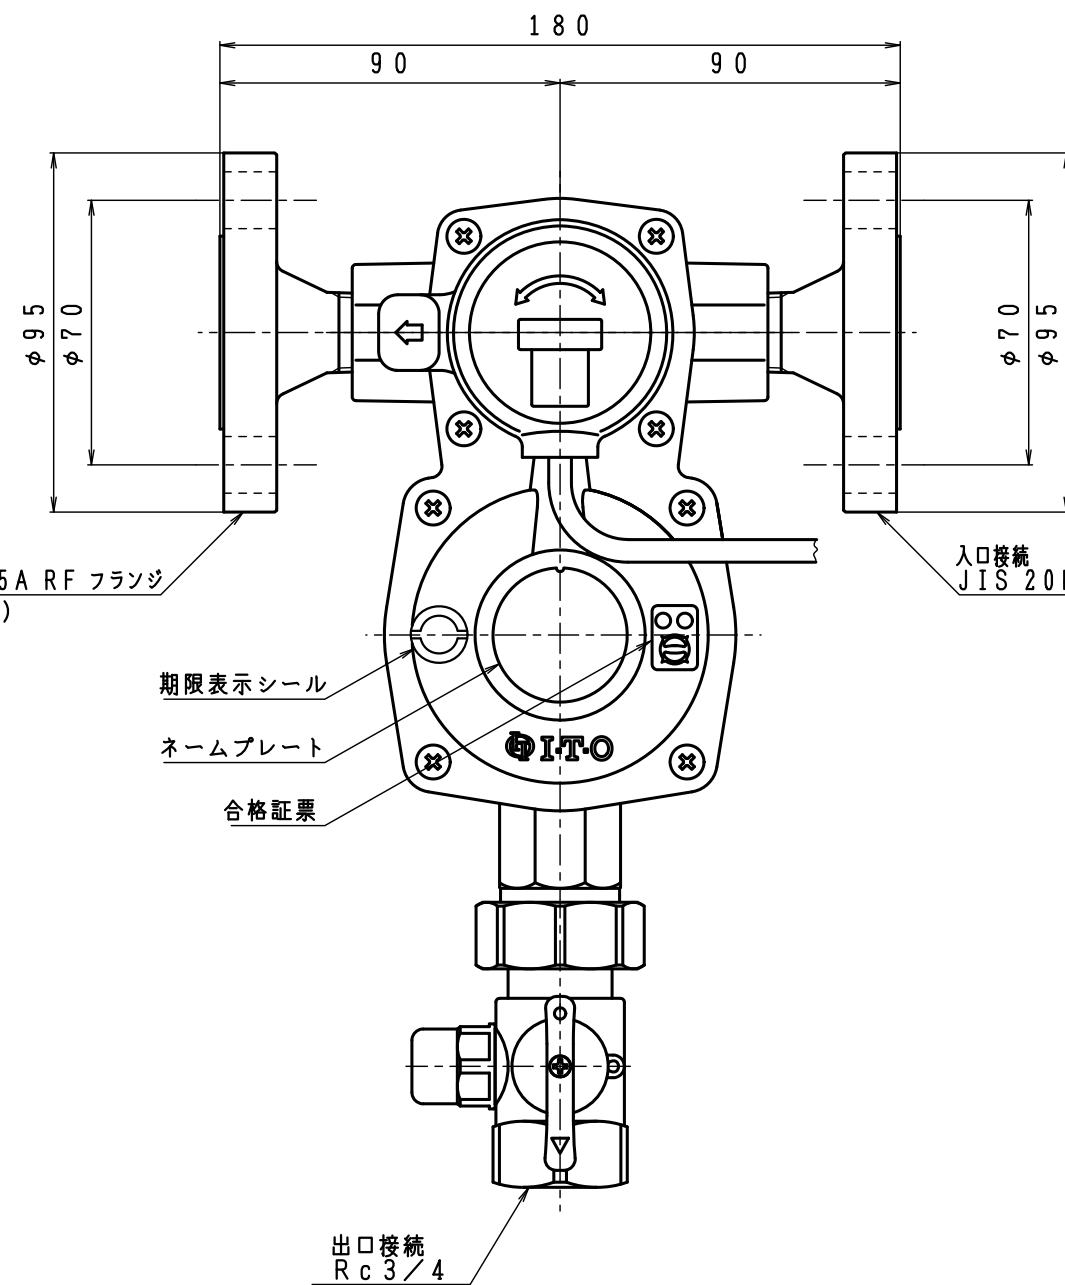

入口圧力範囲 [MPa]	0.10~1.56
使用温度範囲 [℃]	-25~+60

同梱部品

製品名	ユニオン式検査孔付ボールガス栓
TAX-15AF	MB-60CU (Rc3/4) 1

型式	TAX-15AF	
名称	自動切替式一体型調整器 (発信機能付)	
図番	TAX-15AF-Q	
製図	2022年12月1日	
尺度	図面サイズ	図法
1:2	A3	第3角法

※寸法は参考値で記載しています。

ITO株式会社