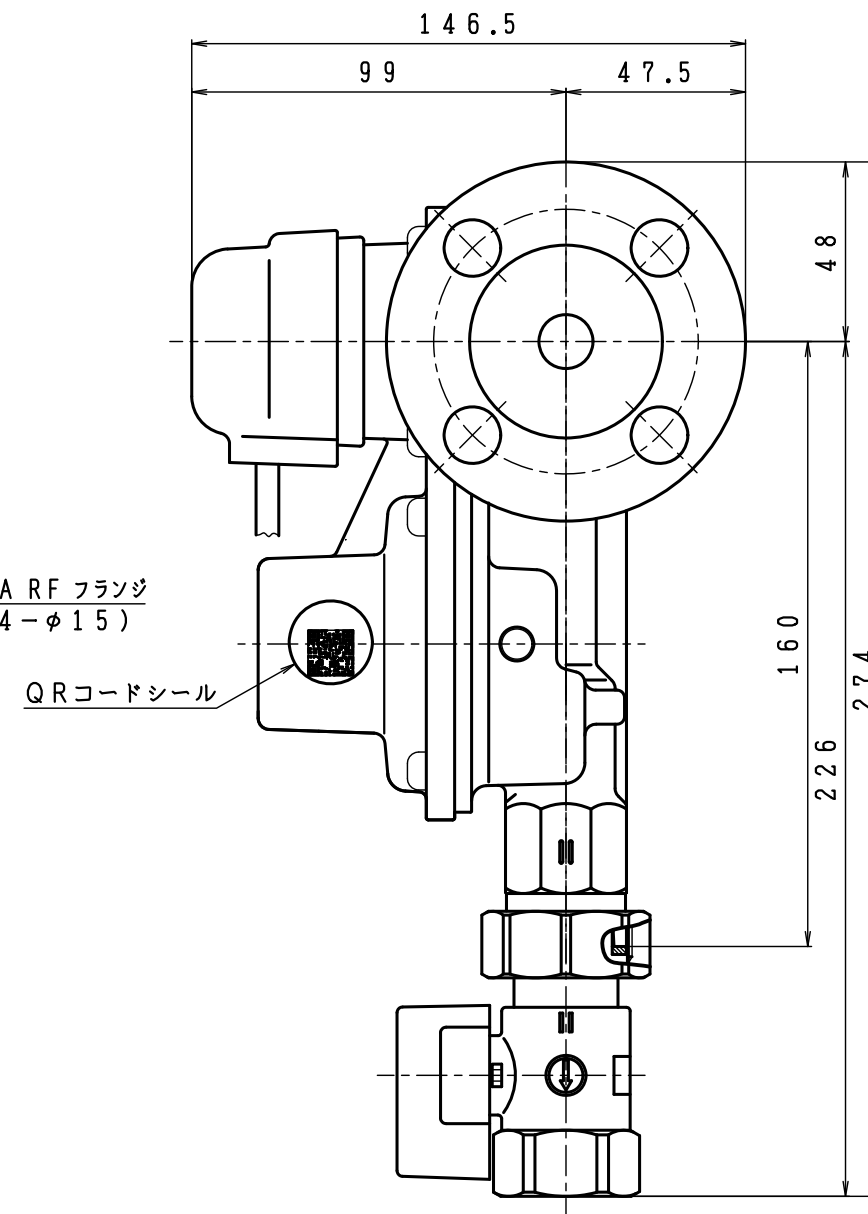

入口圧力範囲 [MPa]	0.10~1.56
使用温度範囲 [℃]	-25~+60

同梱部品

製品名	ユニオン式検査孔付ボールガス栓
TAX-15AF	MB-60CU (Rc3/4) 1

型式	TAX-15AF	
名称	自動切替式一体型調整器 (発信機能付)	
図番	TAX-15AF-Q	
製図	2022年12月1日	
尺度	図面サイズ	図法
1:2	A3	第3角法

※寸法は参考値で記載しています。

ITO株式会社