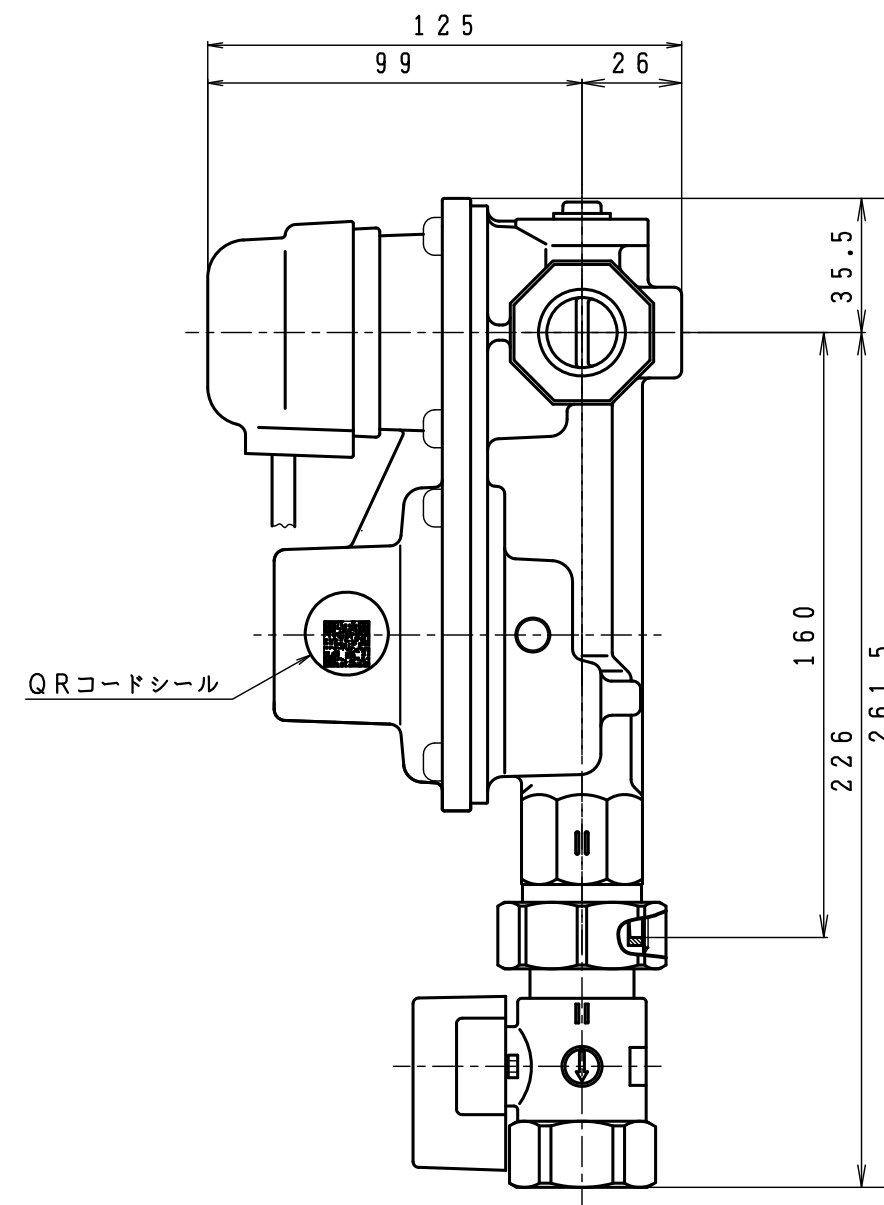

入口圧力範囲 [MPa]	0.10~1.56
使用温度範囲 [℃]	-25~+60

同梱部品

製品名	LPガス用高圧ホース	ユニオン式検査孔付ボールガス栓
TAX-15A		MB-60CU (Rc3/4) 1

型式	TAX-15A	
名称	自動切替式一体型調整器 (発信機能付)	
図番	TAX-15A-Q	
製図	2022年12月1日	
尺度	図面サイズ	図法
1:2	A3	第3角法

※寸法は参考値で記載しています。