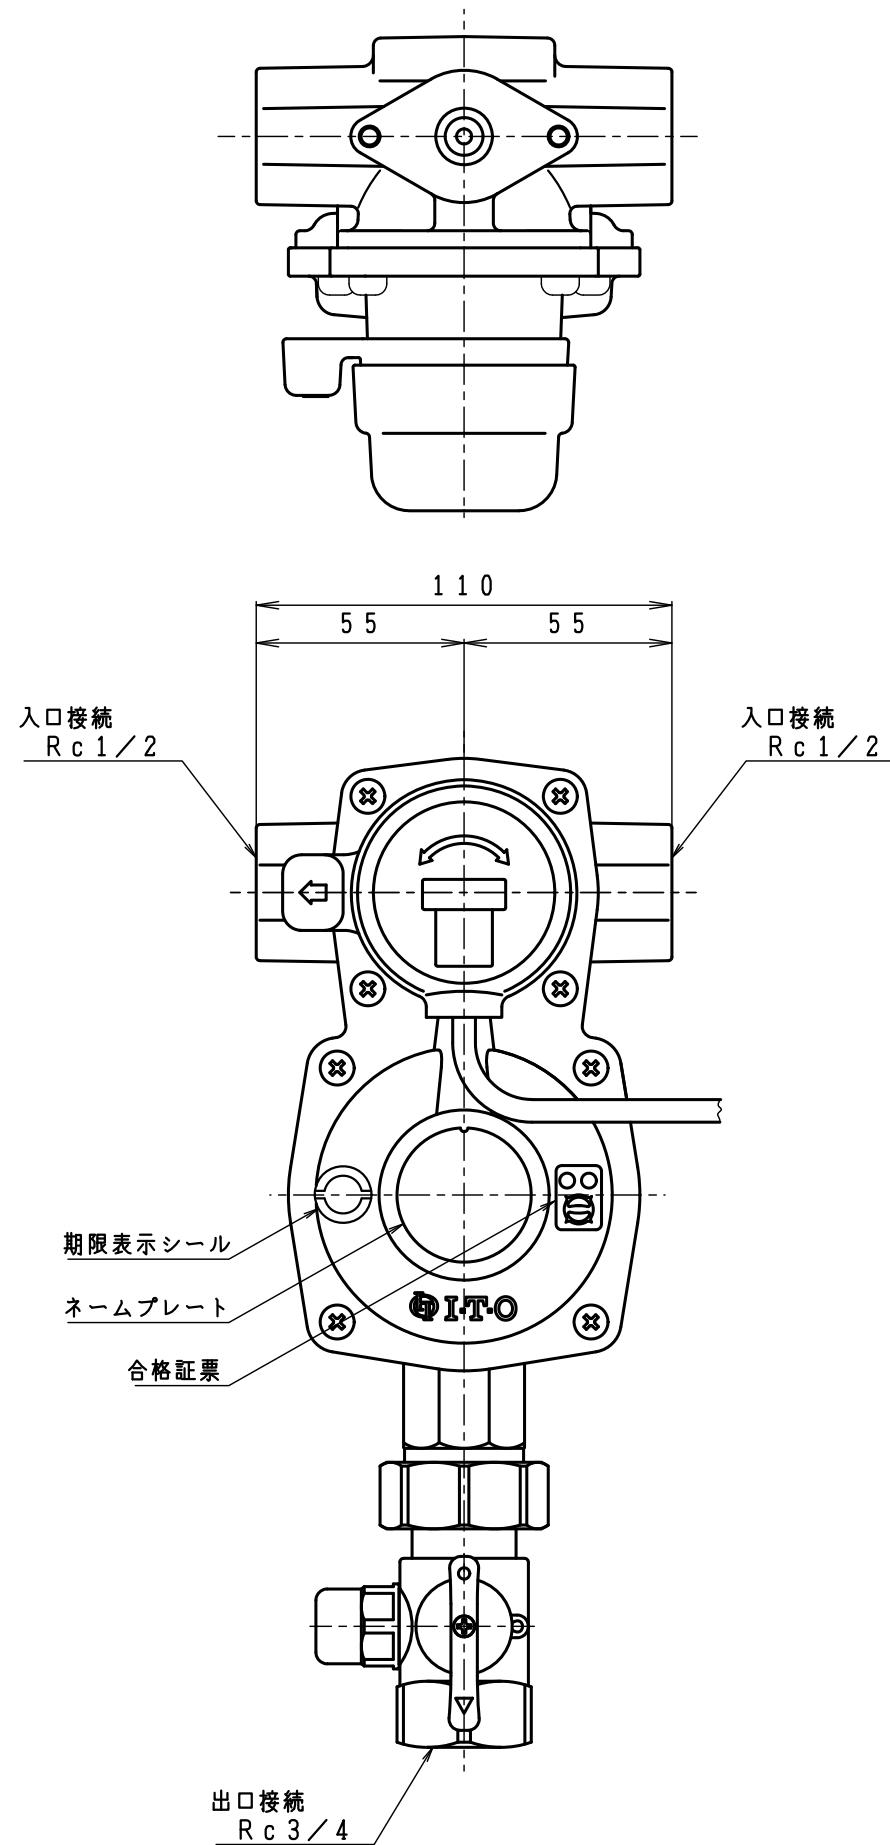

入口圧力範囲 [MPa]	0.10~1.56
使用温度範囲 [℃]	-25~+60

同梱部品

製品名	LPガス用高圧ホース	ユニオン式検査孔付ボールガス栓
TAX-15A		MB-60CU (Rc3/4) 1

型式	TAX-15A	
名称	自動切替式一体型調整器 (発信機能付)	
図番	TAX-15A-Q	
製図	2022年12月1日	
尺度	図面サイズ	図法
1:2	A3	第3角法

※寸法は参考値で記載しています。