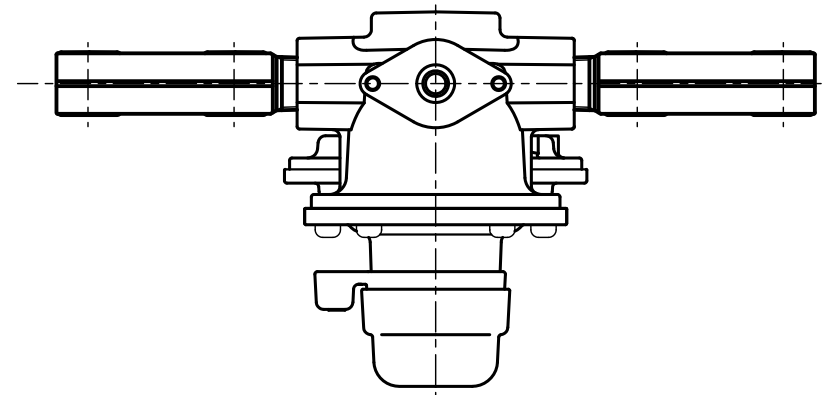

入口圧力範囲 [MPa]	0.10~1.56
使用温度範囲 [℃]	-25~+60

同梱部品

製品名	高圧ホース (同梱品)			
TAX-20B-4JTS	TIH-6-6S	2	TIH-6-10S	2
TAX-20B-4JTH	TIH-6-6HQ	2	TIH-6-10HQ	2

その他同梱品		
品名	数量	材質
支持金具	2	SPCE
Uボルト	2	SS400
ちょうナット	4	SS400
座金	4	SPCC
十字穴付トラス タッピングねじ	4	SWRM12

型式	TAX-20B-4JTS/H	
名称	自動切替式一体型調整器 (発信機能付)	
図番	TAX-20B-4J-Q	
製図	2022年12月1日	
尺度	図面サイズ	図法
1:3	A3	第3角法

※寸法は参考値で記載しています。