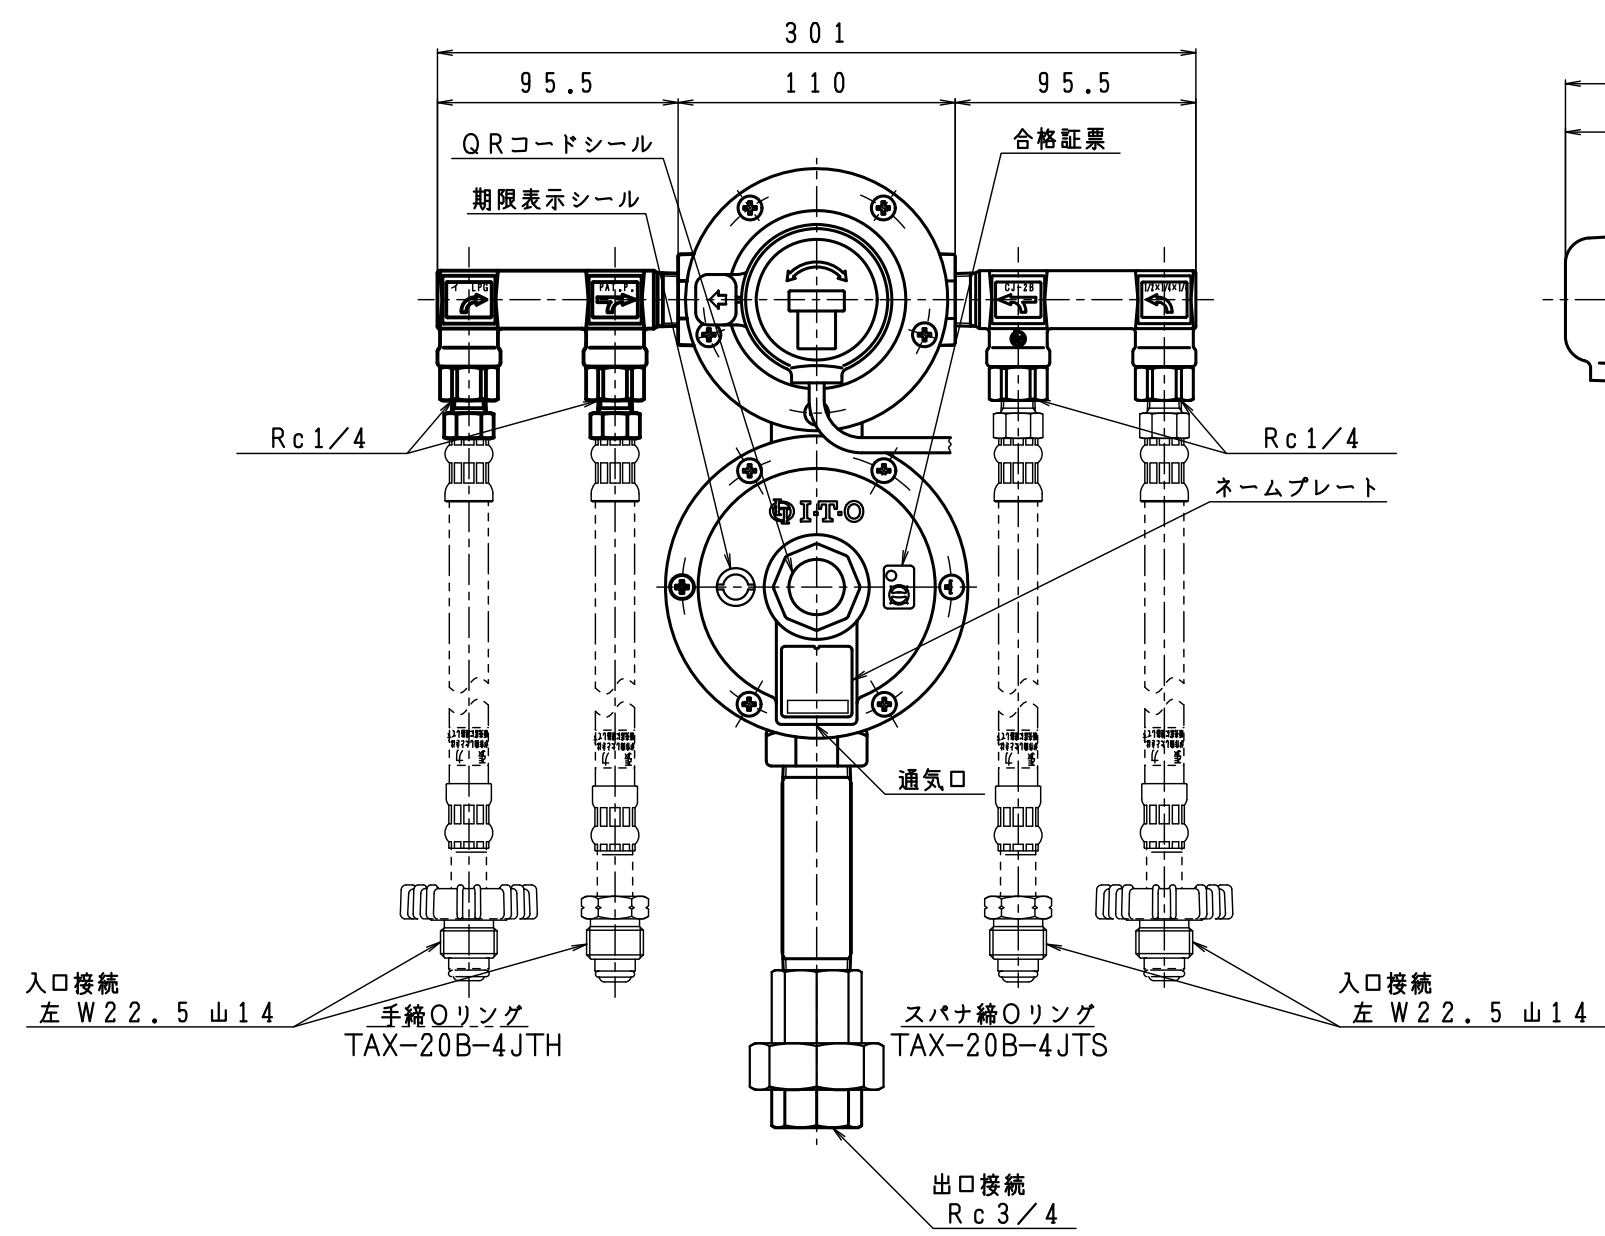

入口圧力範囲 [MPa]	0.10~1.56
使用温度範囲 [℃]	-25~+60

同梱部品

製品名	高圧ホース (同梱品)			
TAX-20B-4JTS	TIH-6-6S	2	TIH-6-10S	2
TAX-20B-4JTH	TIH-6-6HQ	2	TIH-6-10HQ	2

その他同梱品		
品名	数量	材質
支持金具	2	SPCE
Uボルト	2	SS400
ちょうナット	4	SS400
座金	4	SPCC
十字穴付トラス タッピングねじ	4	SWRM12

型式	TAX-20B-4JTS/H	
名称	自動切替式一体型調整器 (発信機能付)	
図番	TAX-20B-4J-Q	
製図	2022年12月1日	
尺度	図面サイズ	図法
1:3	A3	第3角法

※寸法は参考値で記載しています。