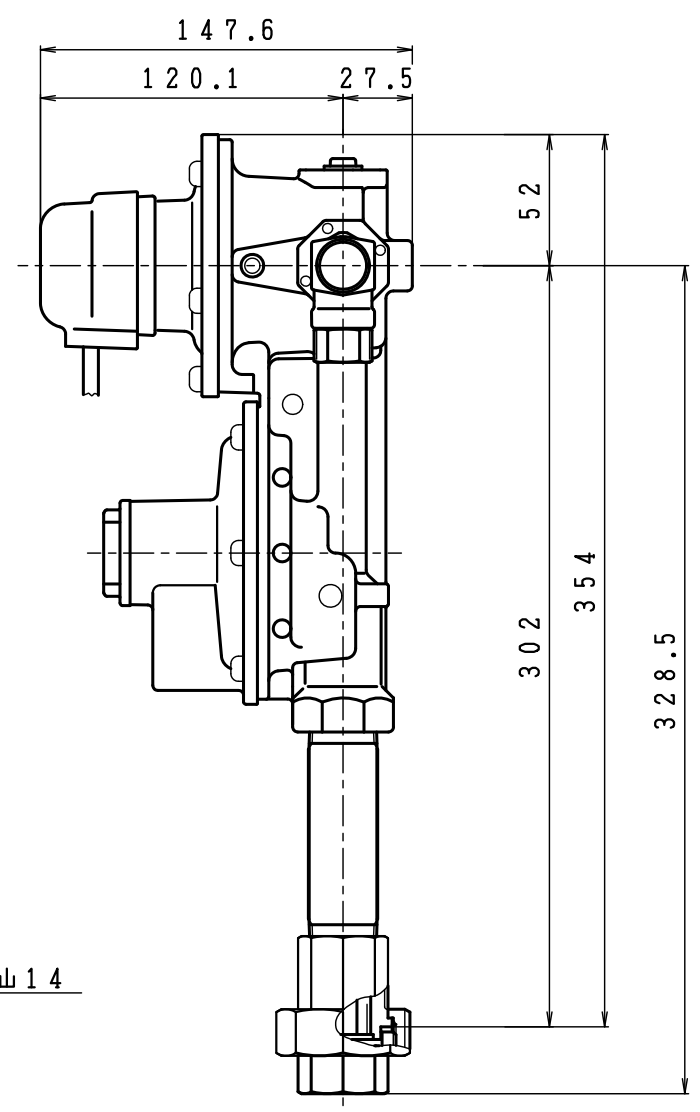

入口圧力範囲 [MPa]	0.10~1.56
使用温度範囲 [℃]	-25~+60

同梱部品

製品名	高圧ホース (同梱品)			
TAX-20B-4JTS	TIH-6-6S	2	TIH-6-10S	2
TAX-20B-4JTH	TIH-6-6HQ	2	TIH-6-10HQ	2

その他同梱品		
品名	数量	材質
支持金具	2	SPCE
Uボルト	2	SS400
ちょうナット	4	SS400
座金	4	SPCC
十字穴付トラス タッピングねじ	4	SWRM12

型式	TAX-20B-4JTS/H	
名称	自動切替式一体型調整器 (発信機能付)	
図番	TAX-20B-4J-Q	
製図	2022年12月1日	
尺度	図面サイズ	図法
1:3	A3	第3角法

※寸法は参考値で記載しています。