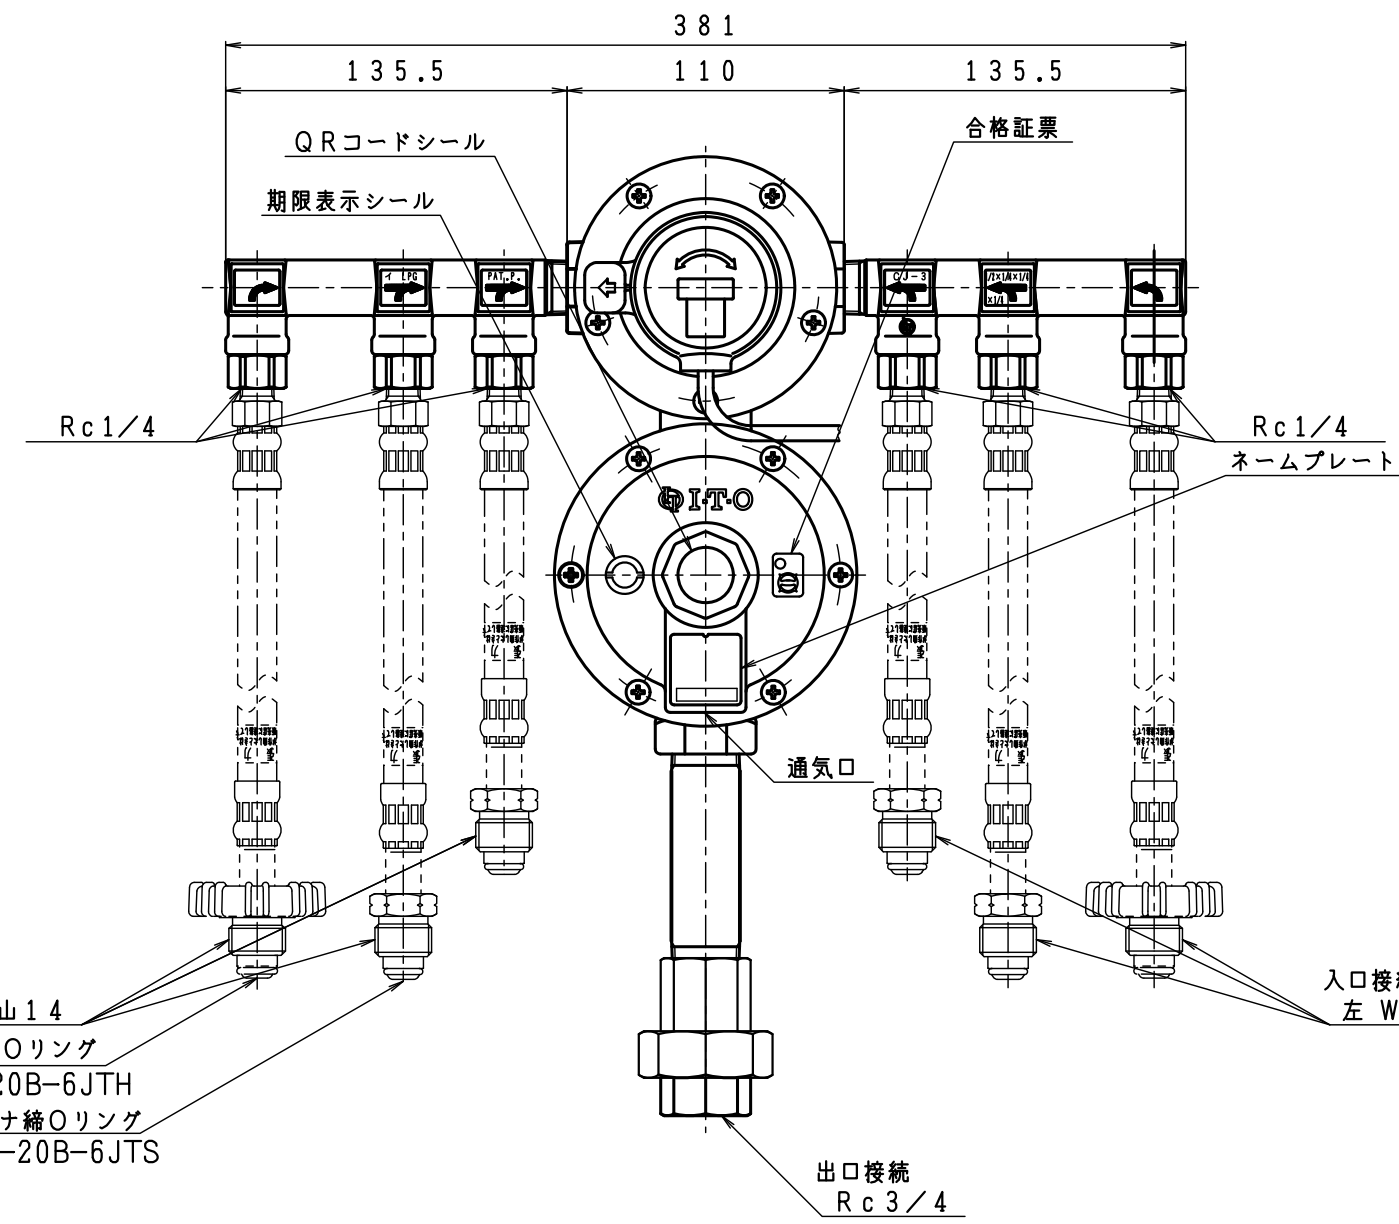

入口圧力範囲 [MPa]	0.10~1.56
使用温度範囲 [℃]	-25~+60

同梱部品

製品名	高圧ホース (同梱品)			
TAX-20B-6JTS	TIH-6-6S	2	TIH-6-10S	4
TAX-20B-6JTH	TIH-6-6HQ	2	TIH-6-10HQ	4

その他同梱品		
品名	数量	材質
支持金具	2	SPCE
Uボルト	2	SS400
ちょうナット	4	SS400
座金	4	SPCC
十字穴付トラス タッピングねじ	4	SWRM12

入口接続
左 W22.5 山14
手締Oリング
TAX-20B-6JTH
スパナ締Oリング
TAX-20B-6JTS

入口接続
左 W22.5 山14

出口接続
Rc3/4

型式	TAX-20B-6JTS/H	
名称	自動切替式一体型調整器 (発信機能付)	
図番	TAX-20B-6J-Q	
製図	2022年12月1日	
尺度	図面サイズ	図法
1:3	A3	第3角法

※寸法は参考値で記載しています。

I.T.O株式会社