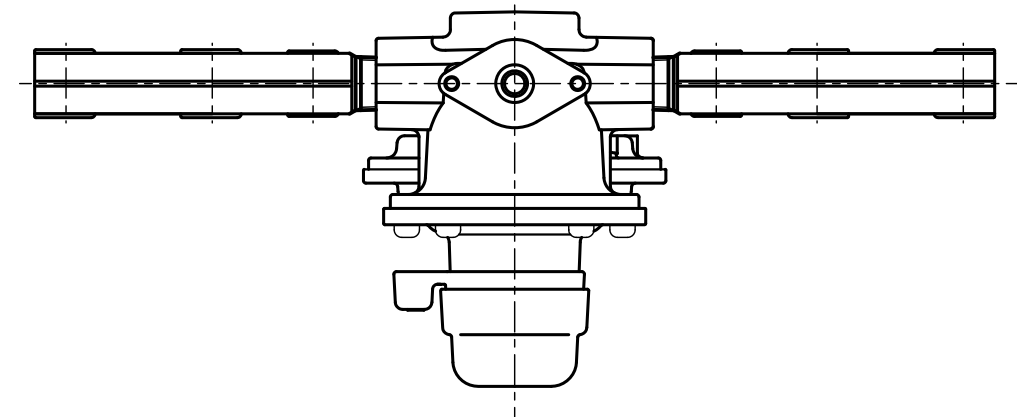

入口圧力範囲 [MPa]	0.10~1.56
使用温度範囲 [℃]	-25~+60

同梱部品

製品名	高圧ホース (同梱品)			
TAX-20B-6JTS	TIH-6-6S	2	TIH-6-10S	4
TAX-20B-6JTH	TIH-6-6HQ	2	TIH-6-10HQ	4

その他同梱品		
品名	数量	材質
支持金具	2	SPCE
Uボルト	2	SS400
ちょうナット	4	SS400
座金	4	SPCC
十字穴付トラス タッピングねじ	4	SWRM12

入口接続
左 W22.5 山14
手締Oリング
TAX-20B-6JTH
スパナ締Oリング
TAX-20B-6JTS

入口接続
左 W22.5 山14

出口接続
Rc3/4

型式	TAX-20B-6JTS/H	
名称	自動切替式一体型調整器 (発信機能付)	
図番	TAX-20B-6J-Q	
製図	2022年12月1日	
尺度	図面サイズ	図法
1:3	A3	第3角法

※寸法は参考値で記載しています。

I.T.O株式会社