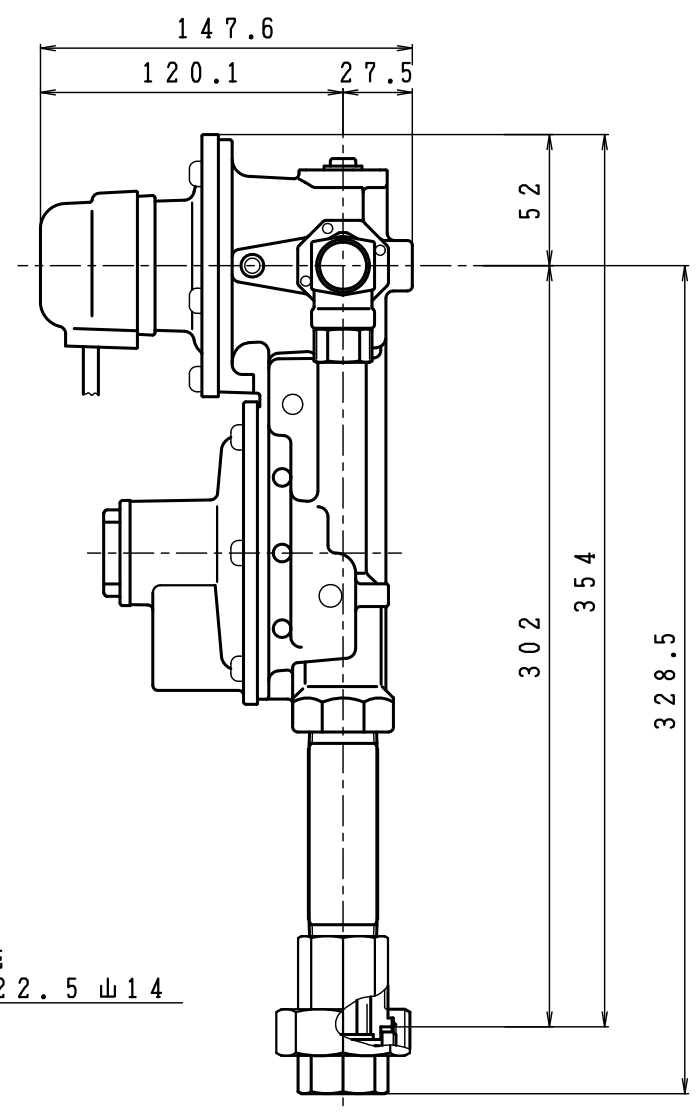

入口圧力範囲 [MPa]	0.10~1.56
使用温度範囲 [℃]	-25~+60

同梱部品

製品名	高圧ホース (同梱品)			
TAX-20B-6JTS	TIH-6-6S	2	TIH-6-10S	4
TAX-20B-6JTH	TIH-6-6HQ	2	TIH-6-10HQ	4

その他同梱品		
品名	数量	材質
支持金具	2	SPCE
Uボルト	2	SS400
ちょうナット	4	SS400
座金	4	SPCC
十字穴付トラス タッピングねじ	4	SWRM12

入口接続
左 W22.5 山14
手締Oリング
TAX-20B-6JTH
スパナ締Oリング
TAX-20B-6JTS

入口接続
左 W22.5 山14

出口接続
Rc3/4

型式	TAX-20B-6JTS/H	
名称	自動切替式一体型調整器 (発信機能付)	
図番	TAX-20B-6J-Q	
製図	2022年12月1日	
尺度	図面サイズ	図法
1:3	A3	第3角法

※寸法は参考値で記載しています。

I.T.O株式会社