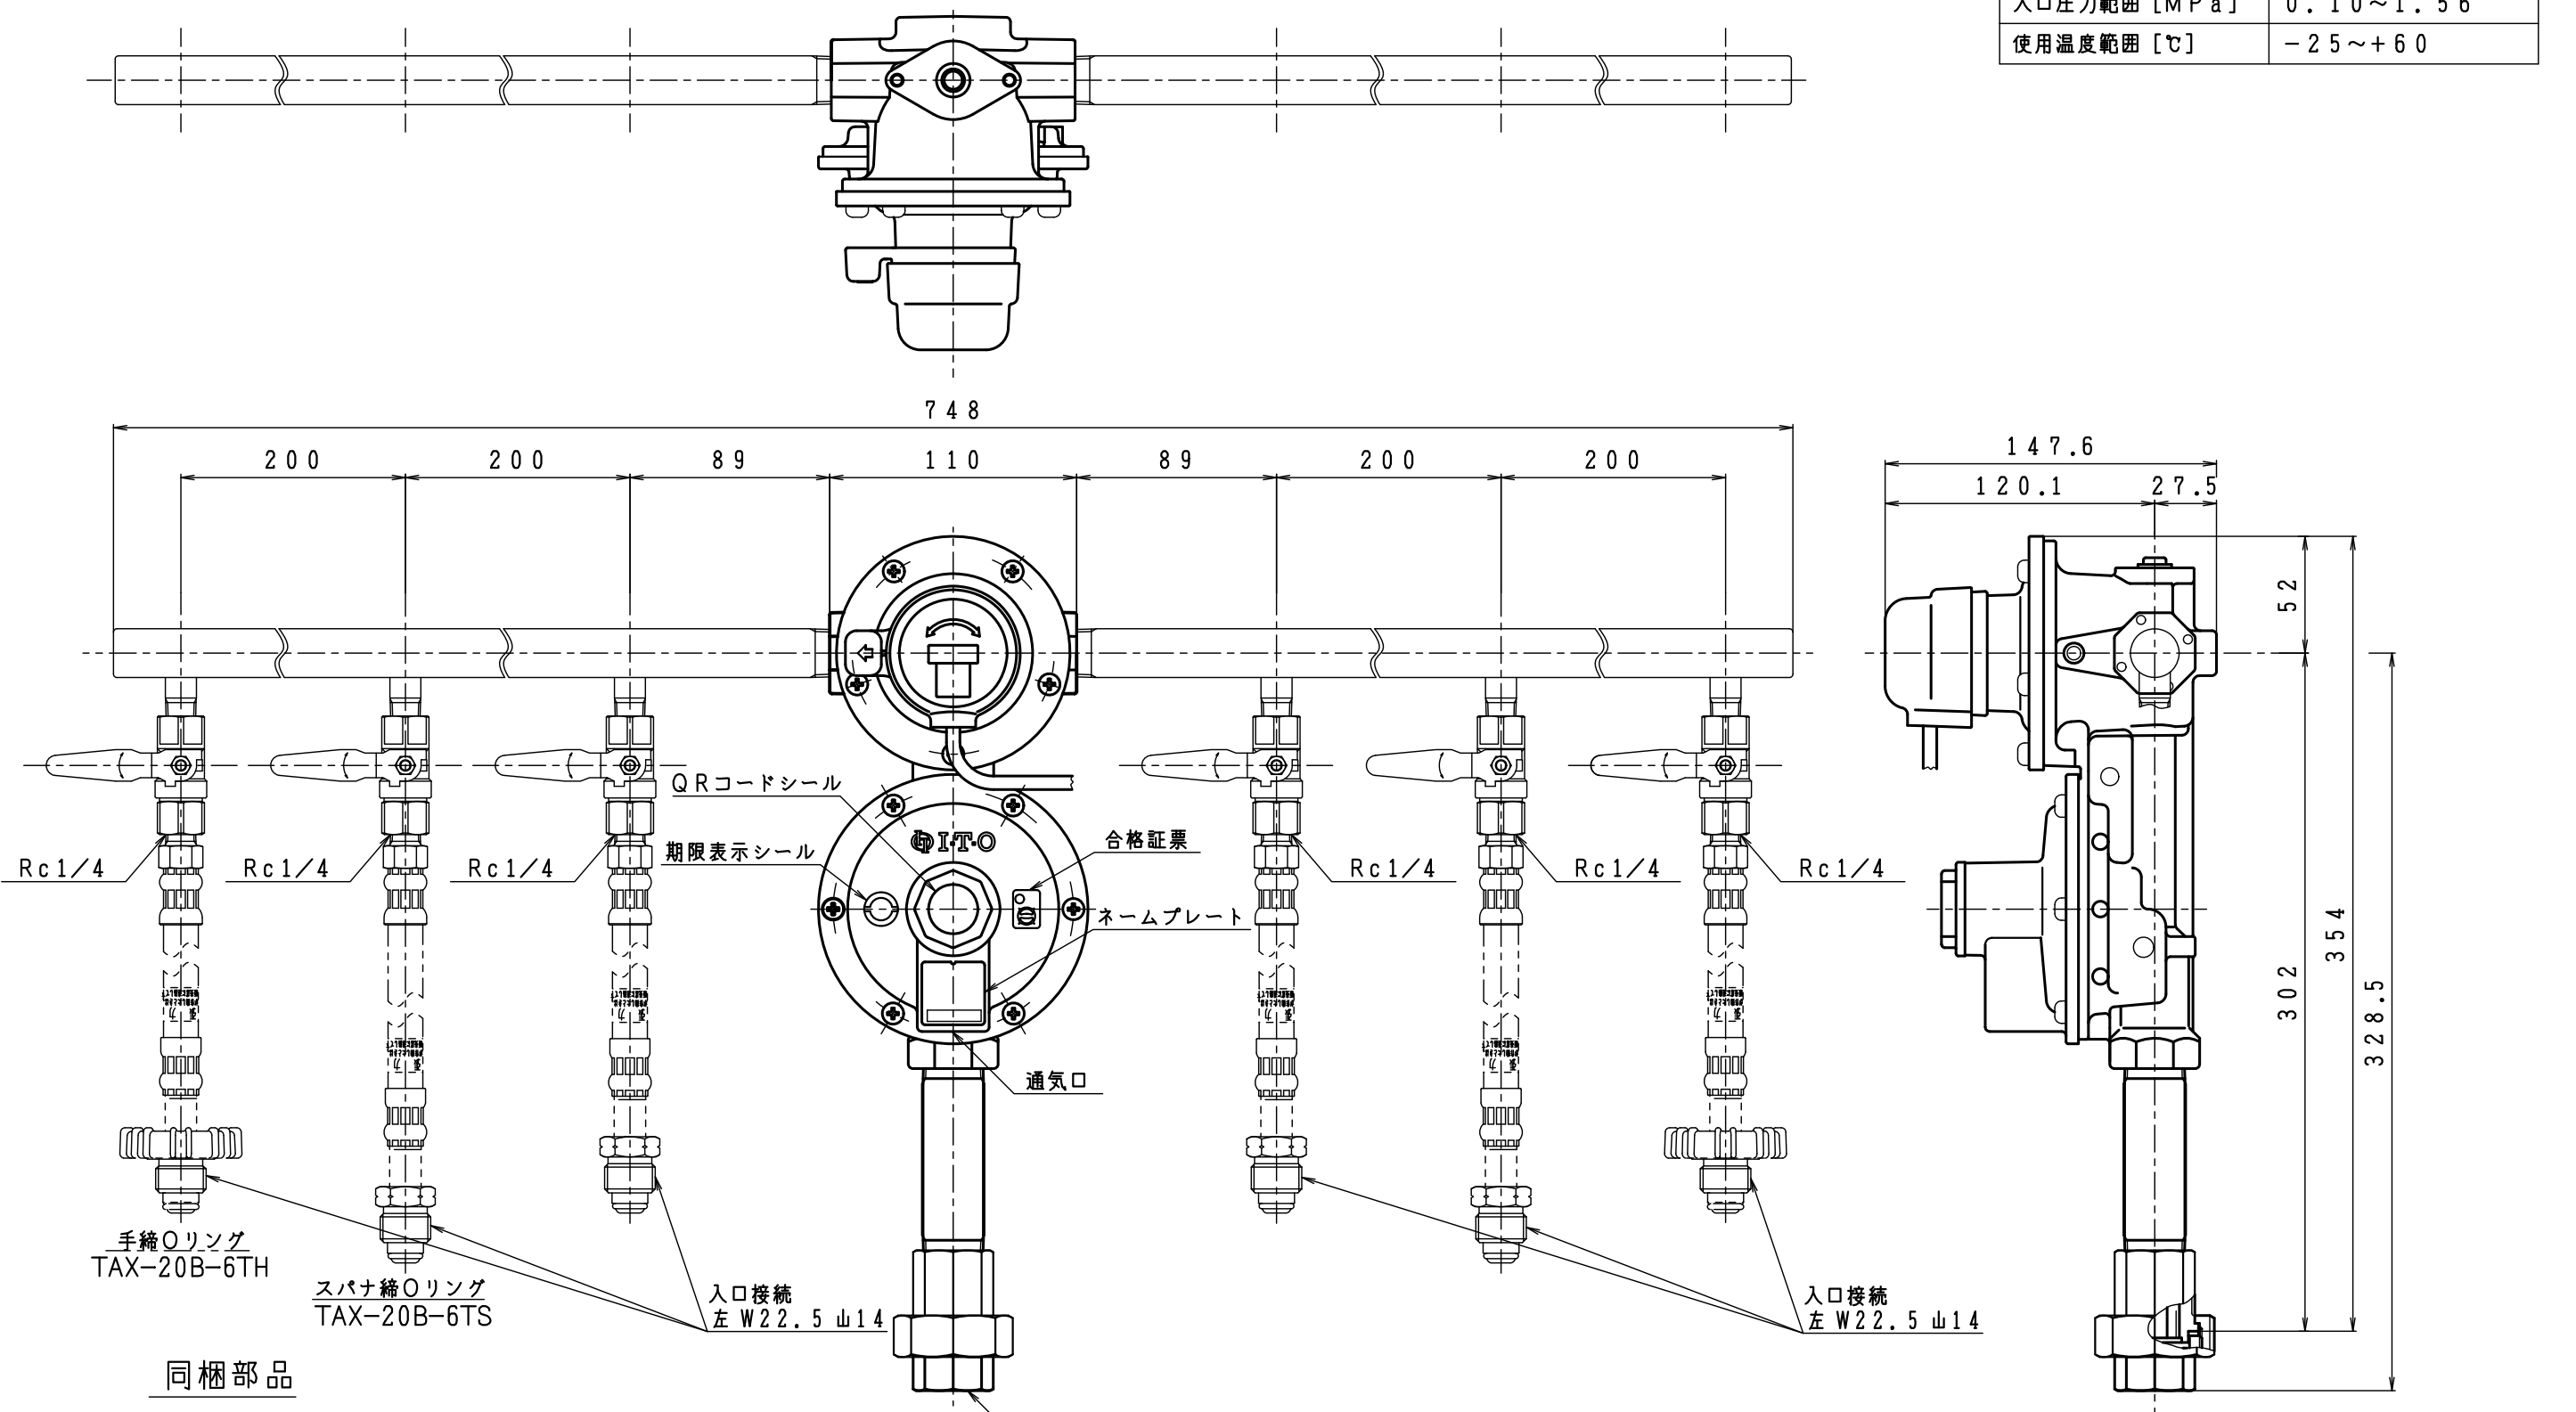

入口圧力範囲 [MPa]	0.10~1.56
使用温度範囲 [℃]	-25~+60

同梱部品

製品名	高圧ホース(同梱品)			
TAX-20B-6TS	TIH-6-6S	4	TIH-6-10S	2
TAX-20B-6TH	TIH-6-6HQ	4	TIH-6-10HQ	2

その他同梱品

品名	数量	材質
支持金具	2	SPCE
Uボルト	2	SS400
ちょうナット	4	SS400
座金	4	SPCC
十字穴付トラス タッピングねじ	4	SWRM12

型式	TAX-20B-6TS/H		
名称	自動切替式一体型調整器(発信機能付)		
図番	TAX-20B-6-Q		
製図	2022年12月1日		
尺度	図面サイズ	図法	
1:3	A3	第3角法	

※寸法は参考値で記載しています。

I.T.O株式会社