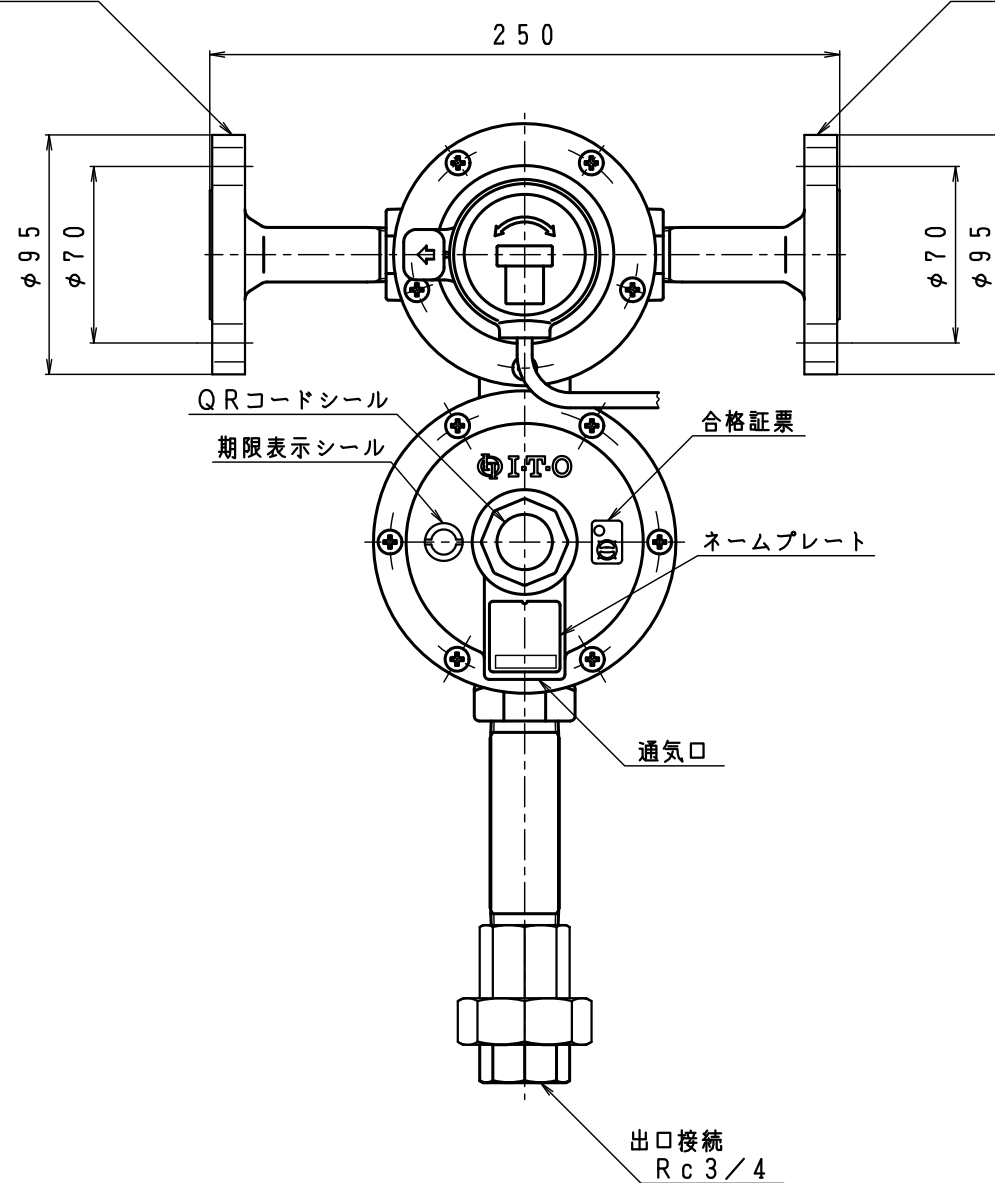

入口圧力範囲 [MPa]	0.10~1.56
使用温度範囲 [℃]	-25~+60

入口接続  
JIS 20K 15A RF フランジ  
(4-φ15)

入口接続  
JIS 20K 15A RF フランジ  
(4-φ15)

型式	TAX-20B	
名称	自動切替式一体調整器 (発信機能付)	
図番	TAX-20B-Q-01	
製図	2022年12月1日	
尺度	図面サイズ	図法
1:3	A3	第3角法

※寸法は参考値で記載しています。

**I.T.O株式会社**