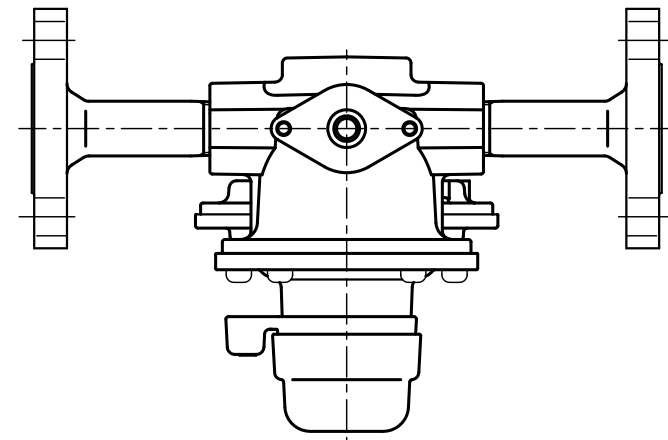

入口圧力範囲 [MPa]	0.10~1.56
使用温度範囲 [℃]	-25~+60

入口接続  
JIS 20K 15A RF フランジ  
(4-φ15)

入口接続  
JIS 20K 15A RF フランジ  
(4-φ15)

型式	TAX-20B	
名称	自動切替式一体調整器 (発信機能付)	
図番	TAX-20B-Q-01	
製図	2022年12月1日	
尺度	図面サイズ	図法
1:3	A3	第3角法

※寸法は参考値で記載しています。

**I.T.O株式会社**