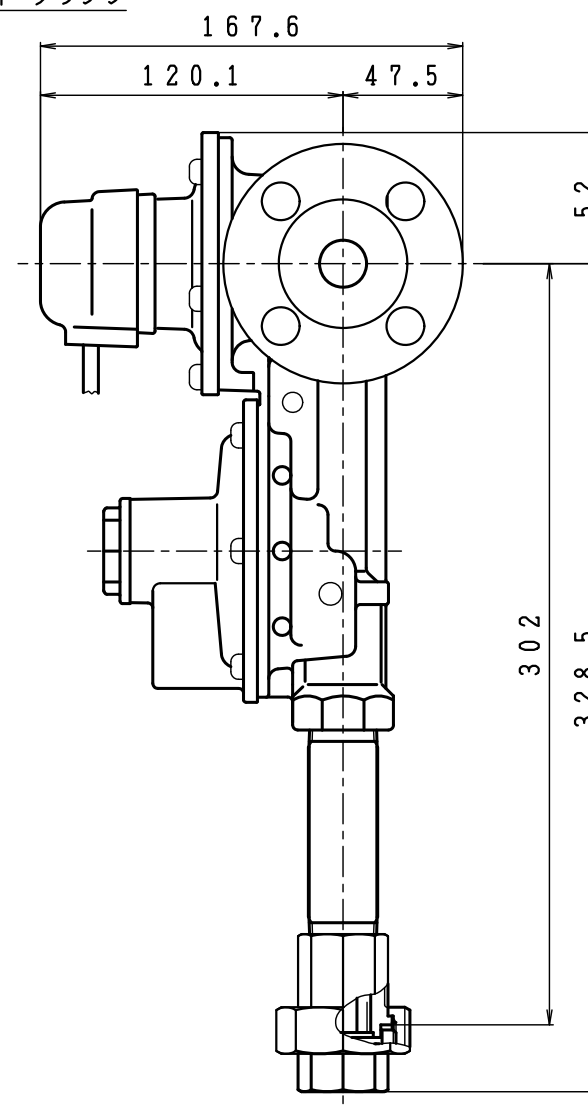

入口圧力範囲 [MPa]	0.10~1.56
使用温度範囲 [℃]	-25~+60

入口接続  
JIS 20K 15A RF フランジ  
(4-φ15)

入口接続  
JIS 20K 15A RF フランジ  
(4-φ15)

型式	TAX-20B	
名称	自動切替式一体調整器 (発信機能付)	
図番	TAX-20B-Q-01	
製図	2022年12月1日	
尺度	図面サイズ	図法
1:3	A3	第3角法

※寸法は参考値で記載しています。

**I.T.O株式会社**