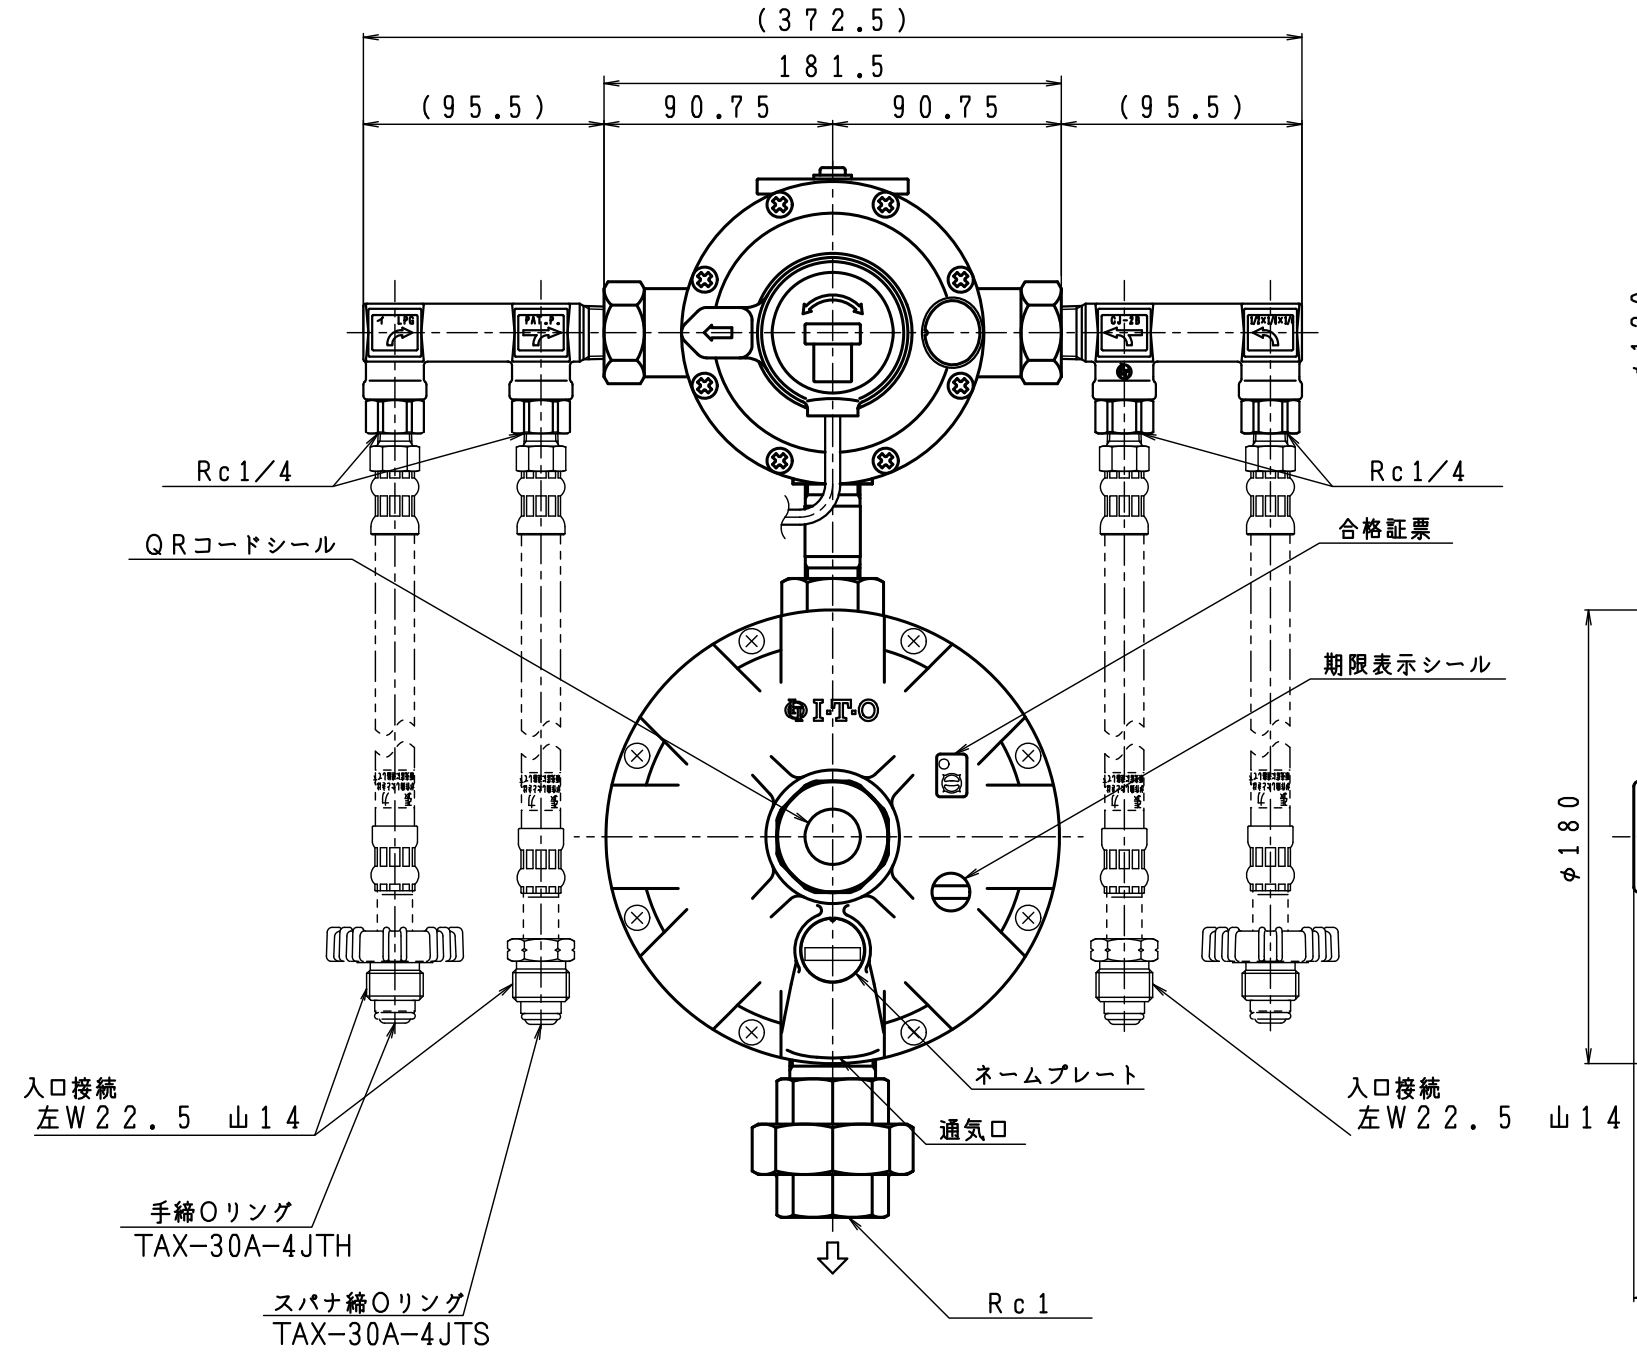

入口圧力範囲 [MPa]	0.10~1.56
使用温度範囲 [℃]	-25~+60

同梱部品

製品名	高圧ホース (同梱品)			
TAX-30A-4JTS	TIH-6-6S	2	TIH-6-10S	2
TAX-30A-4JTH	TIH-6-6HQ	2	TIH-6-10HQ	2

その他同梱品		
品名	数量	材質
支持金具	2	SPCE
Uボルト	2	SS400
ちょうナット	4	SS400
座金	4	SPCC
十字穴付トラス タッピングねじ	4	SWRM12

型式	TAX-30A-4JTS/H	
名称	自動切替式一体型調整器 (発信機能付)	
図番	TAX-30A-4J-Q	
製図	2022年12月1日	
尺度	図面サイズ	図法
1:3	A3	第3角法