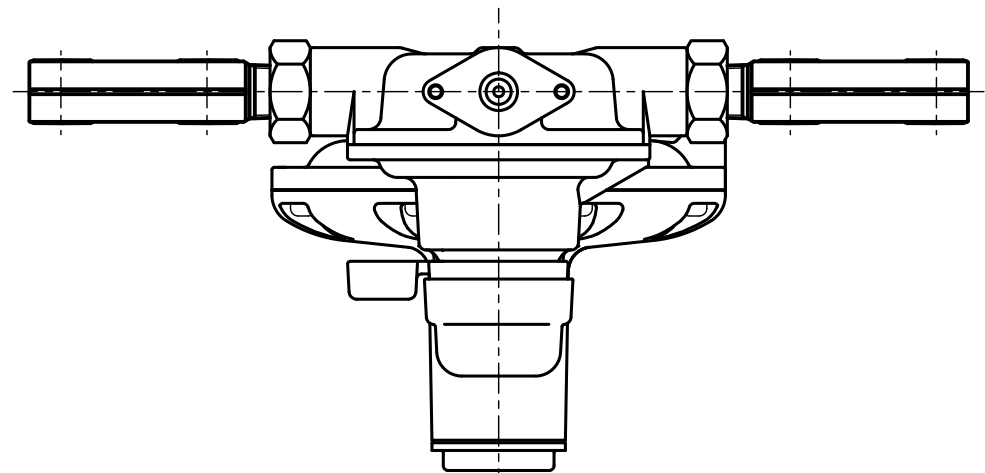

入口圧力範囲 [MPa]	0.10~1.56
使用温度範囲 [℃]	-25~+60

同梱部品

製品名	高圧ホース (同梱品)			
TAX-30A-4JTS	TIH-6-6S	2	TIH-6-10S	2
TAX-30A-4JTH	TIH-6-6HQ	2	TIH-6-10HQ	2

その他同梱品		
品名	数量	材質
支持金具	2	SPCE
Uボルト	2	SS400
ちょうナット	4	SS400
座金	4	SPCC
十字穴付トラス タッピングねじ	4	SWRM12

型式	TAX-30A-4JTS/H	
名称	自動切替式一体型調整器 (発信機能付)	
図番	TAX-30A-4J-Q	
製図	2022年12月1日	
尺度	図面サイズ	図法
1:3	A3	第3角法