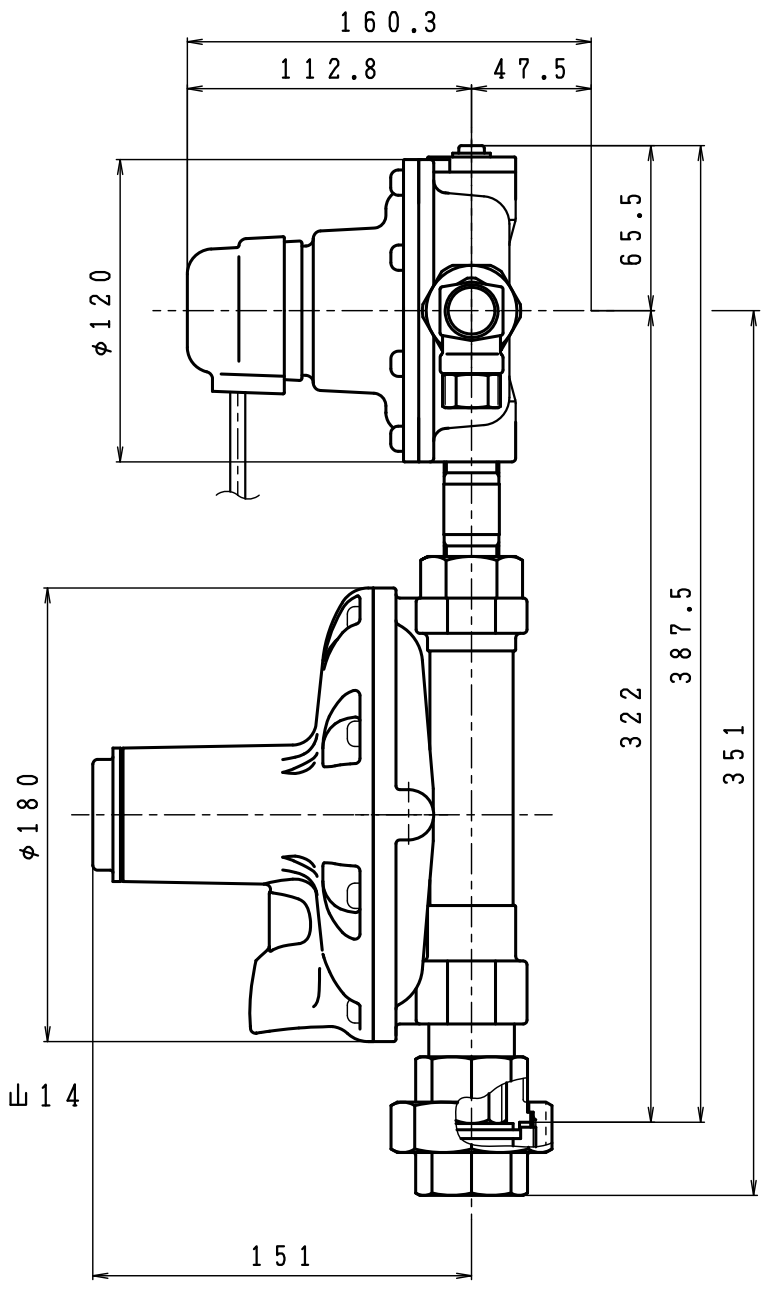

入口圧力範囲 [MPa]	0.10~1.56
使用温度範囲 [℃]	-25~+60

同梱部品

製品名	高圧ホース (同梱品)			
TAX-30A-4JTS	TIH-6-6S	2	TIH-6-10S	2
TAX-30A-4JTH	TIH-6-6HQ	2	TIH-6-10HQ	2

その他同梱品		
品名	数量	材質
支持金具	2	SPCE
Uボルト	2	SS400
ちょうナット	4	SS400
座金	4	SPCC
十字穴付トラス タッピングねじ	4	SWRM12

型式	TAX-30A-4JTS/H	
名称	自動切替式一体型調整器 (発信機能付)	
図番	TAX-30A-4J-Q	
製図	2022年12月1日	
尺度	図面サイズ	図法
1:3	A3	第3角法