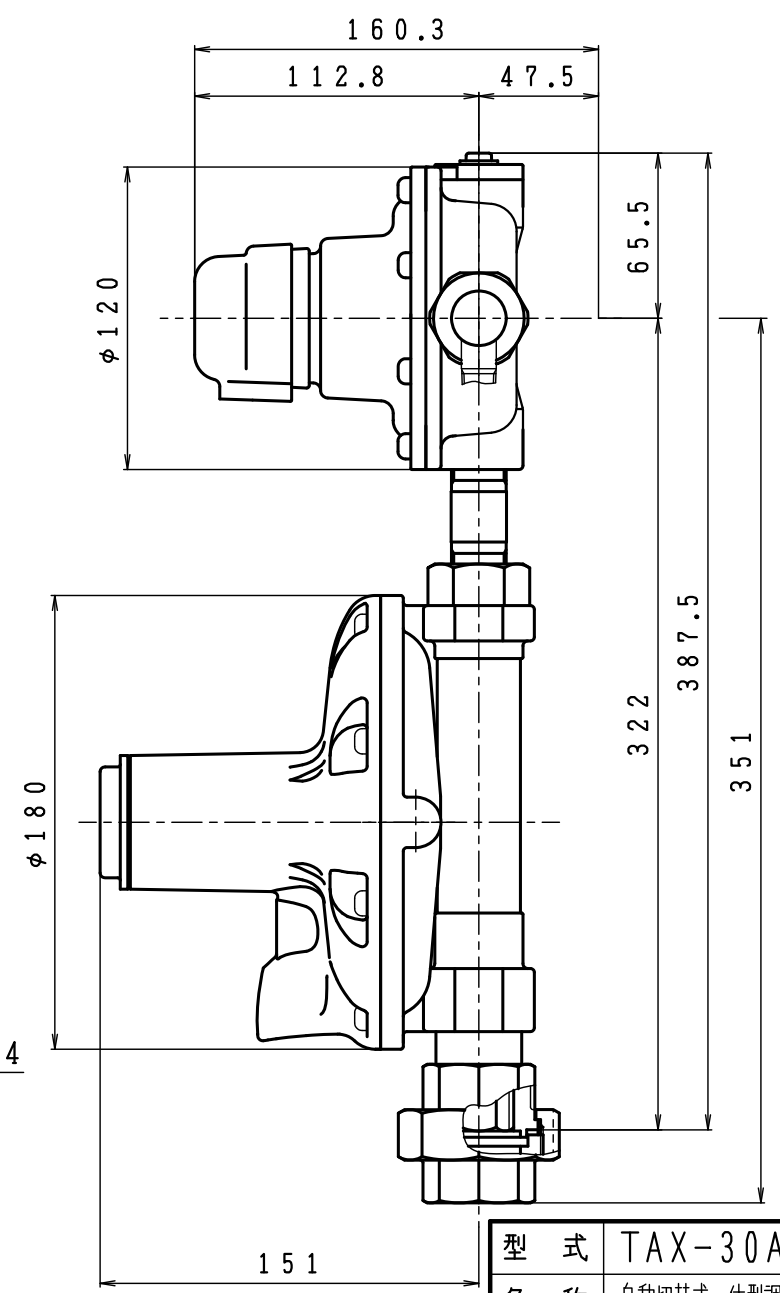

入口圧力範囲 [MPa]	0.10~1.56
使用温度範囲 [℃]	-25~+60

同梱部品

製品名	高圧ホース(同梱品)	
AX-30A-4TS	TIH-6-6S	4
AX-30A-4TH	TIH-6-6HQ	4

その他同梱品		
品名	数量	材質
支持金具	2	SPCE
Uボルト	2	SS400
ちょうナット	4	SS400
座金	4	SPCC
十字穴付トラス タッピングねじ	4	SWRM12

型式	TAX-30A-4TS/H	
名称	自動切替式一体型調整器(発信機能付)	
図番	TAX-30A-4-Q	
製図	2022年12月1日	
尺度	図面サイズ	図法
1:3	A3	第3角法