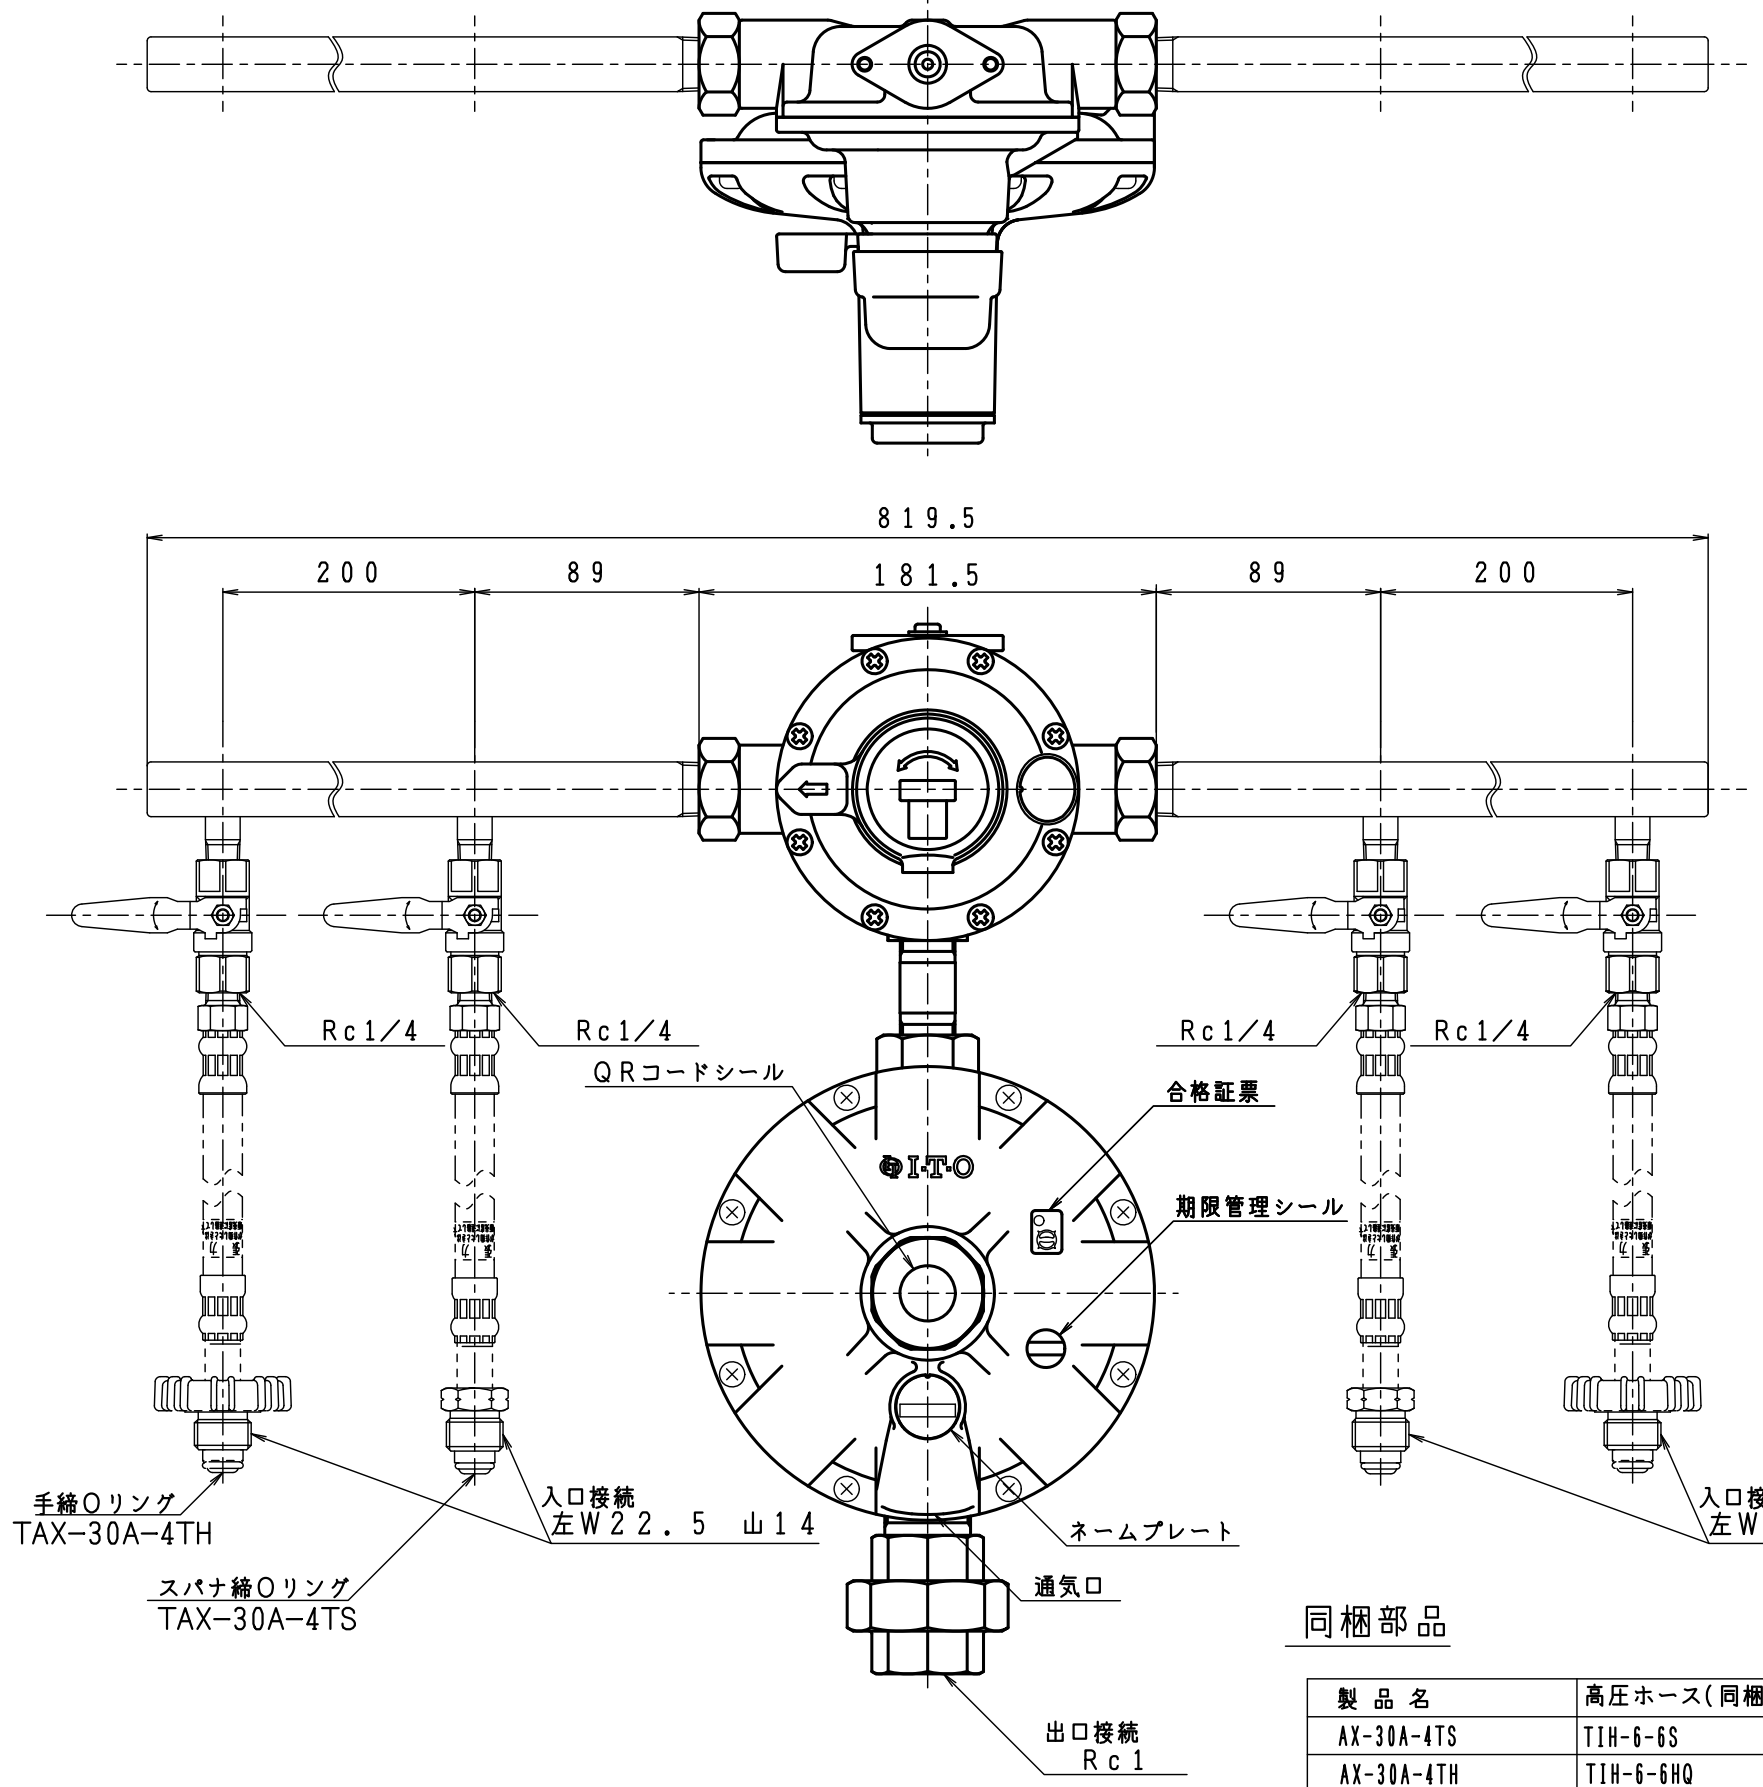

入口圧力範囲 [MPa]	0.10~1.56
使用温度範囲 [℃]	-25~+60

同梱部品

製品名	高圧ホース(同梱品)	
AX-30A-4TS	TIH-6-6S	4
AX-30A-4TH	TIH-6-6HQ	4

その他同梱品		
品名	数量	材質
支持金具	2	SPCE
Uボルト	2	SS400
ちょうナット	4	SS400
座金	4	SPCC
十字穴付トラス タッピングねじ	4	SWRM12

型式	TAX-30A-4TS/H	
名称	自動切替式一体型調整器(発信機能付)	
図番	TAX-30A-4-Q	
製図	2022年12月1日	
尺度	図面サイズ	図法
1:3	A3	第3角法