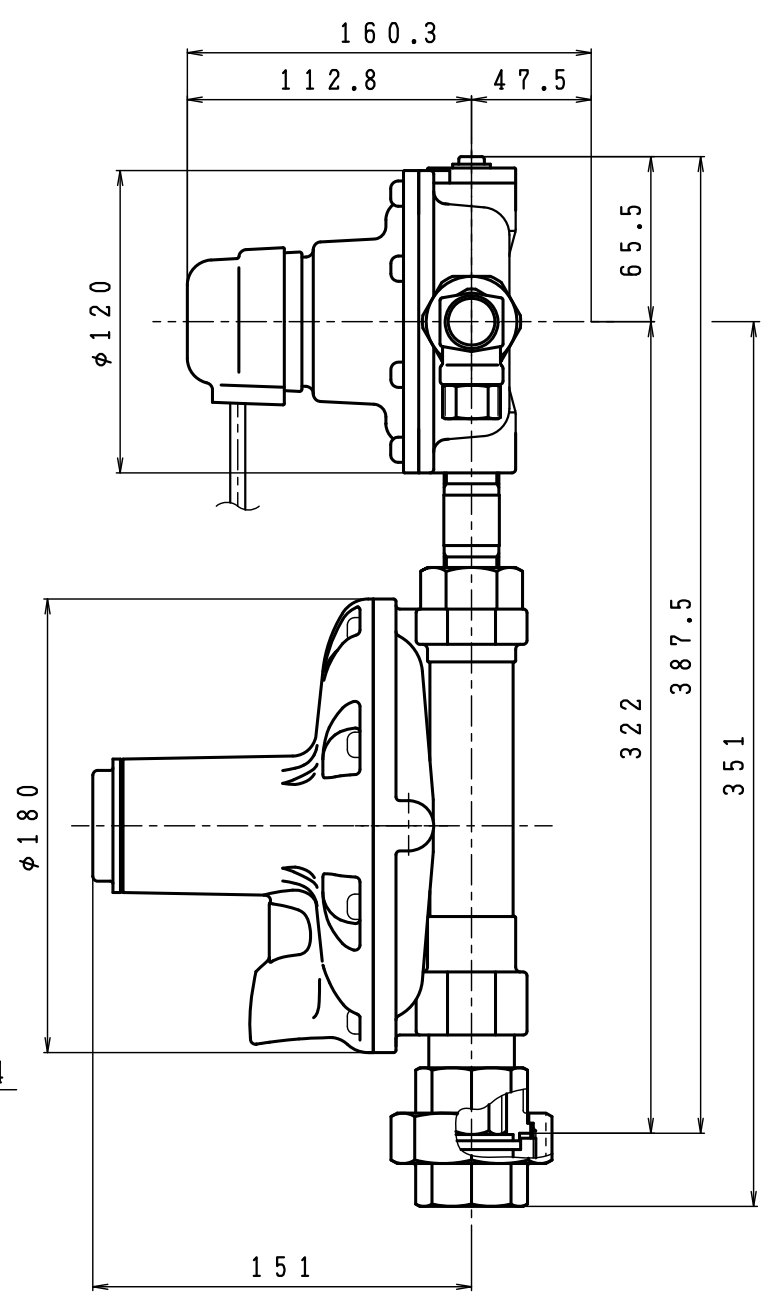

入口圧力範囲 [MPa]	0.10~1.56
使用温度範囲 [℃]	-25~+60

同梱部品

製品名	高圧ホース (同梱品)			
TAX-30A-6JTS	TIH-6-6S	2	TIH-6-10S	4
TAX-30A-6JTH	TIH-6-6HQ	2	TIH-6-10HQ	4

その他同梱品		
品名	数量	材質
支持金具	2	SPCE
Uボルト	2	SS400
ちょうナット	4	SS400
座金	4	SPCC
十字穴付トラス タッピングねじ	4	SWRM12

型式	TAX-30A-6JTS/H	
名称	自動切替式一体型調整器 (発信機能付)	
図番	TAX-30A-6J-Q	
製図	2022年12月1日	
尺度	図面サイズ	図法
1:3	A3	第3角法