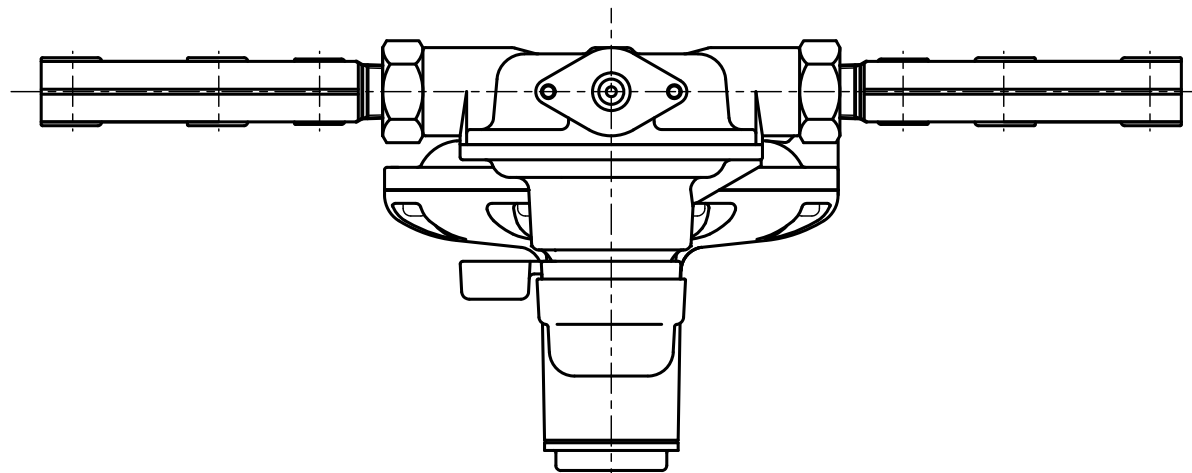

入口圧力範囲 [MPa]	0.10~1.56
使用温度範囲 [℃]	-25~+60

同梱部品

製品名	高圧ホース (同梱品)			
TAX-30A-6JTS	TIH-6-6S	2	TIH-6-10S	4
TAX-30A-6JTH	TIH-6-6HQ	2	TIH-6-10HQ	4

その他同梱品		
品名	数量	材質
支持金具	2	SPCE
Uボルト	2	SS400
ちょうナット	4	SS400
座金	4	SPCC
十字穴付トラス タッピングねじ	4	SWRM12

型式	TAX-30A-6JTS/H	
名称	自動切替式一体型調整器 (発信機能付)	
図番	TAX-30A-6J-Q	
製図	2022年12月1日	
尺度	図面サイズ	図法
1:3	A3	第3角法