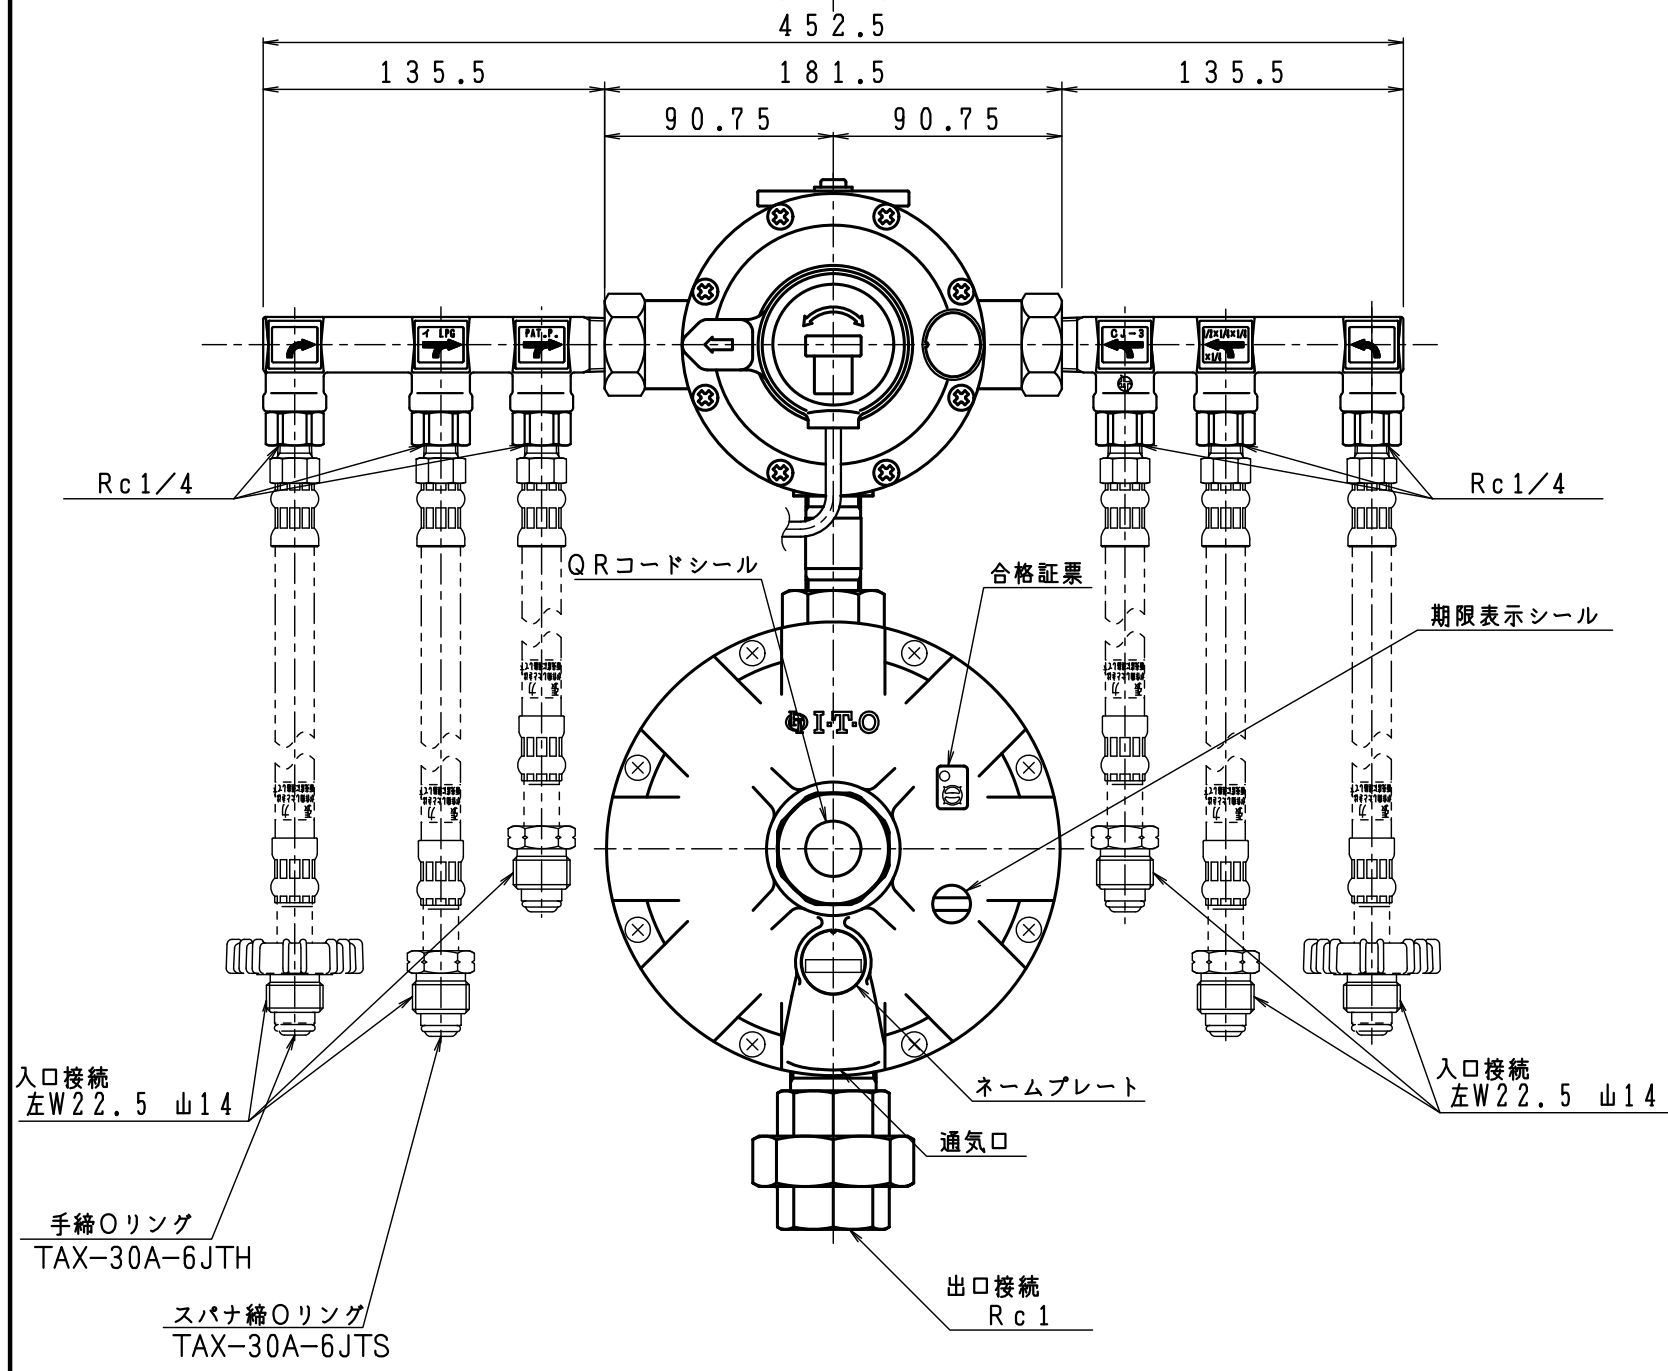

入口圧力範囲 [MPa]	0.10~1.56
使用温度範囲 [℃]	-25~+60

同梱部品

製品名	高圧ホース (同梱品)			
TAX-30A-6JTS	TIH-6-6S	2	TIH-6-10S	4
TAX-30A-6JTH	TIH-6-6HQ	2	TIH-6-10HQ	4

その他同梱品		
品名	数量	材質
支持金具	2	SPCE
Uボルト	2	SS400
ちょうナット	4	SS400
座金	4	SPCC
十字穴付トラス タッピングねじ	4	SWRM12

型式	TAX-30A-6JTS/H	
名称	自動切替式一体型調整器 (発信機能付)	
図番	TAX-30A-6J-Q	
製図	2022年12月1日	
尺度	図面サイズ	図法
1:3	A3	第3角法