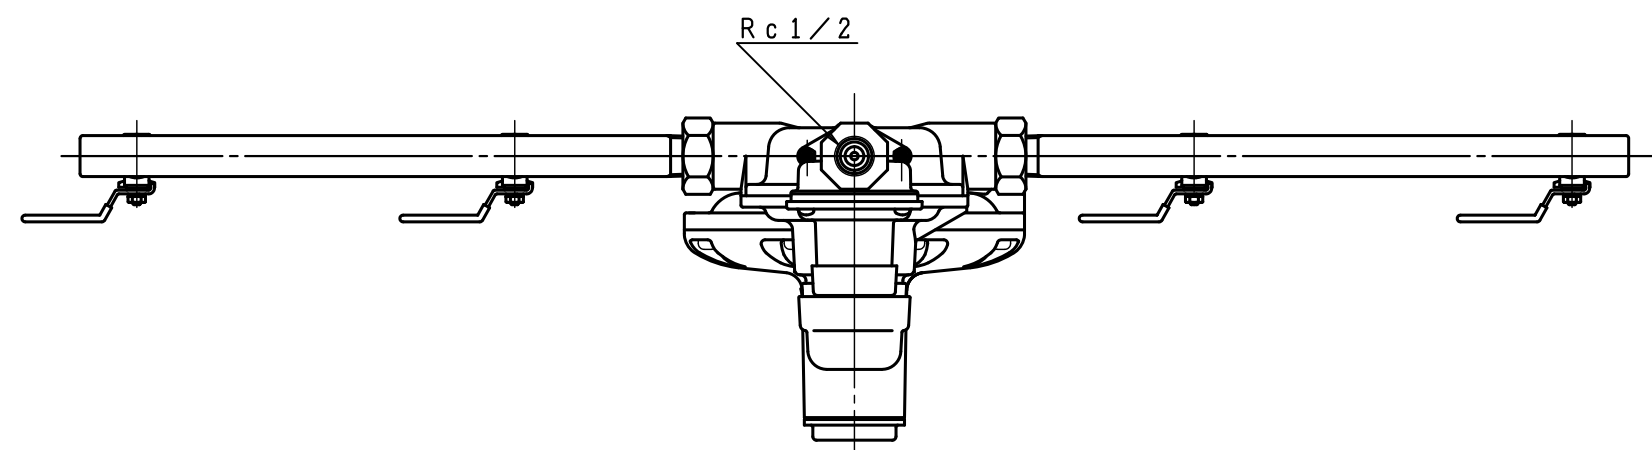

入口圧力範囲 [MPa]	0.10~1.56
使用温度範囲 [℃]	-25~+60

同梱部品

製品名	高压ホース	
TAX-30HLU-4TS	TIH-6-6S	4
TAX-30HLU-4TH	TIH-6-6HQ	4

その他同梱品

品名	数量	材質
支持金具	2	SPCE
Uボルト	2	SS400
ちょうナット	4	SS400
座金	4	SPCC
十字穴トラス タッピングネジ	4	SWRM12

	数量
漏洩検知部	1
低压ホース	1
ストリートエルボ	1
メータユニオン	2
検査孔付ネジガス栓	2

型式	TAX-30HLU-4TS/H
名称	親子式差圧自動切替式一体型調整 (発信機能付き)
図番	TAX-30HLU-4-Q
製図	2022年12月1日

尺度	図面サイズ	図法
1:4	A3	第3角法

※寸法は参考値で記載しています。