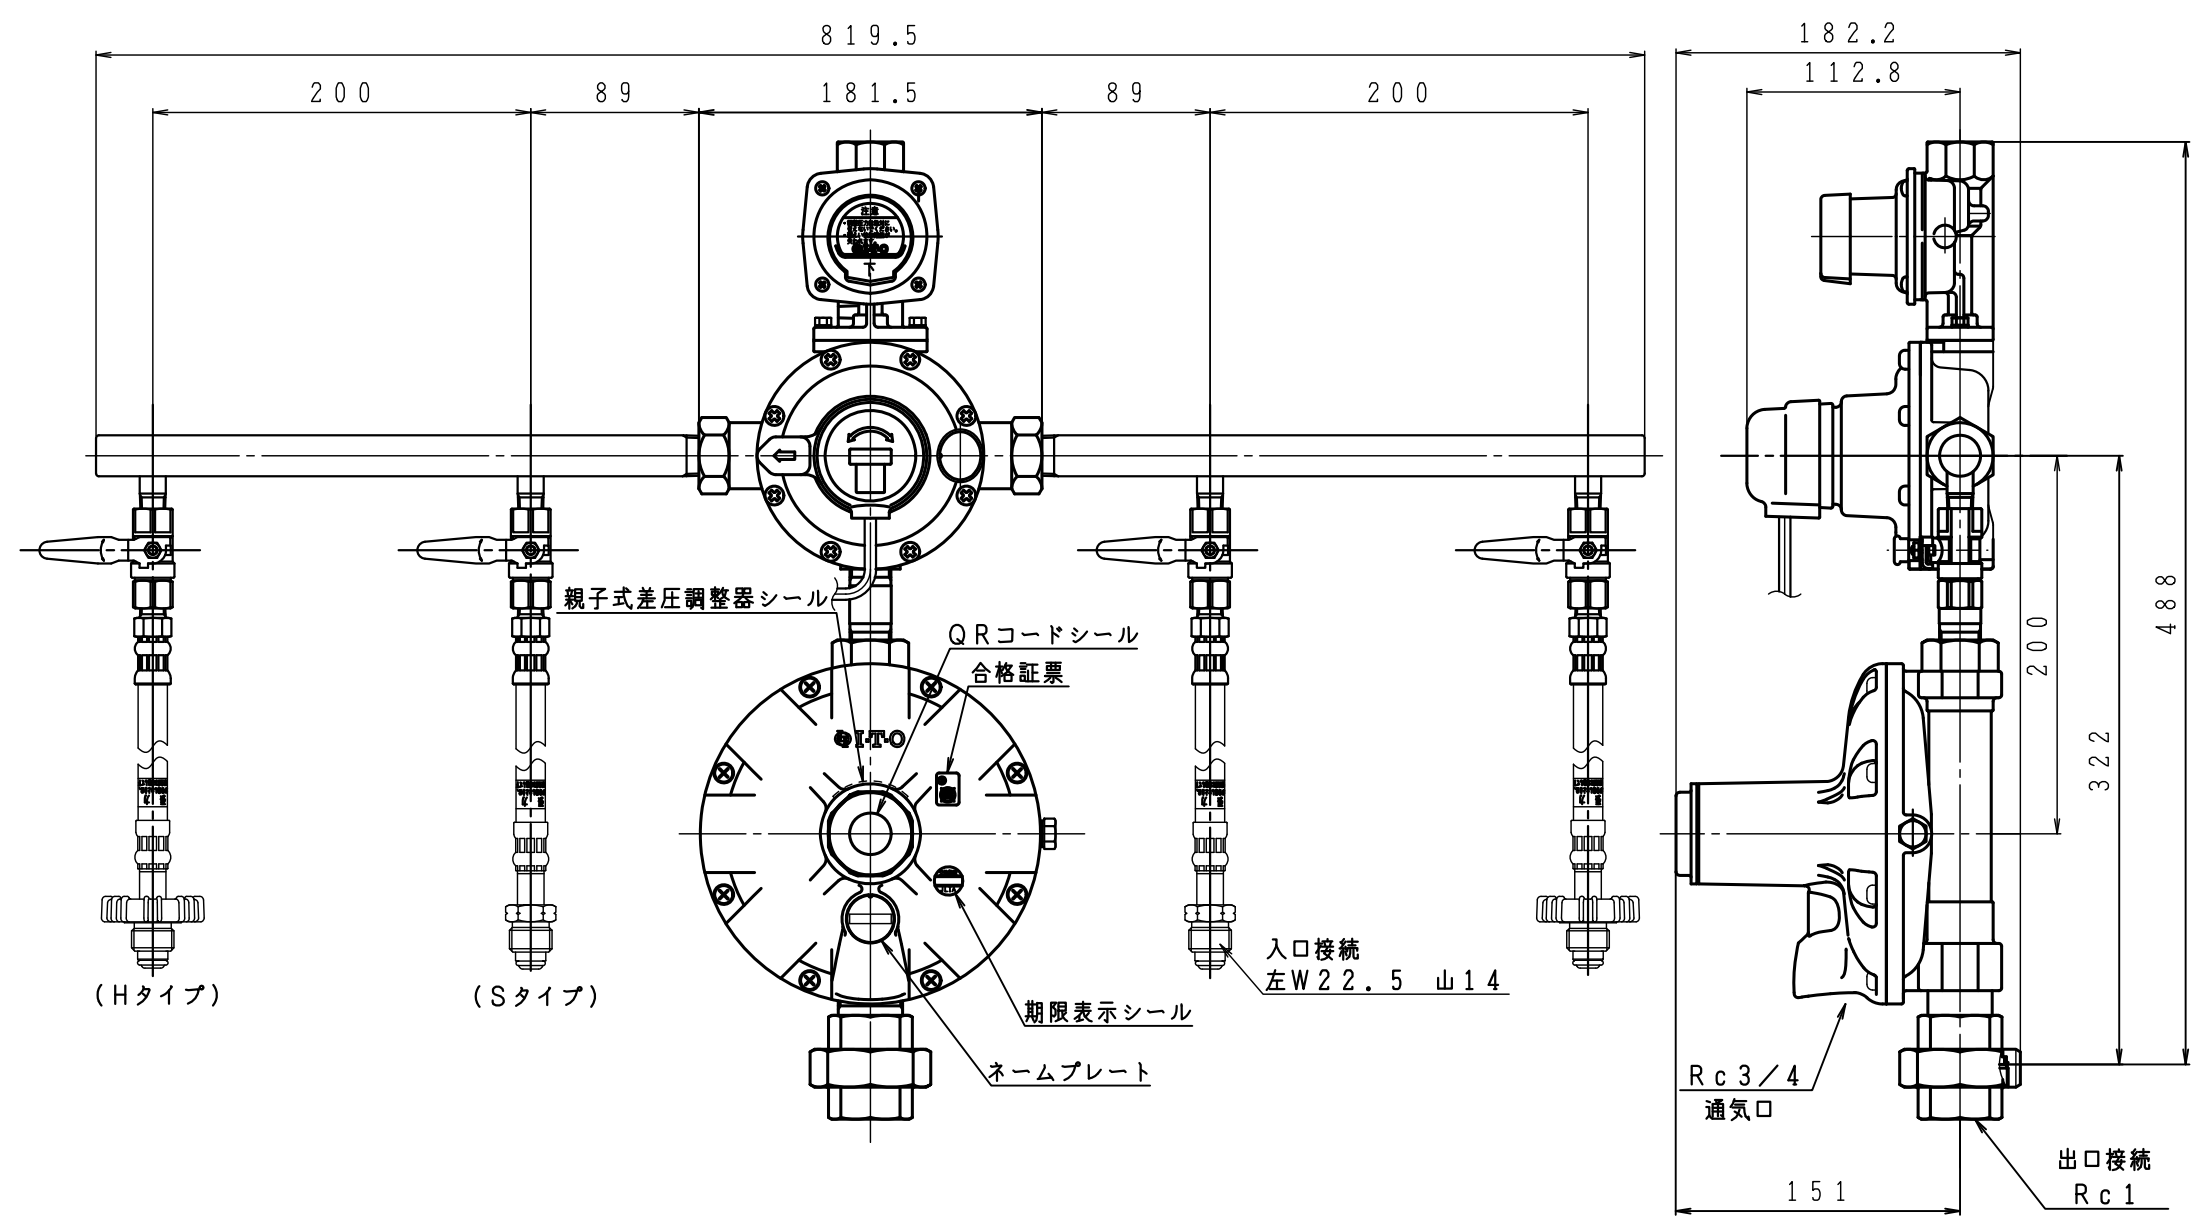

入口圧力範囲 [MPa]	0.10~1.56
使用温度範囲 [℃]	-25~+60

同梱部品

製品名	高压ホース	
TAX-30HLU-4TS	TIH-6-6S	4
TAX-30HLU-4TH	TIH-6-6HQ	4

その他同梱品

品名	数量	材質
支持金具	2	SPCE
Uボルト	2	SS400
ちょうナット	4	SS400
座金	4	SPCC
十字穴トラス タッピングネジ	4	SWRM12

	数量
漏洩検知部	1
低压ホース	1
ストリートエルボ	1
メータユニオン	2
検査孔付ネジガス栓	2

型式	TAX-30HLU-4TS/H
名称	親子式差圧自動切替式一体型調整 (発信機能付き)
図番	TAX-30HLU-4-Q
製図	2022年12月1日

尺度	図面サイズ	図法
1:4	A3	第3角法

※寸法は参考値で記載しています。