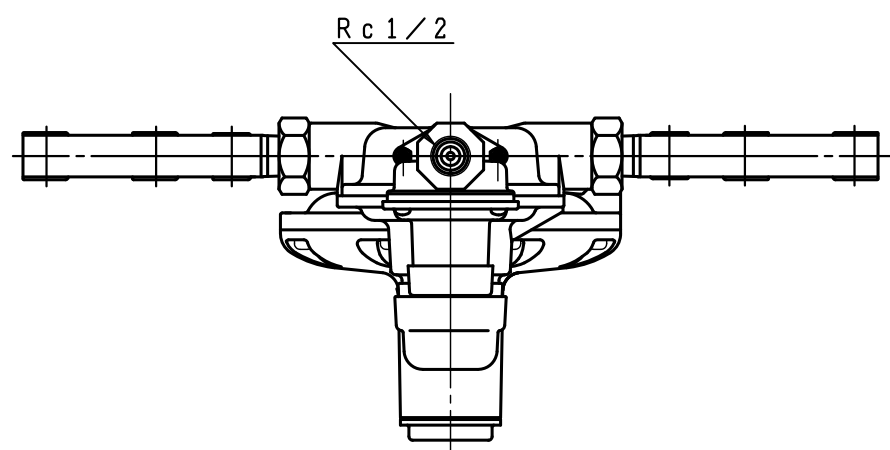

入口圧力範囲 [MPa]	0.10~1.56
使用温度範囲 [℃]	-25~+60

同梱部品

製品名	高圧ホース			
TAX-30HLU-6JTS	TIH-6-6S	2	TIH-6-10S	4
TAX-30HLU-6JTH	TIH-6-6HQ	2	TIH-6-10HQ	4

その他同梱品		
品名	数量	材質
支持金具	2	SPCE
Uボルト	2	SS400
ちょうナット	4	SS400
座金	4	SPCC
十字穴付トラス タッピングネジ	4	SWRM12

	数量
漏洩検知部	1
低圧ホース	1
ストリートエルボ	1
メータユニオン	2
検査孔付ネジガス栓	2

型式	TAX-30HLU-6JTS/H	
名称	親子式差圧自動調整器一体型調整器(発熱機付き)	
図番	TAX-30HLU-6J-Q	
製図	2022年12月1日	
尺度	図面サイズ	図法
1:4	A3	第3角法

※寸法は参考値で記載しています。