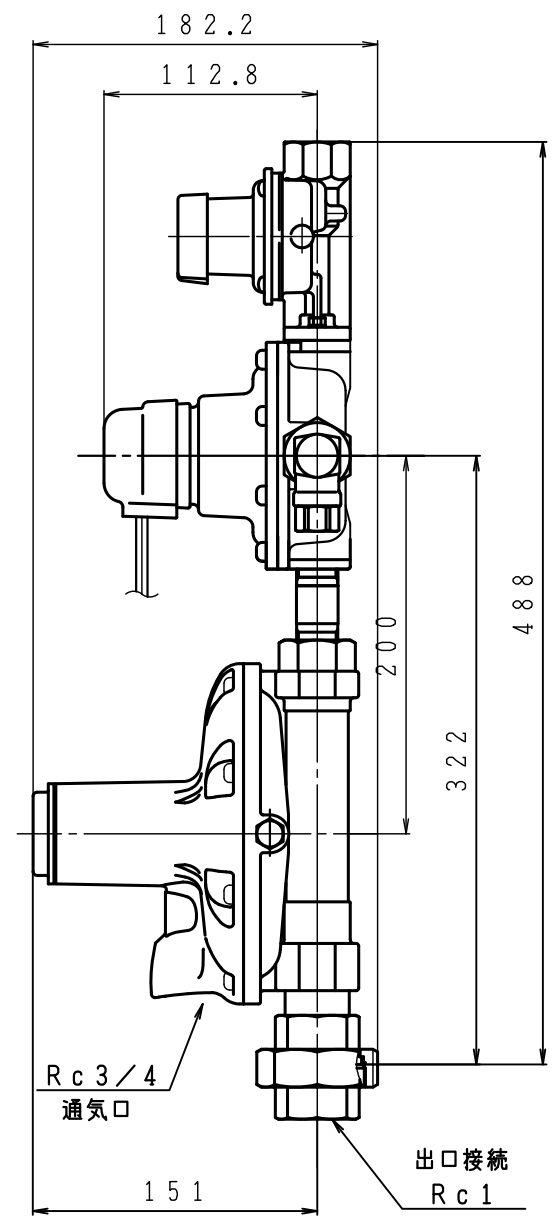

入口圧力範囲 [MPa]	0.10~1.56
使用温度範囲 [℃]	-25~+60

同梱部品

製品名	高圧ホース			
TAX-30HLU-6JTS	TIH-6-6S	2	TIH-6-10S	4
TAX-30HLU-6JTH	TIH-6-6HQ	2	TIH-6-10HQ	4

その他同梱品		
品名	数量	材質
支持金具	2	SPCE
Uボルト	2	SS400
ちょうナット	4	SS400
座金	4	SPCC
十字穴付トラス タッピングネジ	4	SWRM12

	数量
漏洩検知部	1
低圧ホース	1
ストリートエルボ	1
メータユニオン	2
検査孔付ネジガス栓	2

型式	TAX-30HLU-6JTS/H	
名称	親子式差圧自動調整器一体型調整器(発熱機付き)	
図番	TAX-30HLU-6J-Q	
製図	2022年12月1日	
尺度	図面サイズ	図法
1:4	A3	第3角法

※寸法は参考値で記載しています。