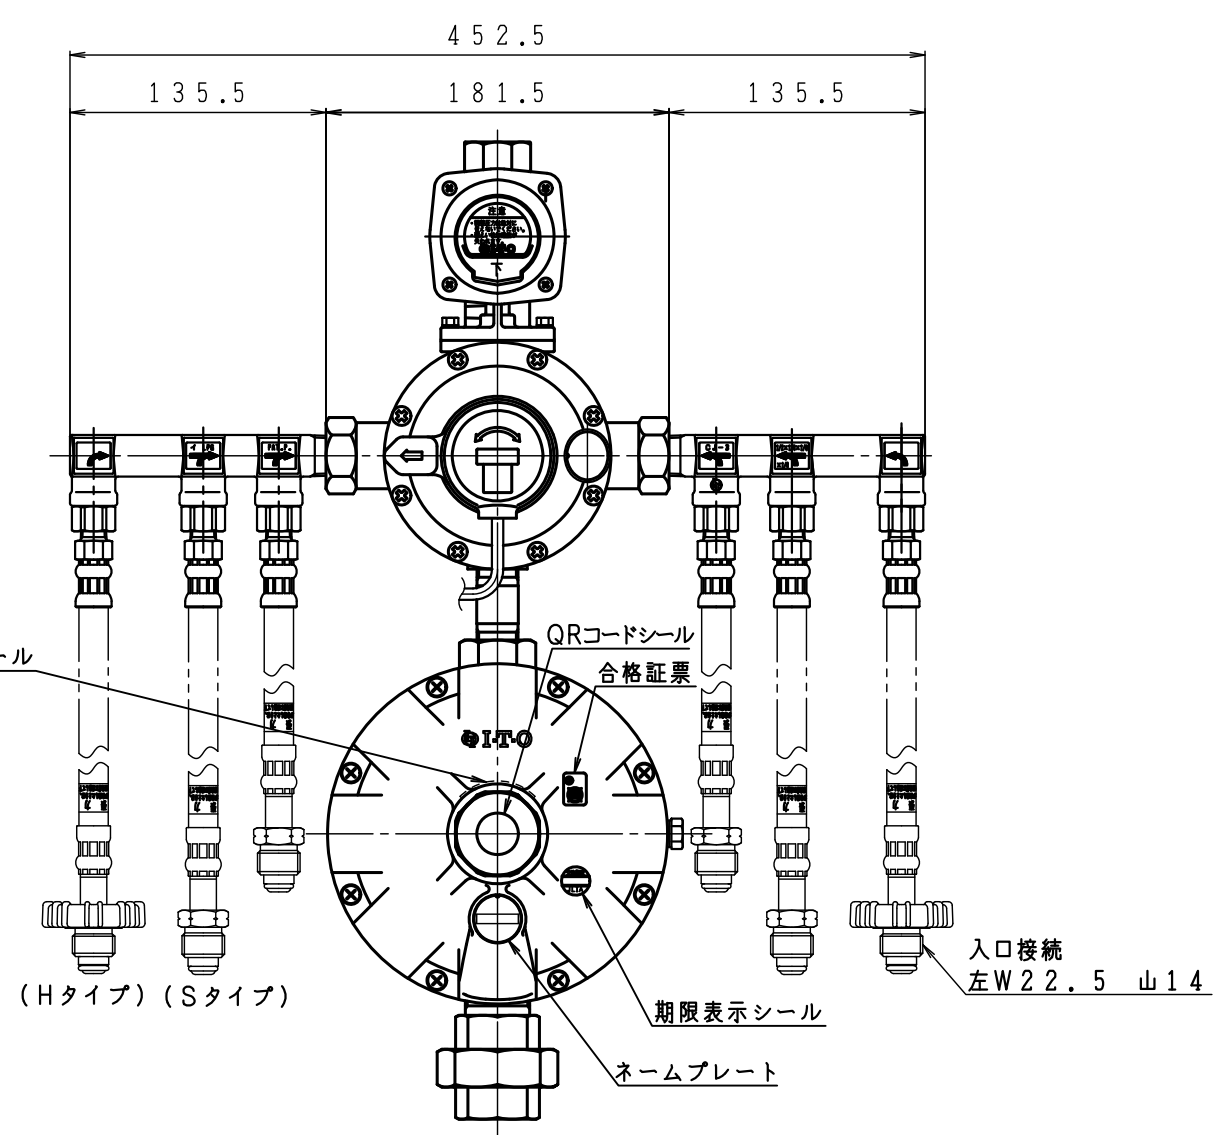

入口圧力範囲 [MPa]	0.10~1.56
使用温度範囲 [℃]	-25~+60

同梱部品

製品名	高圧ホース			
TAX-30HLU-6JTS	TIH-6-6S	2	TIH-6-10S	4
TAX-30HLU-6JTH	TIH-6-6HQ	2	TIH-6-10HQ	4

その他同梱品		
品名	数量	材質
支持金具	2	SPCE
Uボルト	2	SS400
ちょうナット	4	SS400
座金	4	SPCC
十字穴付トラス タッピングネジ	4	SWRM12

	数量
漏洩検知部	1
低圧ホース	1
ストリートエルボ	1
メータユニオン	2
検査孔付ネジガス栓	2

型式	TAX-30HLU-6JTS/H	
名称	親子式差圧自動調整器一体型調整器(発熱機付き)	
図番	TAX-30HLU-6J-Q	
製図	2022年12月1日	
尺度	図面サイズ	図法
1:4	A3	第3角法

※寸法は参考値で記載しています。