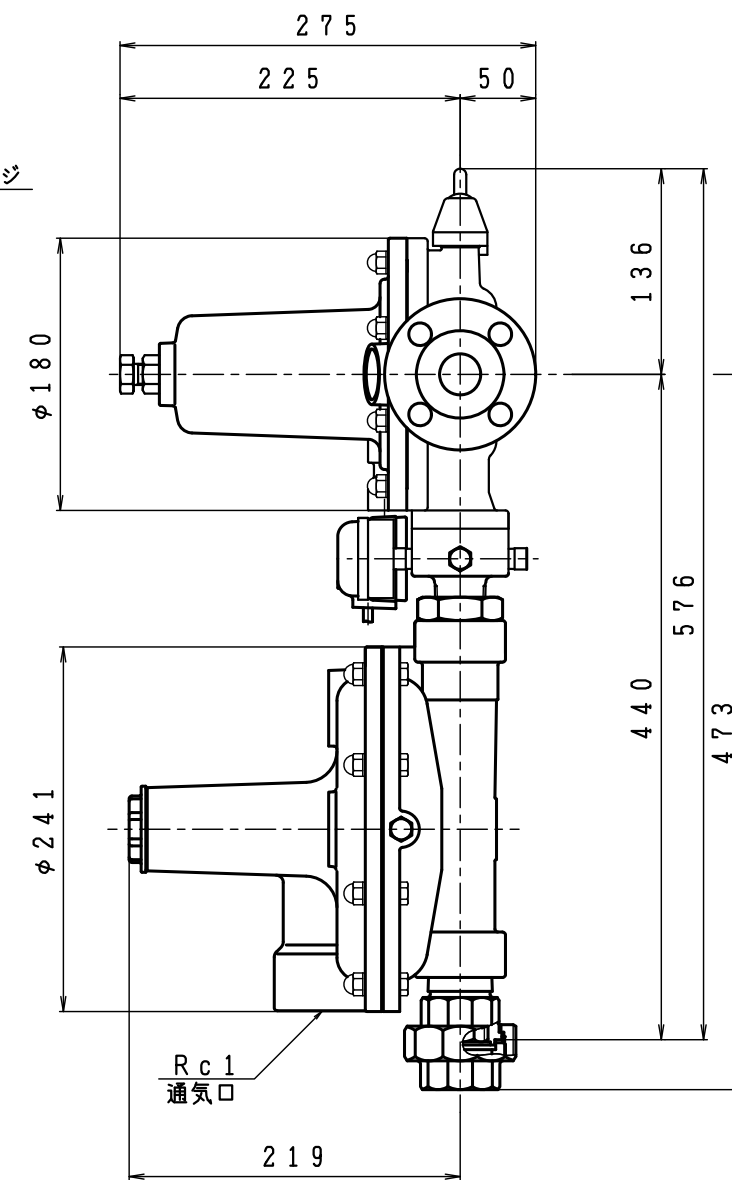

入口圧力範囲 [MPa]	0.10~1.56
使用温度範囲 [℃]	-25~+60

型式	TAX-70	
名称	自動切替式一体型調整器 (発信機能付)	
図番	TAX-70-Q	
製図	2022年12月1日	
尺度	図面サイズ	図法
1:5	A3	第3角法

**I.T.O株式会社**