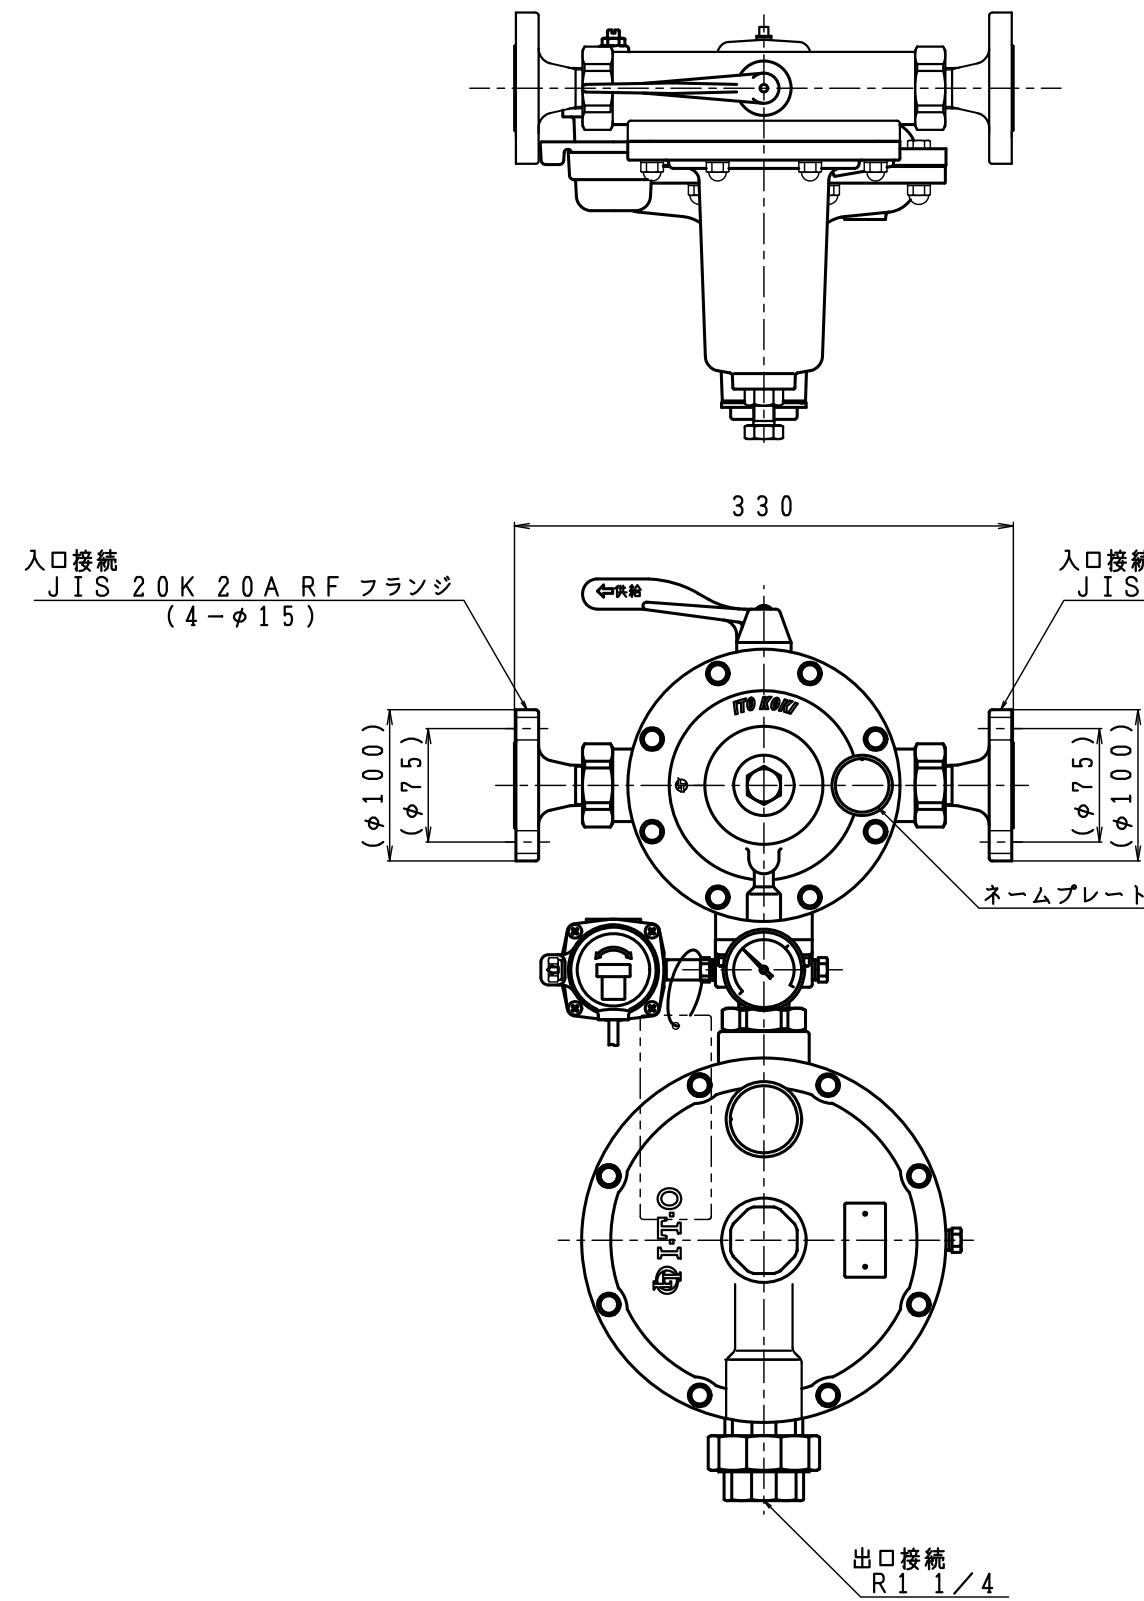

入口圧力範囲 [MPa]	0.10~1.56
使用温度範囲 [℃]	-25~+60

型式	TAX-70	
名称	自動切替式一体型調整器 (発信機能付)	
図番	TAX-70-Q	
製図	2022年12月1日	
尺度	図面サイズ	図法
1:5	A3	第3角法

**I.T.O株式会社**