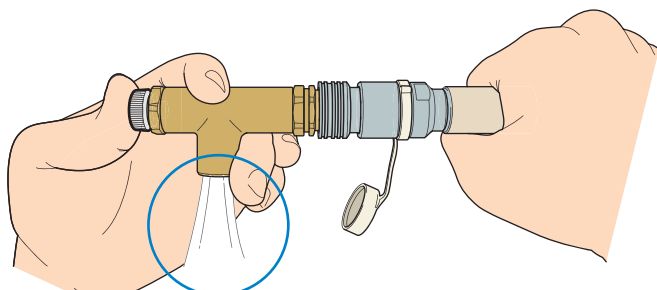

LPガス低圧ホースのエアパーズに

パーズボタン

LPガス低圧ホースのエアパーズを行うことで
ポータブル発電機の始動をスムーズに。

何度も始動操作をしなくても、
すぐにガス機器を使うことができます！

使用イメージ

本製品を用いてLPガス低圧ホース内の空気を大気開放(エアパーズ)した後に、ポータブル発電機等のガス機器に繋ぐことで始動性を向上。

LPガス低圧ホース内の空気を大気開放(エアパーズ)

エアパーズ後、LPガス低圧ホースを燃焼機器に接続してください

※屋内での使用は禁止です。必ず屋外で使用してください。

構造

逆止弁体を内蔵しており、ボタン押下時のみ弁が開き、LPガス低圧ホース内の空気を適切に大気開放(エアパーズ)

仕様

名称	パーズボタン
型式	PB-1
容量	規定なし：C ₃ H ₈
常用圧力	2.80kPa(低圧)
入口接続	迅速継手(カチット)
出口	大気開放
質量	160g
本体材質	C3771B

エネルギーと共に進む、未来へ

I.T.O株式会社