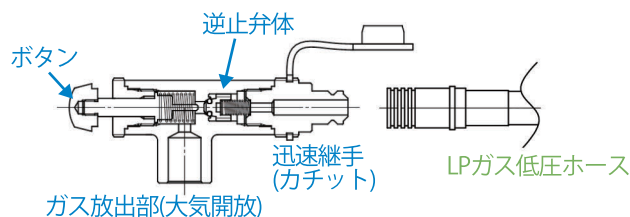

LPガス低圧ホースのエアパーズに

パーズボタン

LPガス低圧ホースのエアパーズを行うことで
ポータブル発電機の始動をスムーズに。

何度も始動操作をしなくても、
すぐにガス機器を使うことができます！

使用イメージ

本製品を用いてLPガス低圧ホース内の空気を大気開放(エアパーズ)した後に、ポータブル発電機等のガス機器に繋ぐことで始動性を向上。

LPガス低圧ホース内の空気を大気開放(エアパーズ)

エアパーズ後、LPガス低圧ホースを燃焼機器に接続してください

※屋内での使用は禁止です。必ず屋外で使用してください。

構造

逆止弁体を内蔵しており、ボタン押下時のみ弁が開き、LPガス低圧ホース内の空気を適切に大気開放(エアパーズ)

仕様

名称	パーズボタン
型式	PB-1
容量	規定なし：C ₃ H ₈
常用圧力	2.80kPa(低圧)
入口接続	迅速継手(カチット)
出口	大気開放
質量	160g
本体材質	C3771B

エネルギーと共に進む、未来へ

I.T.O株式会社