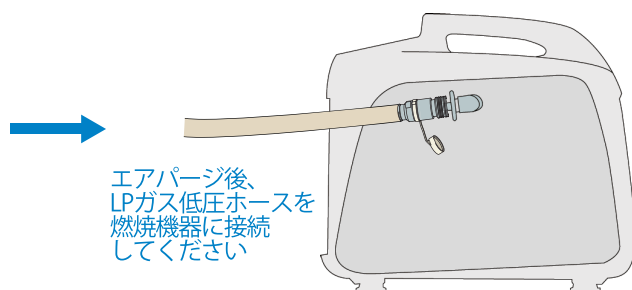

LPガス低圧ホースのエアパーズに

パーズボタン

LPガス低圧ホースのエアパーズを行うことで
ポータブル発電機の始動をスムーズに。

何度も始動操作をしなくても、
すぐにガス機器を使うことができます！

使用イメージ

本製品を用いてLPガス低圧ホース内の空気を大気開放(エアパーズ)した後に、ポータブル発電機等のガス機器に繋ぐことで始動性を向上。

LPガス低圧ホース内の空気を大気開放(エアパーズ)

エアパーズ後、LPガス低圧ホースを燃焼機器に接続してください

※屋内での使用は禁止です。必ず屋外で使用してください。

構造

逆止弁体を内蔵しており、ボタン押下時のみ弁が開き、LPガス低圧ホース内の空気を適切に大気開放(エアパーズ)

仕様

名称	パーズボタン
型式	PB-1
容量	規定なし：C ₃ H ₈
常用圧力	2.80kPa(低圧)
入口接続	迅速継手(カチット)
出口	大気開放
質量	160g
本体材質	C3771B

エネルギーと共に進む、未来へ

I.T.O株式会社